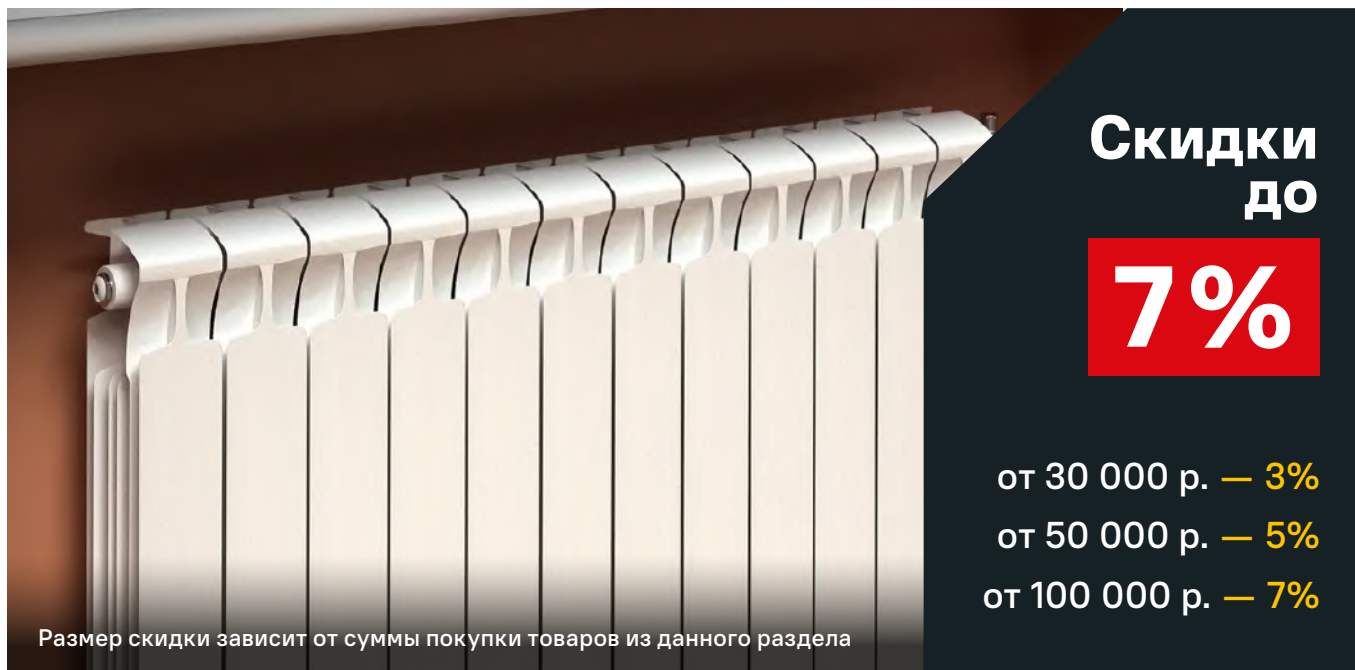

Скидки
до

7%

от 30 000 р. — 3%
от 50 000 р. — 5%
от 100 000 р. — 7%

Размер скидки зависит от суммы покупки товаров из данного раздела

18360688

Радиатор EQUATION
500/100
боковое подключение
биметалл, белый

Количество секций:

- 4
- 5
- 6
- 7
- 8
- 10
- 12

89106827

Радиатор Equation
500/90 двухсторонний
биметалл, белый

Количество секций:

- 4
- 6
- 8
- 10
- 12

89378642

Радиатор секционный Royal Thermo
Vittoria 2.0 RTV250004 500/80
боковое подключение
биметалл, белый

Количество секций:

- 4
- 6
- 8
- 10
- 12

18360590

Радиатор Equation
500/90 алюминий
боковое подключение
белый

Количество секций:

- 4
- 6
- 8
- 10
- 12