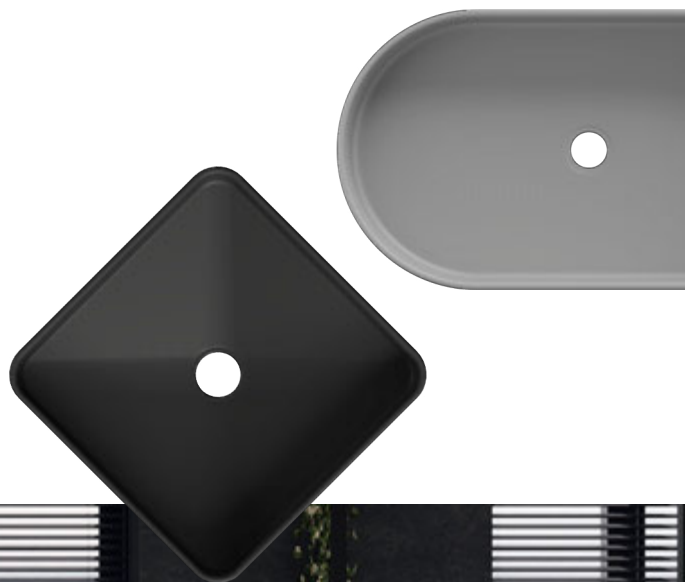

Модерн

Ванная комната в стиле модерн — это воплощение изящества и наполненности. Его отличает обилие деталей, и каждой отведена яркая роль. Плавные линии раковины INSERTO подчеркнут утонченность стиля. А функциональные аксессуары PONTO сделают пространство более комфортным и создадут завершенный ансамбль.