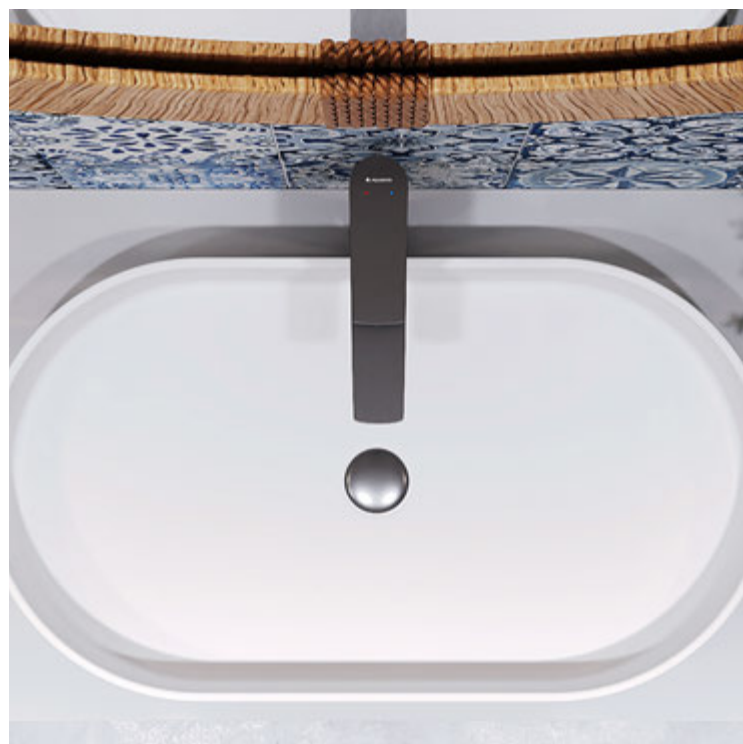

# Смесители LINHA

**LIN01** 00 | 45 | 50

**LINHA Смеситель для раковины S,  
высота излива 90**

- 00 | хром
- 45 | оружейная сталь
- 50 | шлифованное золото

**LIN02** 00 | 45 | 50

**LINHA Смеситель для раковины M,  
высота излива 110**

- 00 | хром
- 45 | оружейная сталь
- 50 | шлифованное золото

**LIN05** 00 | 45 | 50

**LINHA Смеситель для биде**

- 00 | хром
- 45 | оружейная сталь
- 50 | шлифованное золото

**LIN06** 00 | 45 | 50

**LINHA Смеситель для ванны**

- 00 | хром
- 45 | оружейная сталь
- 50 | шлифованное золото

**LIN03** 00 | 45 | 50

**LINHA Смеситель для раковины L,  
высота излива 260**

- 00 | хром
- 45 | оружейная сталь
- 50 | шлифованное золото

**LIN04** 00 | 45 | 50