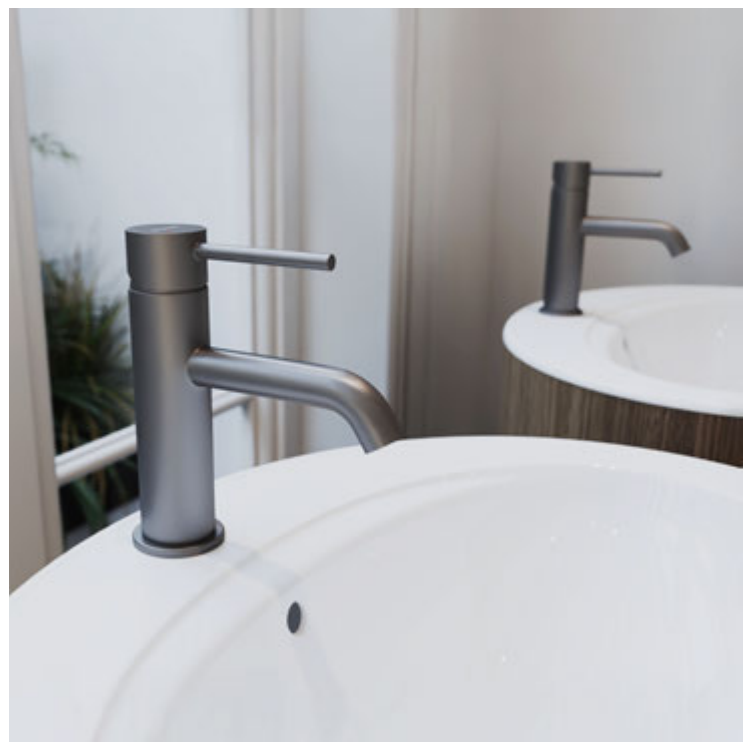

- 00 | хром
- 45 | оружейная сталь
- 50 | шлифованное золото

**CAN03**<sup>00</sup> | 45 | 50

**CANO Смеситель для раковины L,  
высота излива 220**

- 00 | хром
- 45 | оружейная сталь
- 50 | шлифованное золото