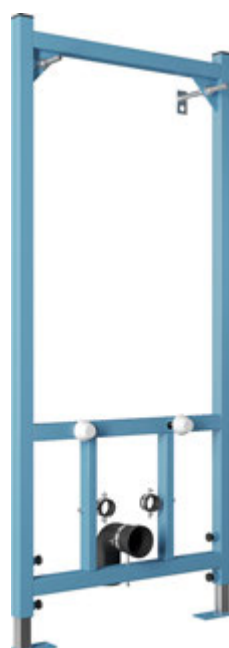

MAC03 10 | 20 | 30 | 40

MACIO Биде подвесное 525×370

- 10 | белый глянцевый
- 20 | белый матовый
- 30 | серый матовый
- 40 | черный матовый

TEC02