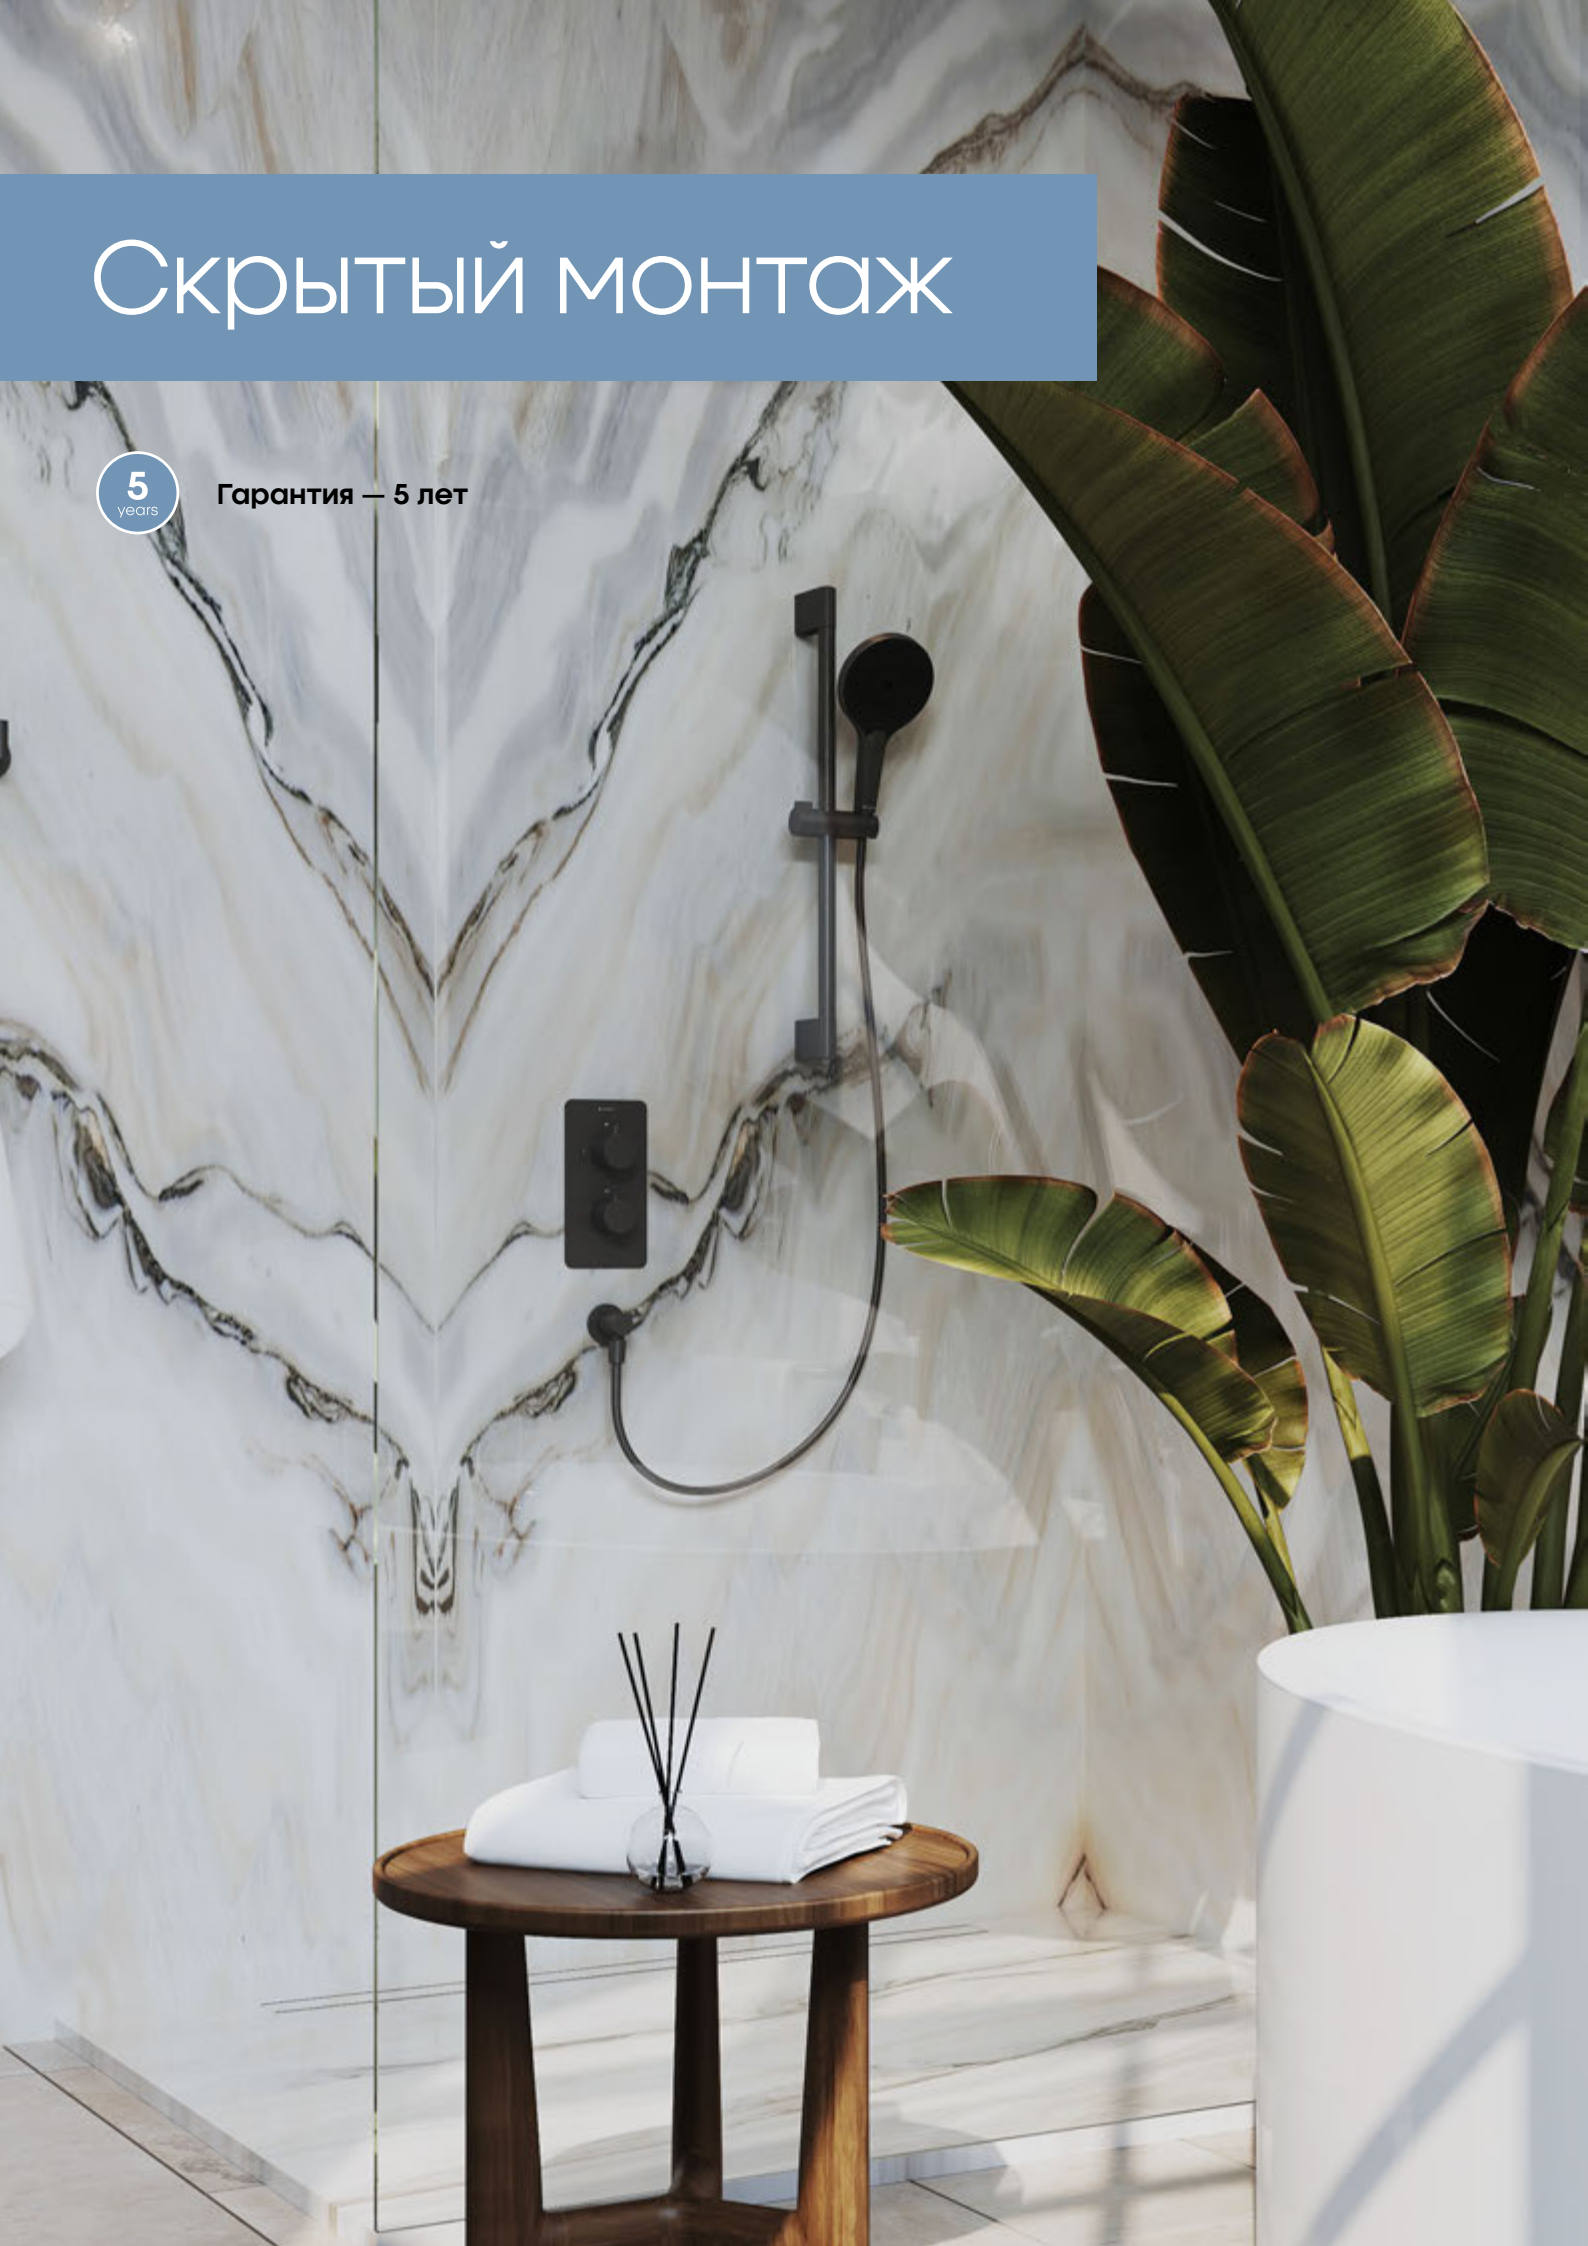

СКРЫТЫЙ МОНТАЖ

5

years

Гарантия — 5 лет