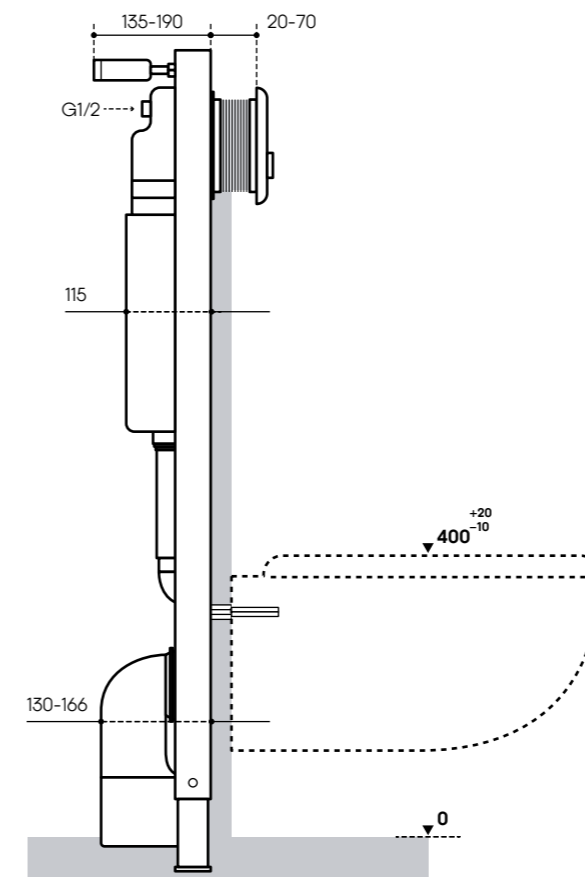

Система инсталляции для подвесного унитаза TECNICA

Система инсталляции всегда скрыта в стене. После окончания ремонта вы не увидите ее вновь. Но именно она позволит сделать ванную комнату современным, удобным пространством. Выбирайте надежную систему инсталляции TECNICA и будьте уверены: она безотказно прослужит вам долгие годы.

- 10
  years
  Гарантия — 10 лет
- 400 kg
  Нагрузка до 400 килограммов
- ||
  Двухрежимный смыв
- ~
  Регулировка объема смыва
- ↑ ↓
  Подвод воды сверху или сзади
- ⊗
  Звукоизоляционная прокладка в комплекте
- ⚡
  Защита от конденсата
- ↑ ↓
  Регулировка высоты опор
- ⚙
  Доступ через монтажное окно