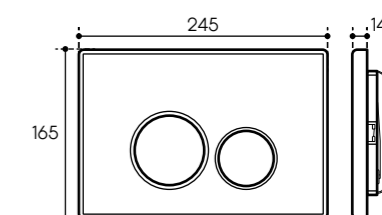

CIRCULO

CIR01 00 | 10 | 40

- 00 | хром
- 10 | белый глянцевый
- 40 | черный матовый