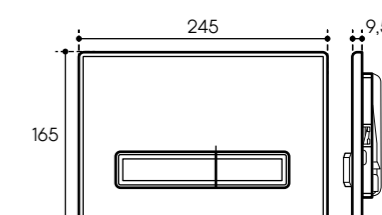

RETANGULO

RET01 00 | 10 | 40

- 00 | хром
- 10 | белый глянцевый
- 40 | черный матовый