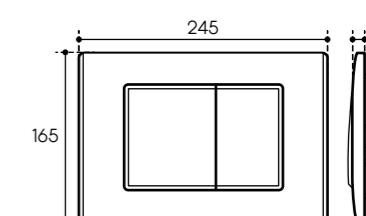

RETANGULO

RET01 00 | 10 | 40

- 00 | хром
- 10 | белый глянцевый
- 40 | черный матовый

QUADRADO

QUA01 00 | 10 | 40

- 00 | хром
- 10 | белый глянцевый
- 40 | черный матовый

Биде

Важное функциональное дополнение для действительно комфортной ванной комнаты — подвесное биде. По форме и цвету биде полностью соответствуют унитазам Aqueduto, что значительно упрощает выбор для покупателя.