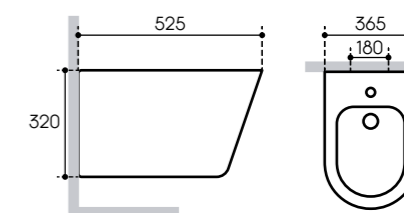

15
years

Гарантия на подвесные биде — 15 лет

OVO03 10 | 20 | 30 | 40

- 10 | белый глянцевый
- 20 | белый матовый
- 30 | серый матовый
- 40 | черный матовый

CON03 10 | 20 | 30 | 40

- 10 | белый глянцевый
- 20 | белый матовый
- 30 | серый матовый
- 40 | черный матовый