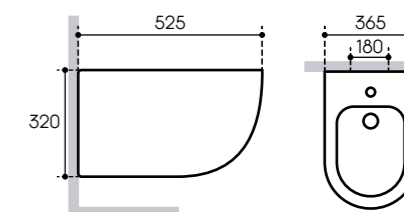

OVO03 10 | 20 | 30 | 40

- 10 | белый глянцевый
- 20 | белый матовый
- 30 | серый матовый
- 40 | черный матовый