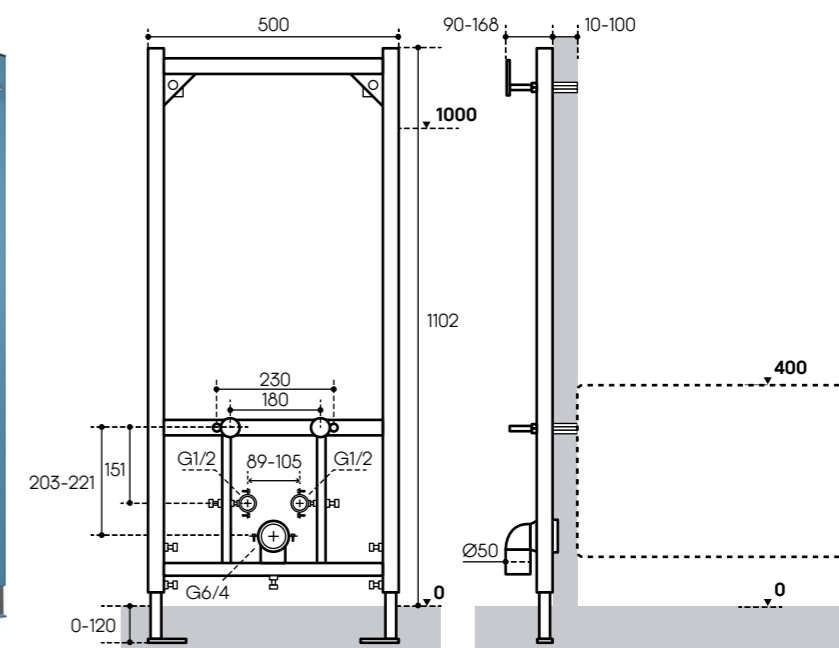

MAC03 10 | 20 | 30 | 40

- 10 | белый глянцевый
- 20 | белый матовый
- 30 | серый матовый
- 40 | черный матовый

10
years

Гарантия на установку — 10 лет

TEC02

РАКОВИНЫ

Обязательный ритуал любого утра – умывание. Вода позволяет проснуться, взбодриться и с удовольствием начать новый день. Поэтому так важно, чтобы зона для умывания была максимально комфортной. Оформите ее так, чтобы каждое утро было добрым. А мы поможем выбрать красивую, удобную и качественную раковину.