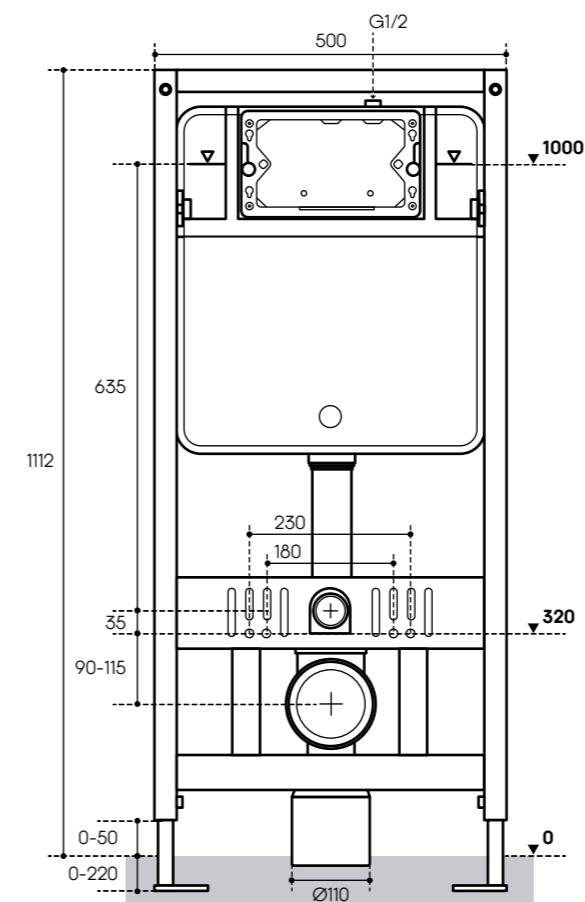

Система инсталляции для подвесного унитаза TECNICA

Система инсталляции всегда скрыта в стене. После окончания ремонта вы не увидите ее вновь. Но именно она позволит сделать ванную комнату современным, удобным пространством. Выбирайте надежную систему инсталляции TECNICA и будьте уверены: она безотказно прослужит вам долгие годы.

- 10
  years
  Гарантия — 10 лет
- 400 kg
  Нагрузка до 400 килограммов
- ||
  Двухрежимный смыв
- ~
  Регулировка объема смыва
- ↑ ↓
  Подвод воды сверху или сзади
- ⊗
  Звукоизоляционная прокладка в комплекте
- ⚡
  Защита от конденсата
- ↑ ↓
  Регулировка высоты опор
- ⚙
  Доступ через монтажное окно