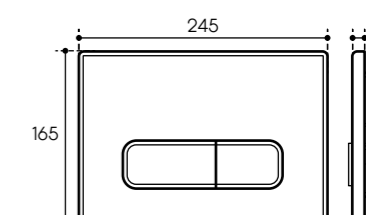

FORMA

FOR01 00 | 10 | 40

- 00 | хром
- 10 | белый глянцевый
- 40 | черный матовый