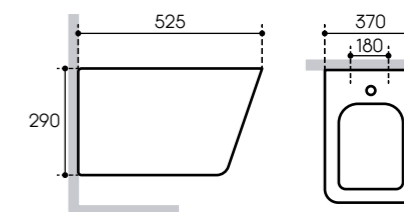

MAC03 10 | 20 | 30 | 40

- 10 | белый глянцевый
- 20 | белый матовый
- 30 | серый матовый
- 40 | черный матовый