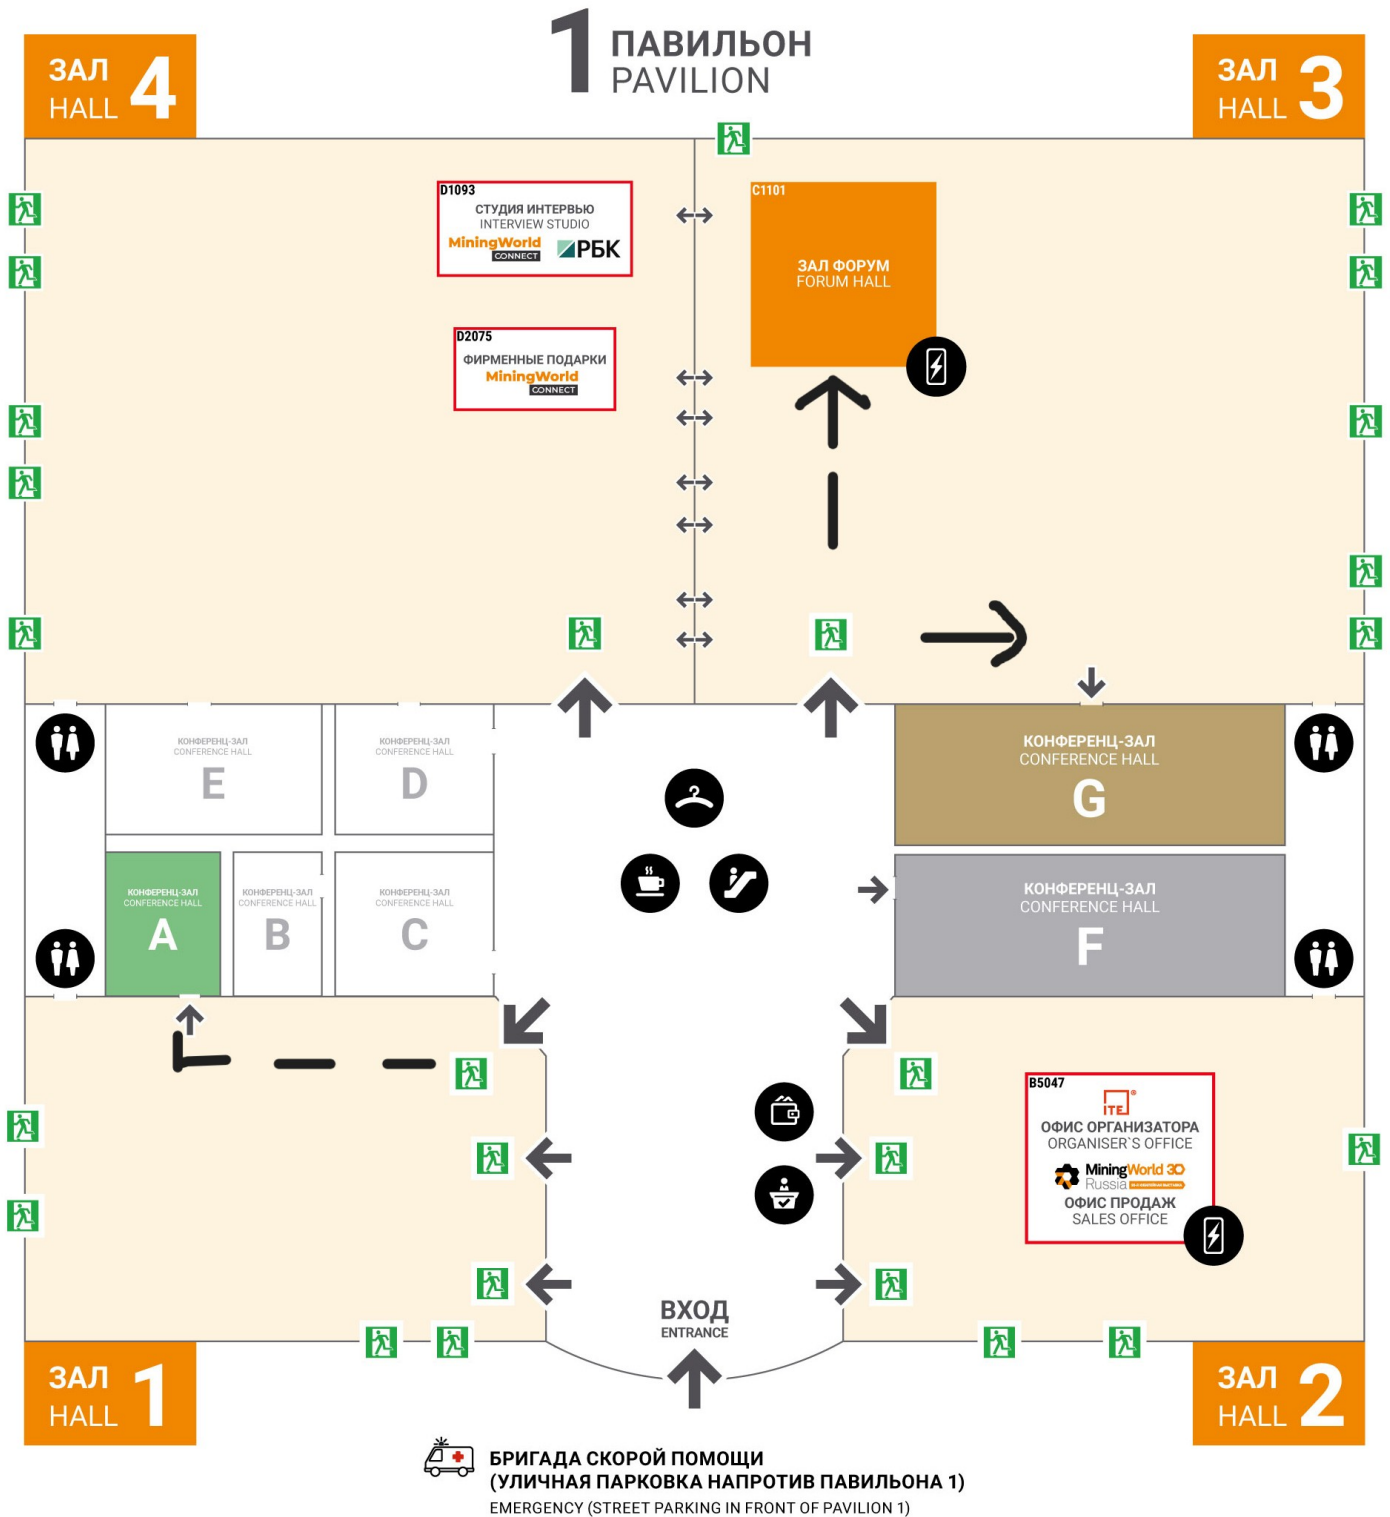

# СХЕМА ЭКСПОЗИЦИИ

## EXHIBITION SCHEME

#### LEGEND

- |   |  |   |   |
|---|--|---|---|
|  РЕГИСТРАЦИЯ<br>REGISTRATION |  ТУАЛЕТ<br>WC |  КАССА,<br>СЕРВИСНЫЙ ЦЕНТР<br>CASH DESK, SERVICE |  ГАРДЕРОБ<br>CLOAKROOM                 |
|  ЭСКАЛАТОР<br>ELEVATOR       |  КАФЕ<br>CAFE |  ЗАРЯДНАЯ СТАНЦИЯ<br>CHARGING STATION            |  ЭВАКУАЦИОННЫЙ ВЫХОД<br>EMERGENCY EXIT |