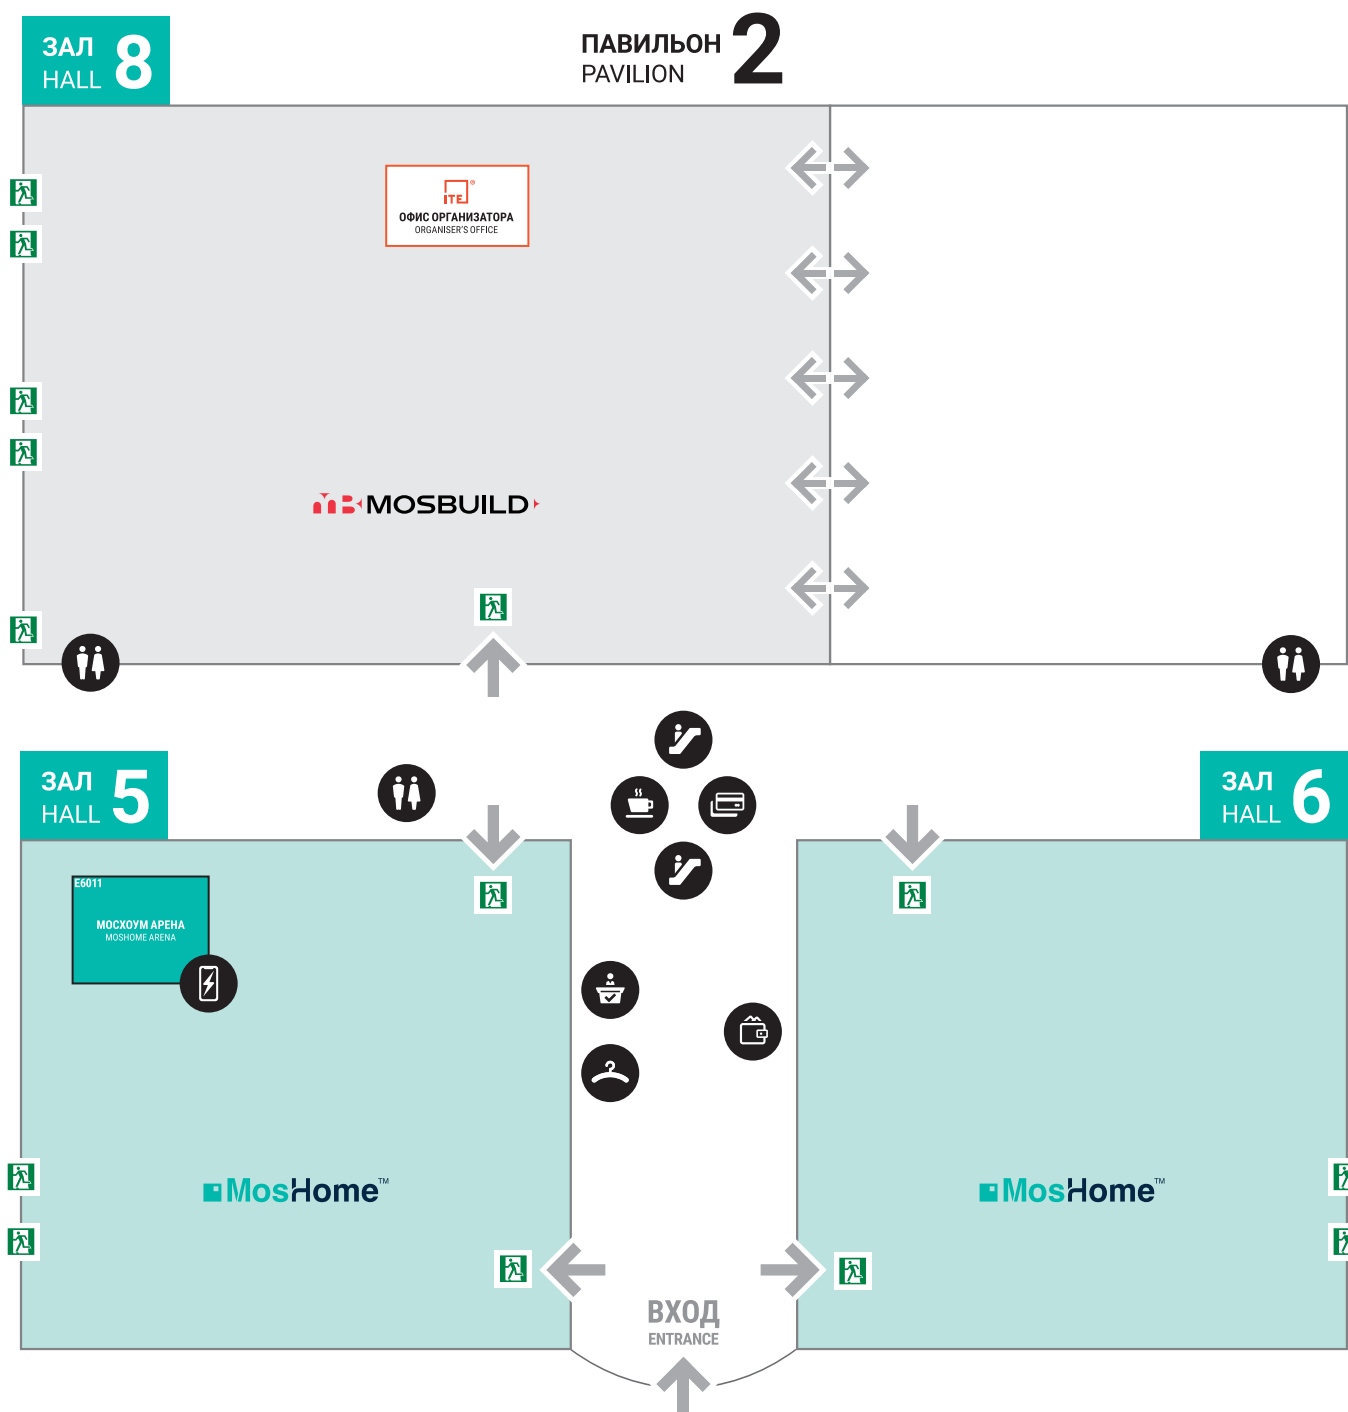

СЕРВИСНЫЙ ПЛАН SERVICE PLAN

БРИГАДА СКОРОЙ ПОМОЩИ
(УЛИЧНАЯ ПАРКОВКА НАПРОТИВ ПАВИЛЬОНА 2)
EMERGENCY (STREET PARKING IN FRONT OF PAVILION 2)

УСЛОВНЫЕ ОБОЗНАЧЕНИЯ

MAP SYMBOLS

РЕГИСТРАЦИЯ
REGISTRATION

ТУАЛЕТ
WC

ЭСКАЛАТОР
ELEVATOR

КАССА, СЕРВИСНЫЙ ЦЕНТР
CASH DESK, SERVICE

ГАРДЕРОБ
CLOAKROOM

КАФЕ
CAFE

БАНКОМАТ, ТЕРМИНАЛ
CASH MACHINE

ЗАРЯДНАЯ СТАНЦИЯ
CHARGING STATION

ЭВАКУАЦИОННЫЙ ВЫХОД
EMERGENCY EXIT