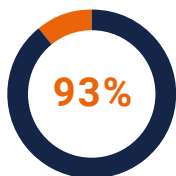

ПРИНЯВ УЧАСТИЕ СО СТЕНДОМ НА WELDEX В РАМКАХ СЕКЦИИ «АДДИТИВНЫЕ ТЕХНОЛОГИИ. 3D-ПЕЧАТЬ» ВЫ СМОЖЕТЕ:

ПРЕДСТАВИТЬ НОВИНКИ ШИРОКОЙ ЦЕЛЕВОЙ АУДИТОРИИ:

ВЫСТАВКУ ПОСЕЩАЮТ ПРЕДСТАВИТЕЛИ КРУПНЕЙШИХ КОМПАНИЙ, ЗАИНТЕРЕСОВАННЫХ В АДДИТИВНЫХ ТЕХНОЛОГИЯХ, ВКЛЮЧАЯ:

АЛТАЙВАГОН, БЕЛАЗ, БЕЛСВАРКА, ВОЛГОГРАДНЕФТЕМАШ, ГАЗПРОМ, ГИПРОТЯЖМАШ, ГСП-НЕФТЕГАЗПЕРЕРАБОТКА, КУРГАНСКИЙ МАШИНОСТРОИТЕЛЬНЫЙ ЗАВОД, ЛУКОЙЛ, МОСВОДОКАНАЛ, НЕФТЕГАЗОВАЯ ПРОМЫШЛЕННАЯ АРМАТУРА, ПАО НПО АЛМАЗ, ПРОТОН-ПМ, РАКЕТНО КОСМИЧЕСКАЯ КОРПОРАЦИЯ «ЭНЕРГИЯ», РОСАТОМ АДДИТИВНЫЕ ТЕХНОЛОГИИ, РОСКОСМОС, РОССИЙСКИЕ КОСМИЧЕСКИЕ СИСТЕМЫ, РУЗХИММАШ, СЕВЕРСТАЛЬ, ТВЕРСКОЙ ВАГОНОСТРОИТЕЛЬНЫЙ ЗАВОД, ТРАНСНЕФТЬ НАДЗОР, УРАЛСПЕКТРАНС, ЮГАНСКНЕФТЕГАЗ И МНОГИЕ ДРУГИЕ.

УВЕЛИЧИТЬ ОБЪЕМЫ ПРОДАЖ

ПОСЕТИТЕЛЕЙ ВЛИЯЮТ НА РЕШЕНИЯ О ЗАКУПКАХ В КОМПАНИИ

ЛИЧНО ВСТРЕТИТЬСЯ С КРУПНЕЙШИМИ ЗАКУПЩИКАМИ ИЗ 76 РЕГИОНОВ, КОТОРЫЕ ИЩУТ АДДИТИВНЫЕ РЕШЕНИЯ – ВАМ НЕ НУЖНО НИКУДА ЕХАТЬ, КЛИЕНТЫ ПРИДУТ К ВАМ САМИ

85%

ПОСЕТИТЕЛЕЙ ПРИХОДЯТ НА ВЫСТАВКУ С ЦЕЛЮ ПОИСКА ПРОДУКЦИИ И УСЛУГ ДЛЯ БИЗНЕСА И ЗНАКОМСТВА С ТРЕНДАМИ