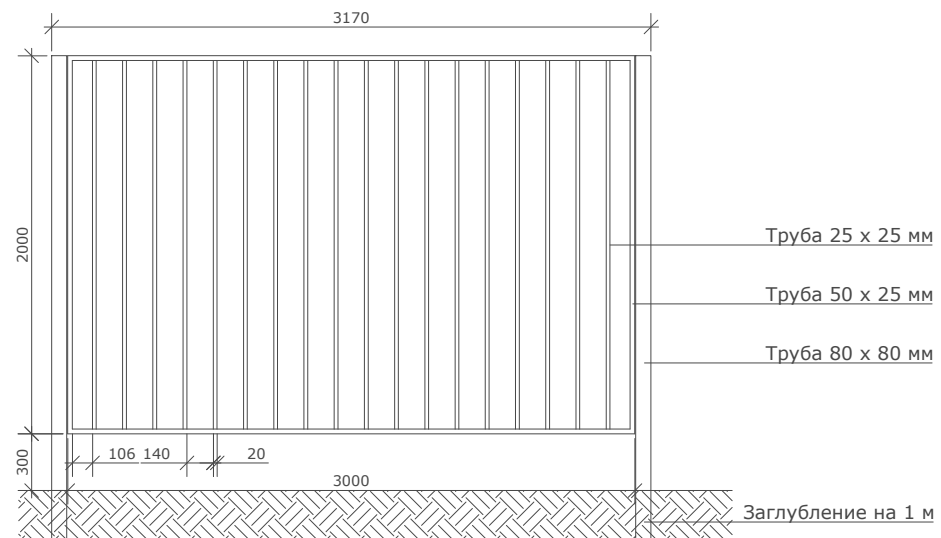

# Ограждение

Тип 1

Типовая секция

Ворота

Калитка

Вид сверху (калитка)

# Ограждение

Тип 2

Типовая секция

Элемент ограждения

Калитка

Ворота

Вид сверху (калитка)

# Ограждение

Ограждение террасы глубиной 2 м

Вид спереди

Вид сбоку

Вид сверху

# Ограждение

Ограждение террасы глубиной 3 м

Вид спереди

Вид сверху

Вид сбоку