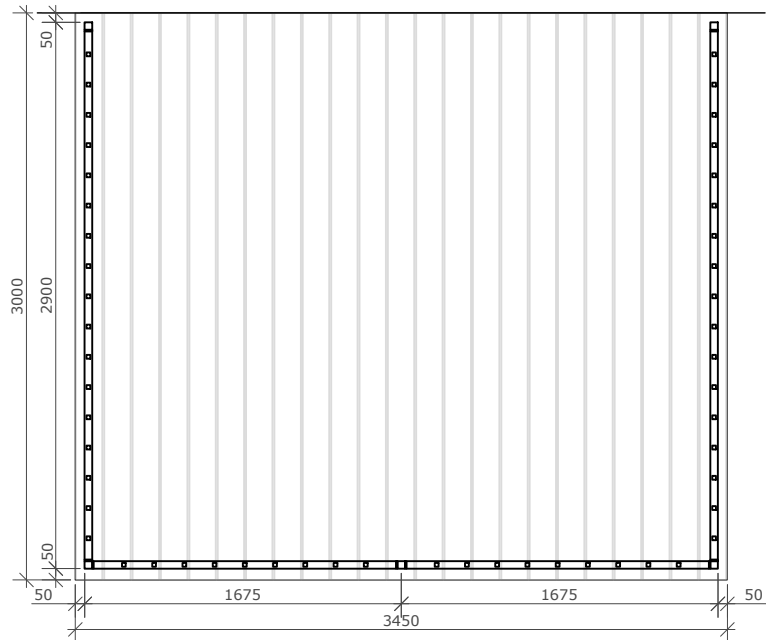

Ограждение

Ограждение террасы глубиной 3 м

Вид сверху