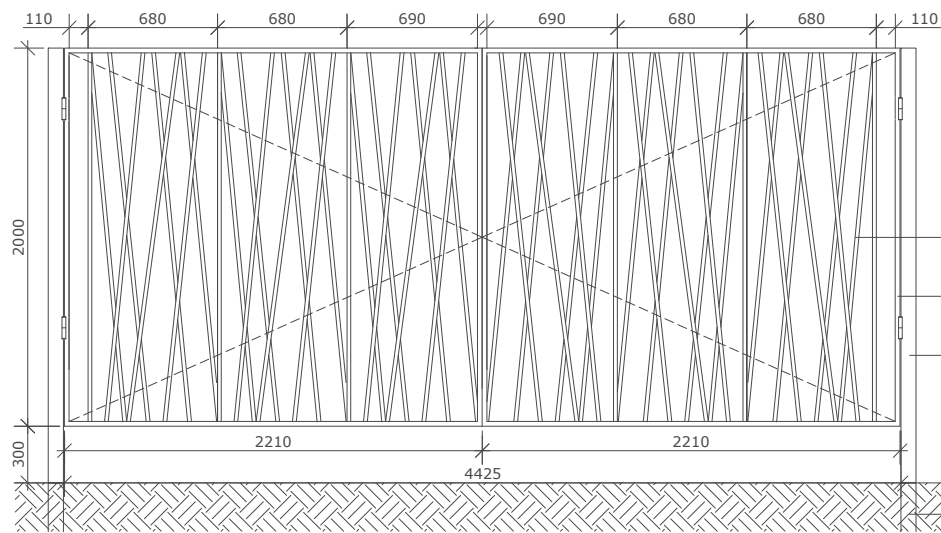

# Ограждение

Тип 1

Типовая секция

Ворота

Калитка

Вид сверху (калитка)

# Ограждение

Тип 2

Типовая секция

Элемент ограждения

Калитка

Ворота

Вид сверху (калитка)

# Ограждение

Ограждение террасы глубиной 2 м

Вид спереди

Вид сбоку

Вид сверху

# Ограждение

Ограждение террасы глубиной 3 м

Вид спереди

Вид сверху

Вид сбоку