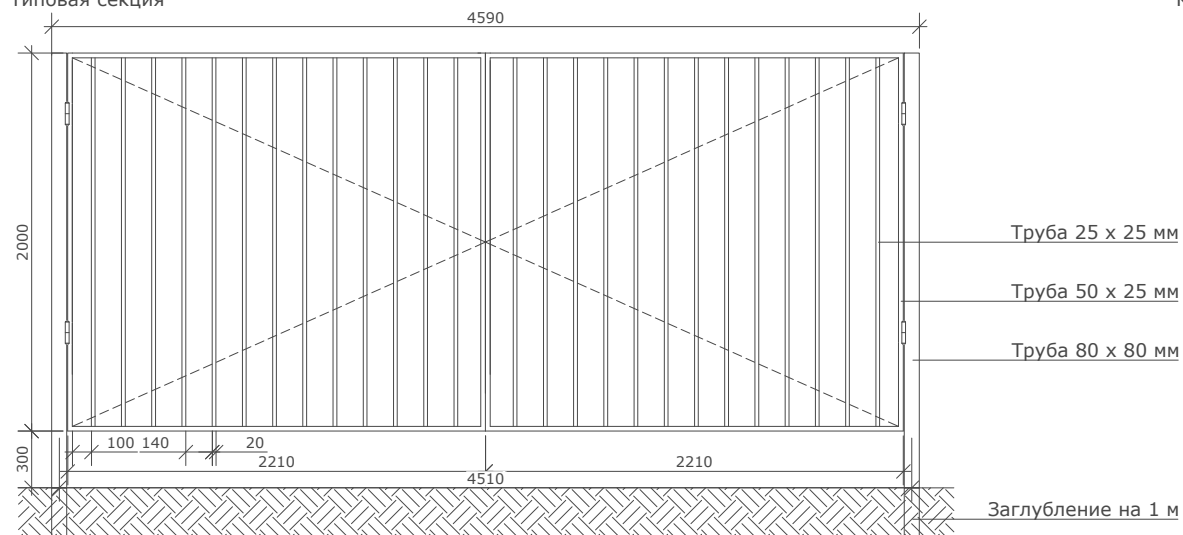

# Ограждение

Тип 1

Типовая секция

Ворота

Калитка

Вид сверху (калитка)

# Ограждение

Тип 2

Типовая секция

Элемент ограждения

Калитка

Ворота

Вид сверху (калитка)

# Ограждение

Ограждение террасы глубиной 2 м

Вид спереди

Вид сбоку

Вид сверху

# Ограждение

Ограждение террасы глубиной 3 м

Вид спереди

Вид сверху

Вид сбоку