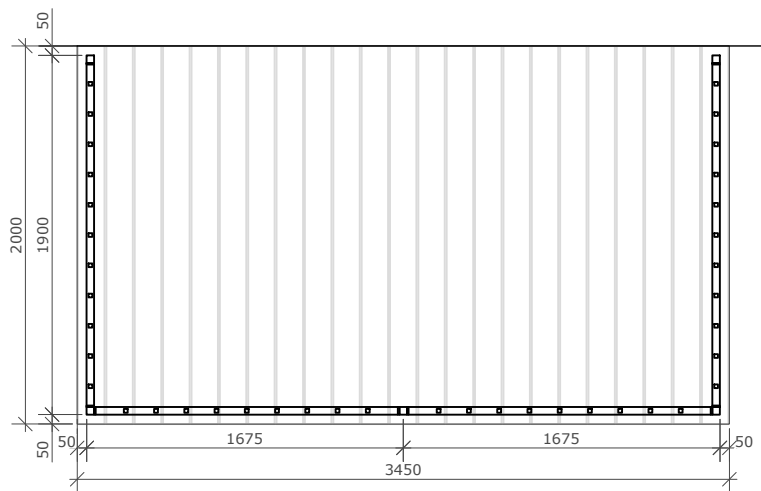

# Ограждение

Ограждение террасы глубиной 2 м

Вид спереди

Вид сбоку

Вид сверху