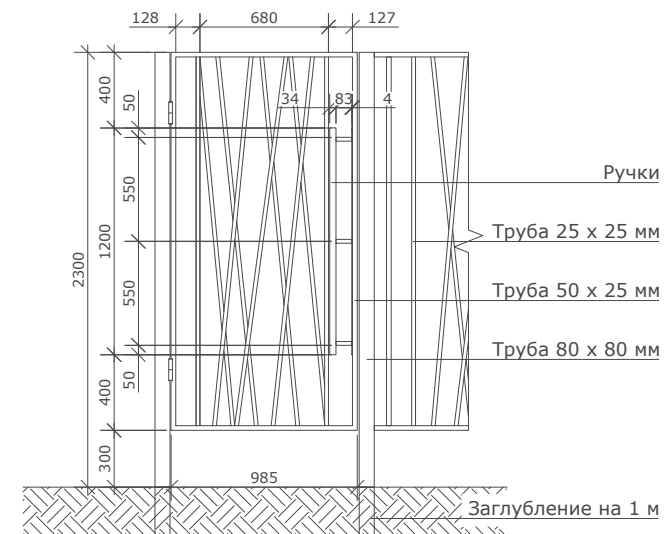

# Ограждение

Тип 2

Типовая секция

Элемент ограждения

Калитка

Ворота

Вид сверху (калитка)

# Ограждение

Ограждение террасы глубиной 2 м

Вид спереди

Вид сбоку

Вид сверху

# Ограждение

Ограждение террасы глубиной 3 м

Вид спереди

Вид сверху

Вид сбоку