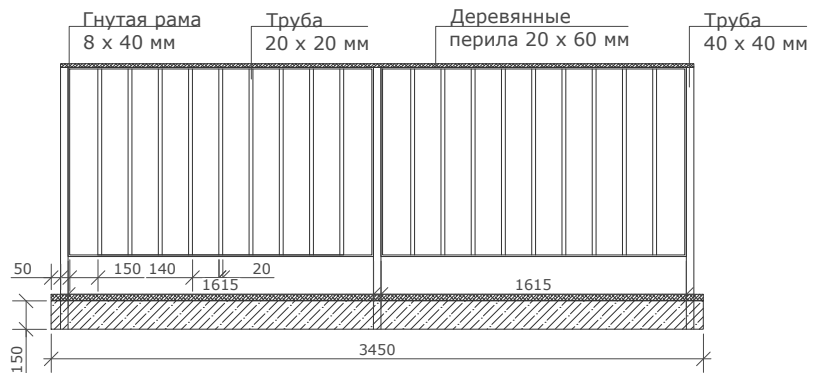

# Ограждение

Тип 2

Типовая секция

Элемент ограждения

Калитка

Ворота

Вид сверху (калитка)

# Ограждение

Ограждение террасы глубиной 2 м

Вид спереди

Вид сбоку

Вид сверху