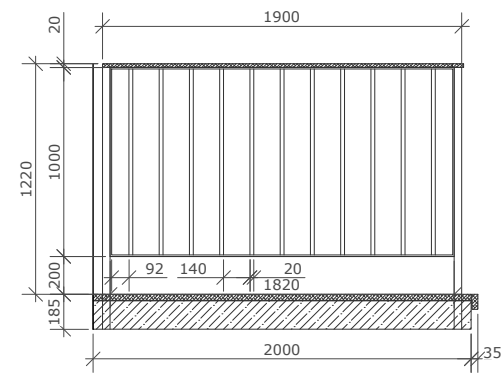

# Ограждение

Тип 2

Типовая секция

Элемент ограждения

Калитка

Ворота

Вид сверху (калитка)

# Ограждение

Ограждение террасы глубиной 2 м

Вид спереди

Вид сбоку

Вид сверху

# Ограждение

Ограждение террасы глубиной 3 м

Вид спереди

Вид сверху

Вид сбоку