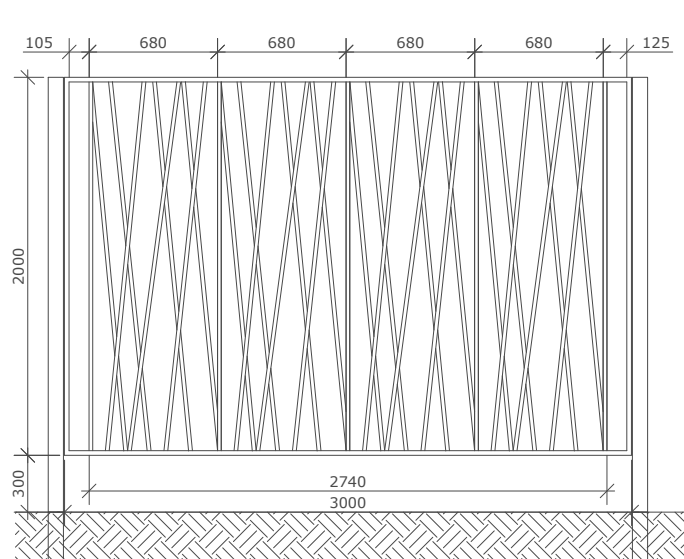

# Ограждение

Тип 1

Типовая секция

Ворота

Калитка

Вид сверху (калитка)

# Ограждение

Тип 2

Типовая секция

Элемент ограждения

Калитка

Ворота

Вид сверху (калитка)

# Ограждение

Ограждение террасы глубиной 2 м

Вид спереди

Вид сбоку

Вид сверху

# Ограждение

Ограждение террасы глубиной 3 м

Вид спереди

Вид сверху

Вид сбоку