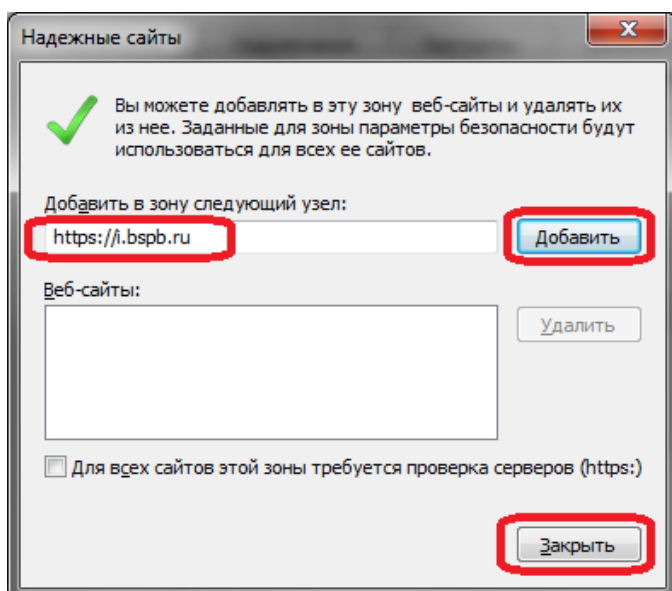

Internet Explorer

В правом верхнем углу браузера нажмите на иконку  и выберите пункт **Свойства браузера**:

В открывшемся окне перейдите на вкладку **Безопасность**, нажмите на иконку **Надежные сайты**, затем кнопку **Сайты**:

В поле **Добавить в зону следующий узел** укажите <https://i.bspb.ru> и нажмите кнопку **Добавить**, затем кнопку **Закреть**:

В окне **Свойства браузера** в поле **Уровень безопасности для этой зоны** нажмите кнопку **Другой**.