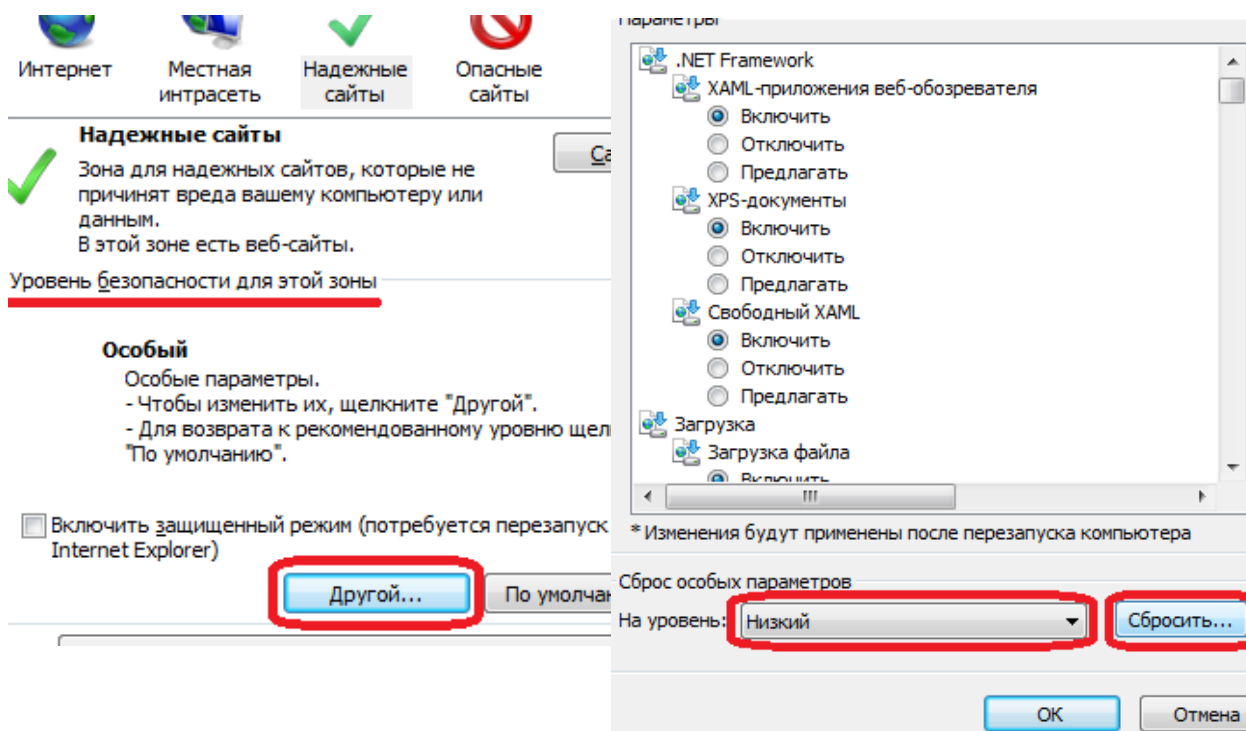

В окне **Свойства браузера** в поле **Уровень безопасности для этой зоны** нажмите кнопку **Другой**.

В следующем окне в поле **Сброс особых параметров** выберите на уровень **Низкий**, затем нажмите кнопку **Сбросить** и кнопку **ОК**:

В окне **Свойства браузера** нажмите кнопку **ОК** и перезапустите браузер.

Настройка браузера закончена, теперь Вы можете перейти по ссылке <https://i.bspb.ru> и зайти в Интернет-банк i2B.