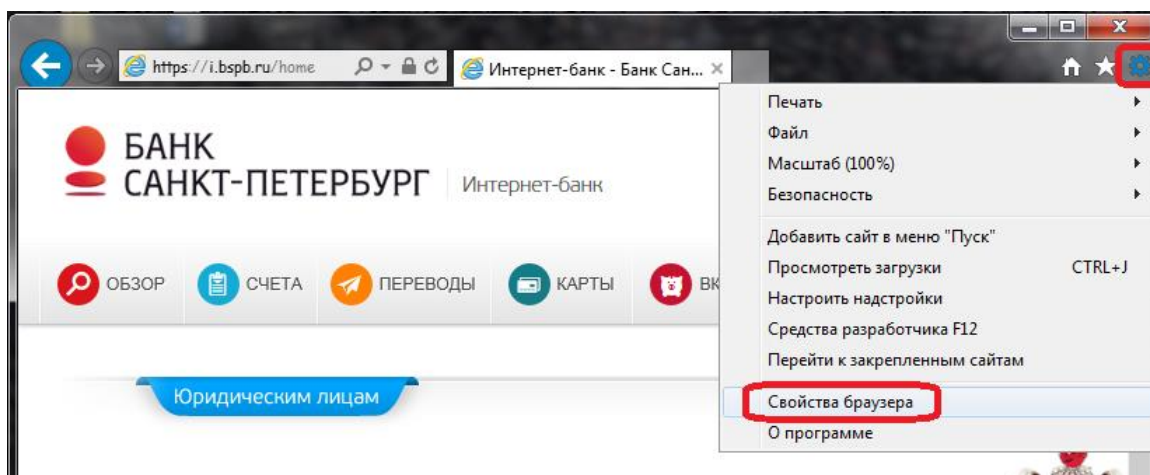

Internet Explorer

В правом верхнем углу браузера нажмите на иконку  и выберите пункт **Свойства браузера**:

В открывшемся окне перейдите на вкладку **Безопасность**, нажмите на иконку **Надежные сайты**, затем кнопку **Сайты**:

В поле **Добавить в зону следующий узел** укажите <https://i.bspb.ru> и нажмите кнопку **Добавить**, затем кнопку **Закреть**:

В окне **Свойства браузера** в поле **Уровень безопасности для этой зоны** нажмите кнопку **Другой**.