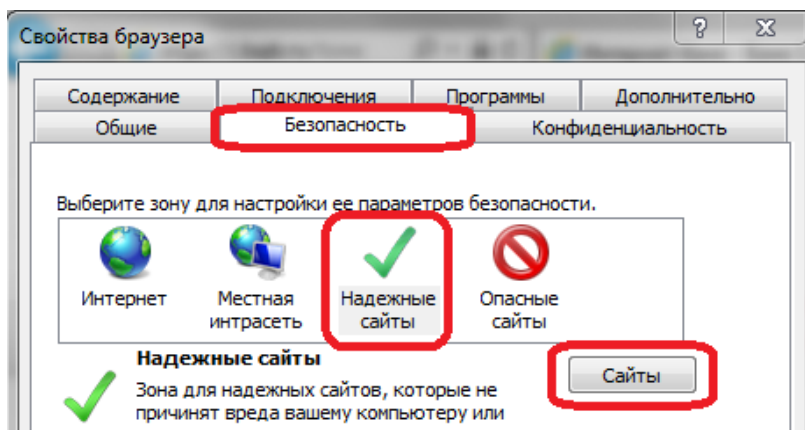

Internet Explorer

В правом верхнем углу браузера нажмите на иконку  и выберите пункт **Свойства браузера**:

В открывшемся окне перейдите на вкладку **Безопасность**, нажмите на иконку **Надежные сайты**, затем кнопку **Сайты**:

В поле **Добавить в зону следующий узел** укажите <https://i.bspb.ru> и нажмите кнопку **Добавить**, затем кнопку **Закреть**:

В окне **Свойства браузера** в поле **Уровень безопасности для этой зоны** нажмите кнопку **Другой**.