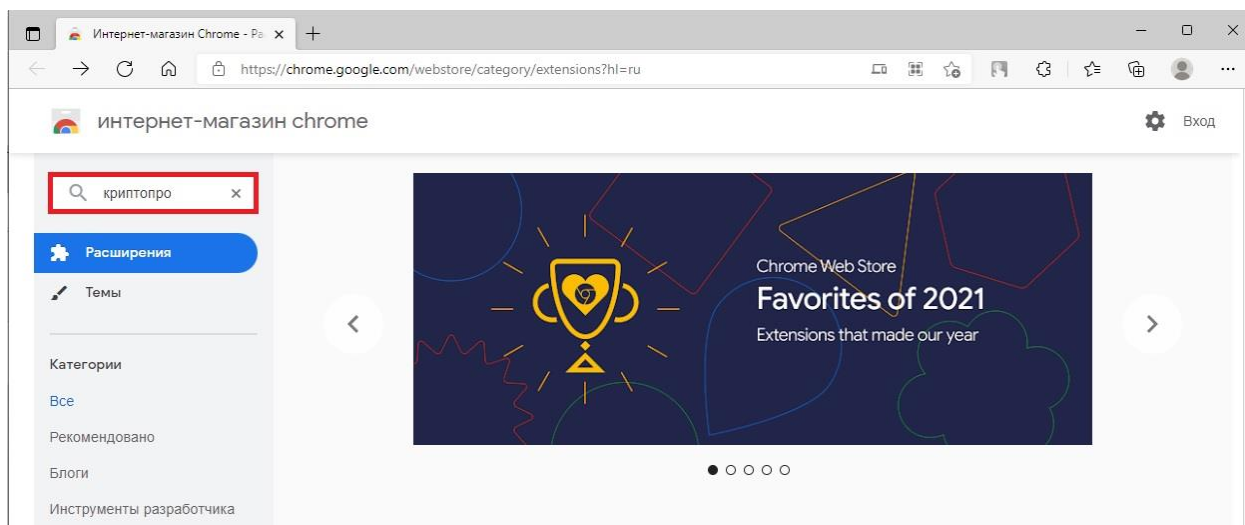

Запустите браузер Microsoft Edge и перейдите по ссылке :

<https://chrome.google.com/webstore/category/extensions?hl=ru>

Откроется магазин расширений Google Chrome, в строке поиска слева введите «криптопро», нажмите Enter.