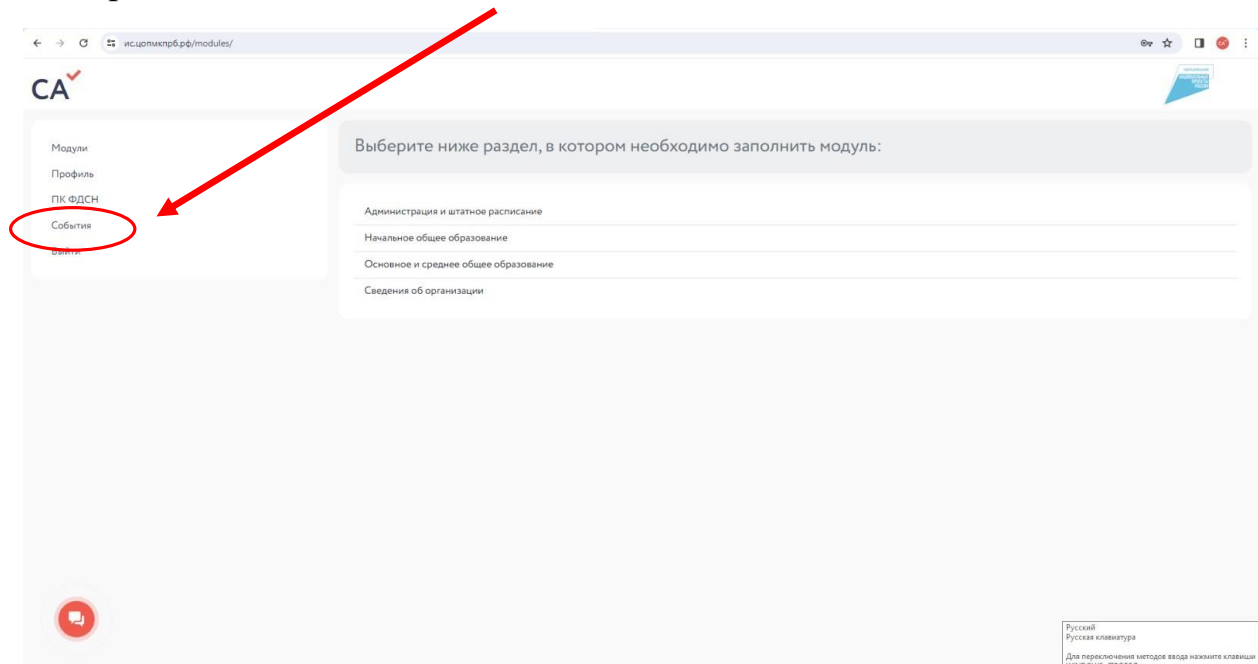

4. Выберите в левом меню «события»