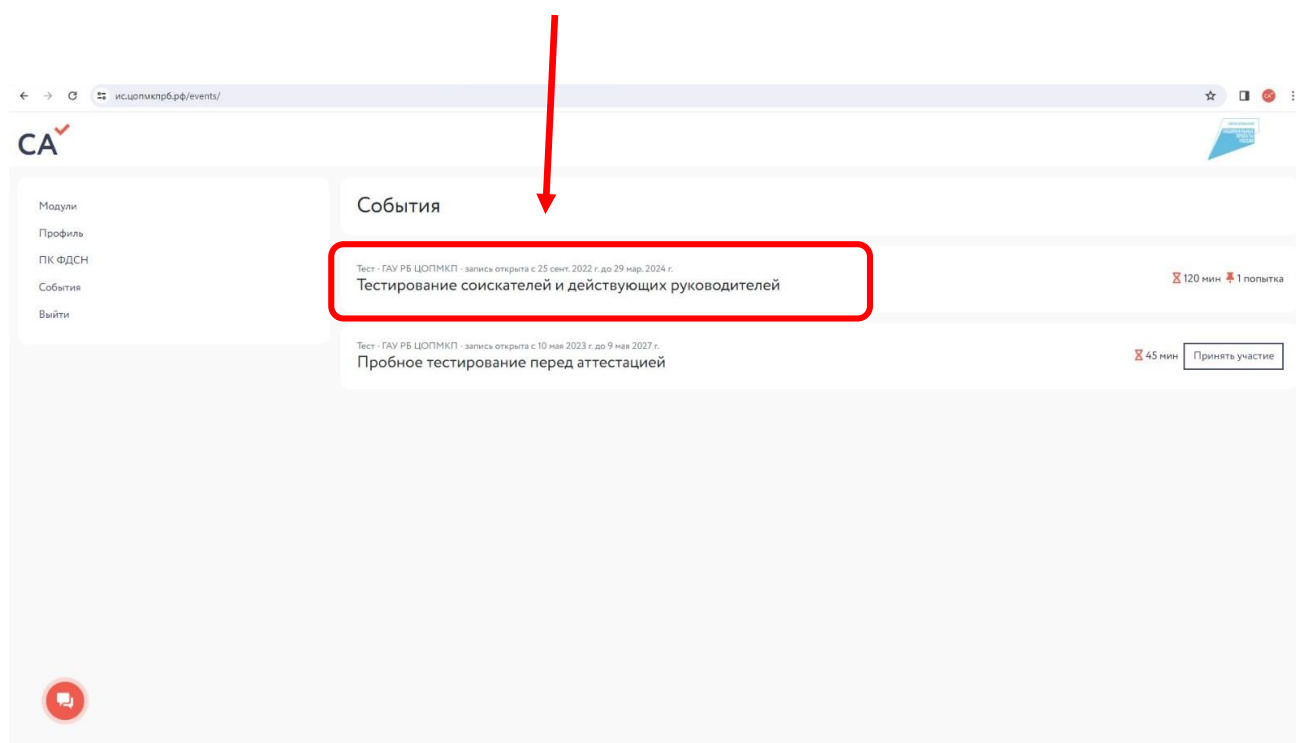

5. Выберите «тестирование соискателей и действующих руководителей»

Продолжительность тестирования 2 часа. По истечении времени тест автоматически завершается. **Результаты** тестирования придут на электронную почту куратора в **течении 3х рабочих дней.**