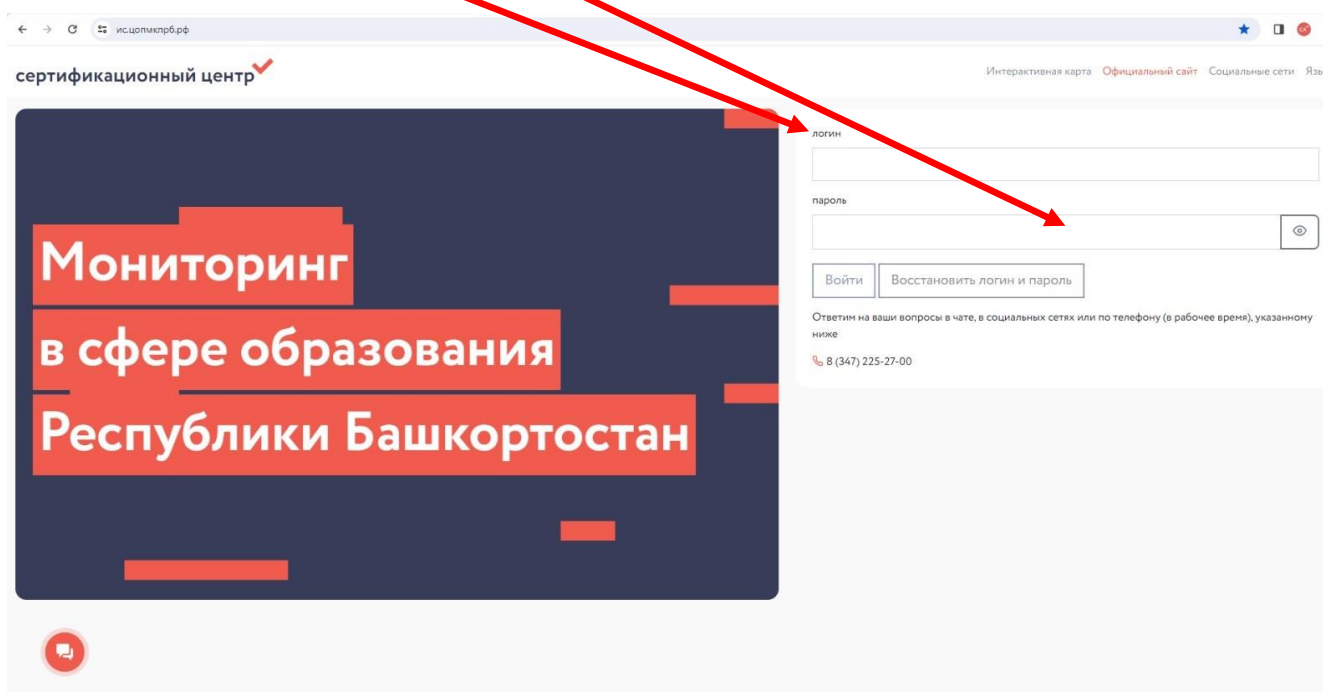

Инструкция по процедуре прохождения тестирования руководителей ОО.

1. Перейдите по ссылке ис.цопмкпрб.рф
2. Откроется страница

3. Введите логин и пароль (ИНН вашего образовательного учреждения)

Важно!!!!!! ИНН должен начинаться с нуля