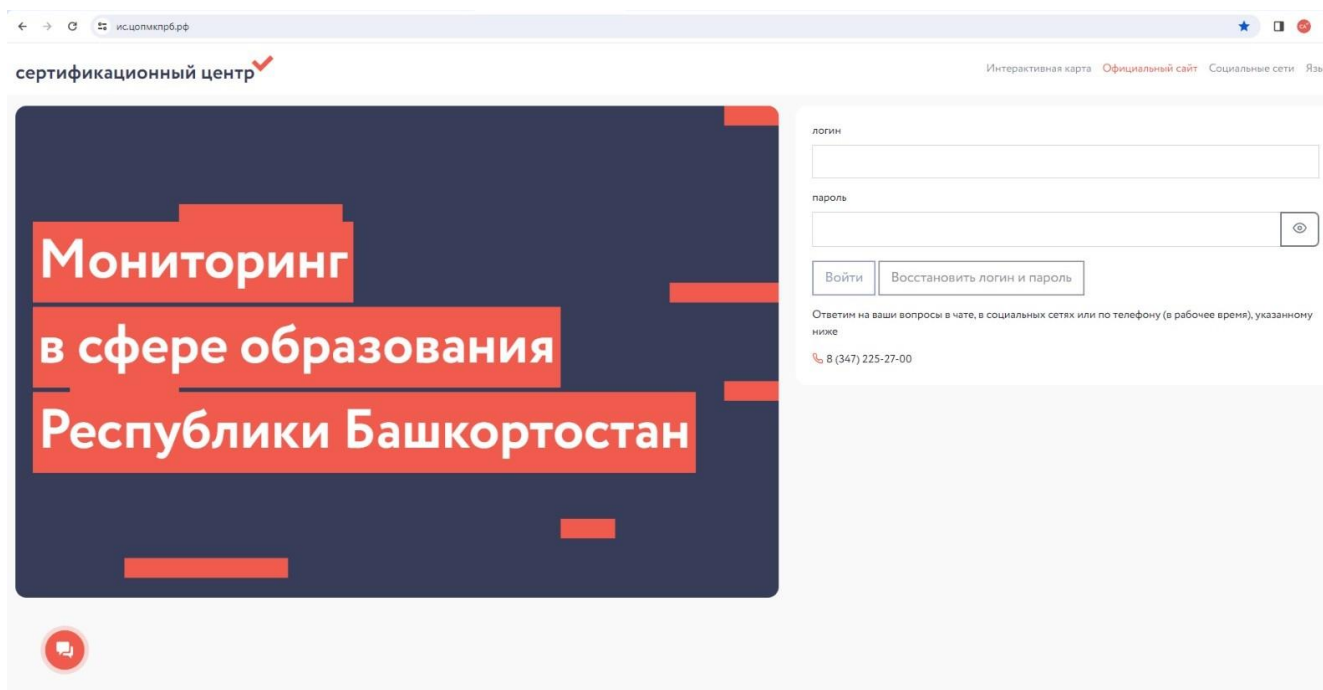

Инструкция по процедуре прохождения тестирования руководителей ОО.

1. Перейдите по ссылке ис.цопмкпрб.рф
2. Откроется страница

3. Введите логин и пароль (ИНН вашего образовательного учреждения)

Важно!!!!!! ИНН должен начинаться с нуля