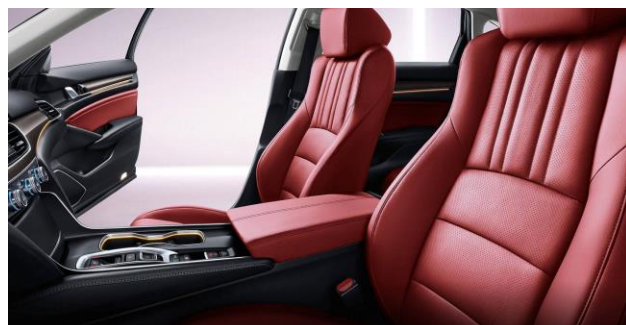

Технические характеристики

Комплектации		Premium	Prestige
Габаритные размеры			
Длина x ширина x высота	мм	4906 x 1862 x 1449	
Колесная база	мм	2830	
Колея передняя / задняя	мм	1591 / 1603	
Радиус разворота	м	5,7	
Количество мест		5	
Вес			
Снаряженная масса	кг	1519	1526
Двигатель			
Тип двигателя		1.5 с непосредственным впрыском и турбонаддувом	
Максимальная мощность	л.с./об. мин.	194/5500	
Максимальный крутящий момент	Н*м/об. мин.	260/1600-5000	
Объем двигателя	см³	1498	
Степень сжатия		10,3:1	
Трансмиссия			
Тип привода		передний	
Автоматическая КПП		автоматическая бесступенчатая (вариатор)	
Ходовая часть			
Тип подвески	передняя	независимая, МакФерсон	
	задняя	независимая, многорычажная	
Тип тормозов		дисковые	
Динамические характеристики			
Максимальная скорость	км/ч	188	
Топливо			
Потребление топлива	смешанный цикл	6,6	
Объем топливного бака	литров	56	
Шины и Диски			
Диаметр дисков		18"	

Интерьер