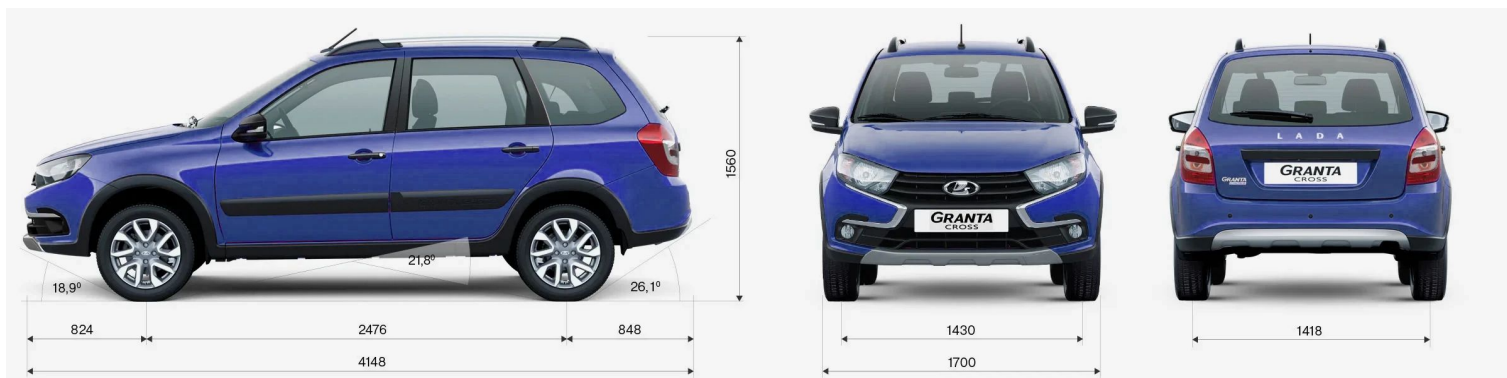

ОСНОВНЫЕ ТЕХНИЧЕСКИЕ ХАРАКТЕРИСТИКИ

	1.6 л (90 л.с.), 5MT	1.6 л (106 л.с.), 5MT
Колесная формула / ведущие колеса	4 x 2 / передние	4 x 2 / передние
Расположение двигателя	переднее поперечное	переднее поперечное
Тип кузова / количество дверей	универсал / 5	универсал / 5
Количество мест	5	5
Длина / ширина / высота по рейлингам, мм	4148 / 1700 / 1560	4148 / 1700 / 1560
Колёсная база, мм	2476	2476
Колея передних / задних колес, мм	1430 / 1418	1430 / 1418
Дорожный просвет при снаряженной массе, мм	198	198
Объём багажного отделения в пассажирском варианте / со сложенными задними сиденьями, л	355 / 670	355 / 670
Масса в снаряженном состоянии, кг	1125...1160	1125...1160
Технически допустимая максимальная масса, кг	1560	1560
Максимальная масса прицепа без тормозной системы / с тормозной системой, кг	450 / 900	450 / 900
Код двигателя	11182	21127
Тип двигателя	бензиновый	бензиновый
Количество и расположение цилиндров	4, рядное	4, рядное
Рабочий объём, куб. см	1596	1596
Максимальная мощность, кВт (л.с.) / об. мин.	66 (90) / 5000	78 (106) / 5800
Максимальный крутящий момент, Нм / об. мин.	143 / 3800	148 / 4200
Рекомендуемое топливо	бензин с октановым числом 95 (92)	бензин 95
Система питания	впрыск топлива с электронным управлением	впрыск топлива с электронным управлением
Объём топливного бака, л	50	50
Тип трансмиссии	5MT	5MT
Передаточное число главной передачи	3,9	3,9
Максимальная скорость, км/ч	172	178
Время разгона 0-100 км/ч, с	11,2	10,8
Городской цикл, л/100 км	9,4	8,7