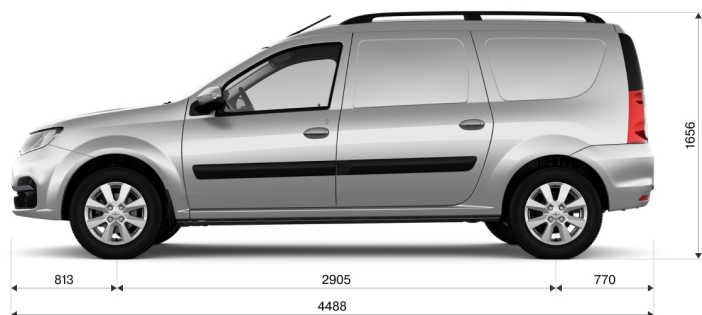

Золотисто-коричневый

"Кориандр" (790) - Металлик

Доплата 20000 руб.

Белый "Ледниковый" (221)

Доплата 0 руб.

Черный "Пантера" (672)

Доплата 0 руб.

ОСНОВНЫЕ ТЕХНИЧЕСКИЕ ХАРАКТЕРИСТИКИ