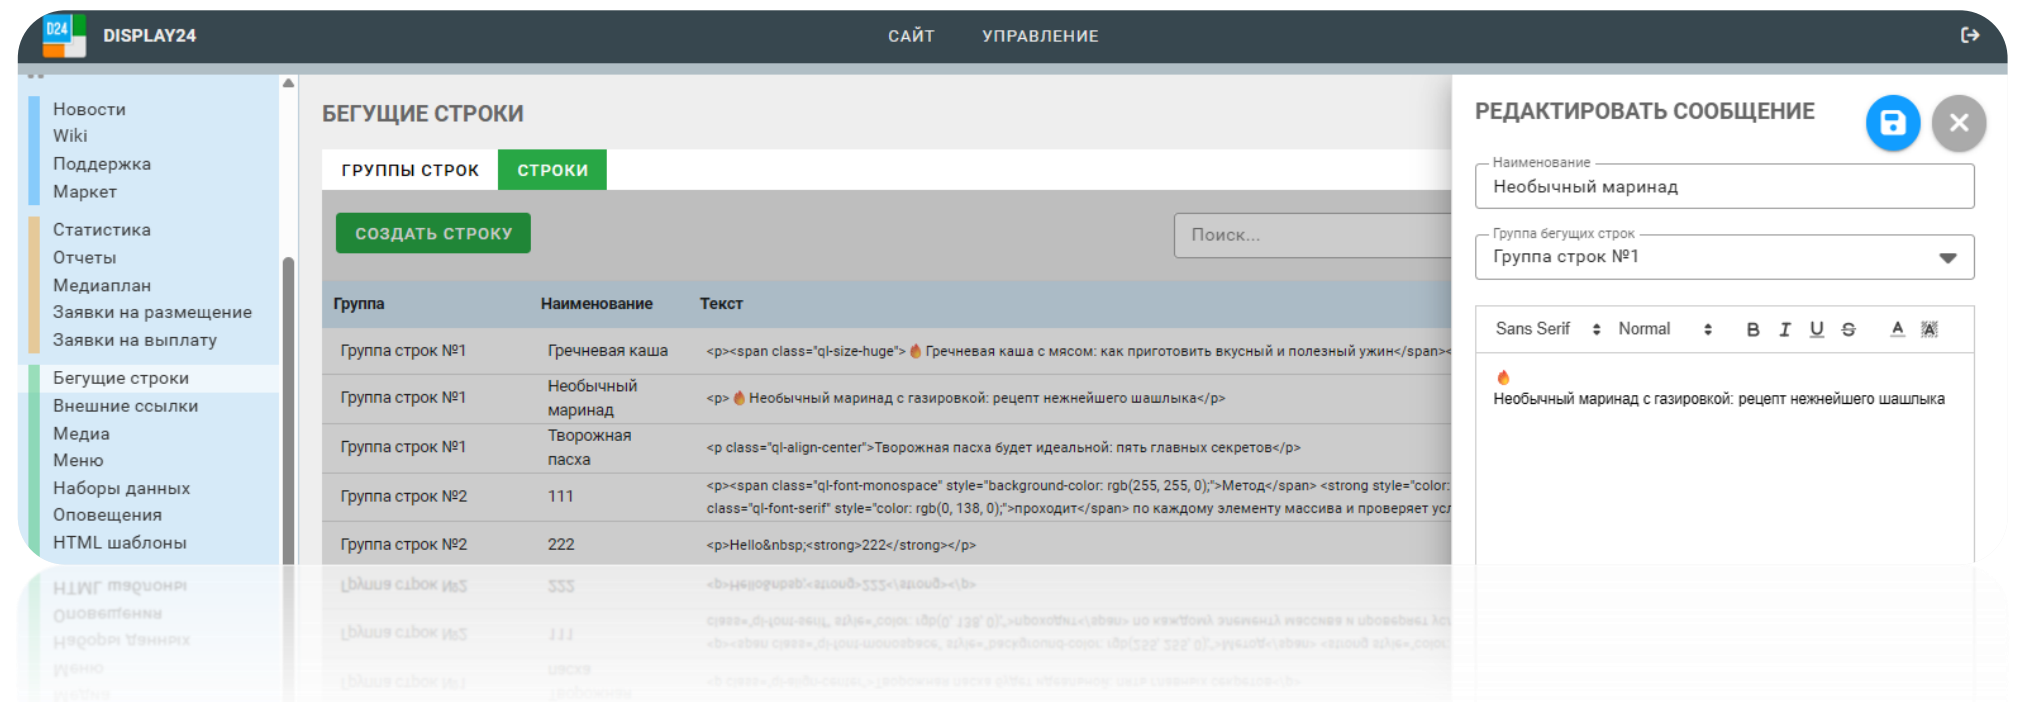

Виджеты: контент на любой вкус

Часы (аналоговые / цифровые)
Синхронизация времени в офисе

Обратный отсчёт
Дедлайны, запуск продукта, события

Курсы валют
Актуальные данные в реальном времени

Изображение / Видео / PDF
Брендинговые материалы, инструкции

Шаблоны HTML
Любой кастомный контент

Меню
Интеграция с iiko / R-Keeper / Quick Resto

Новостная лента
Публикации, анонсы, события компании

Потоковое вещание
IPTV, HLS-потoki, Rutube, веб-страницы

Бегущая строка
Срочные объявления

Погода
Для зон входа, рецепции