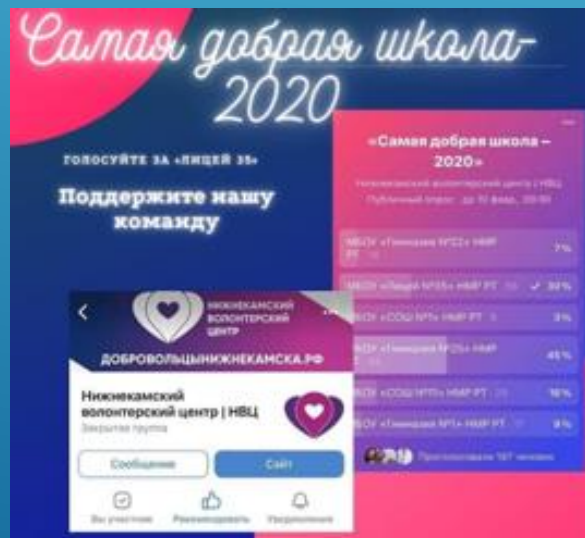

## Акция «Поздравь своего одноклассника»

БУДЕТ ЧИСТО НИЖНЕКАМСК

## СУББОТНИК НА БЕРЕГУ

Новогодняя  
интеллектуальная квиз-игра.

Акция «Добрая суббота»

Игра  
«Риск.Блокада  
Ленинграда»

Квиз-игра «Блокада Ленинграда»

Классный час «Блокада Ленинграда»

## Квест «Битва за Сталинград»

## Конкурс «Самая добрая школа»