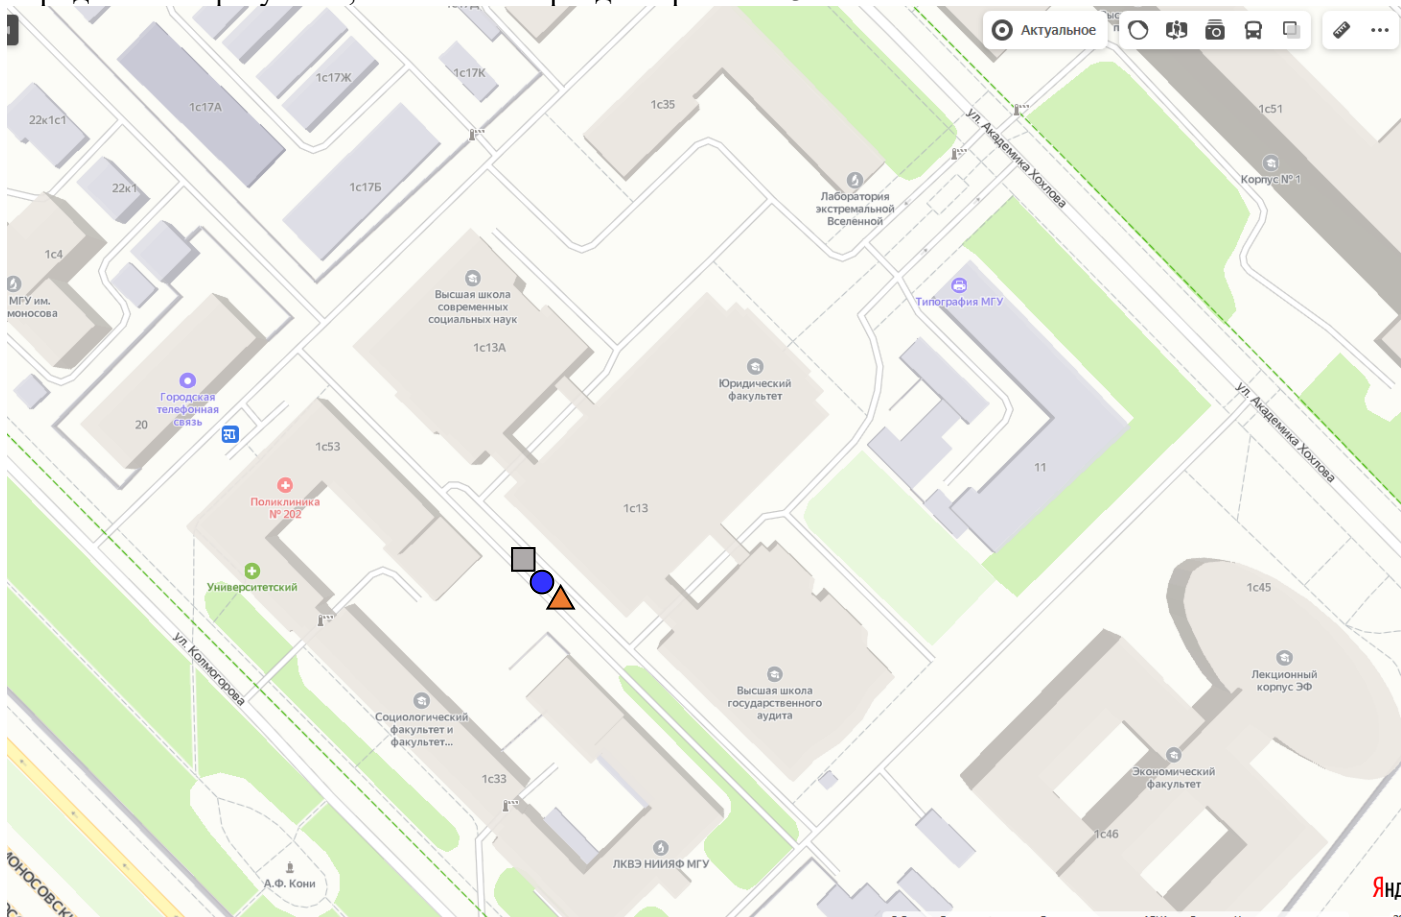

Юридический факультет, Ленинские горы д.1 строение 13