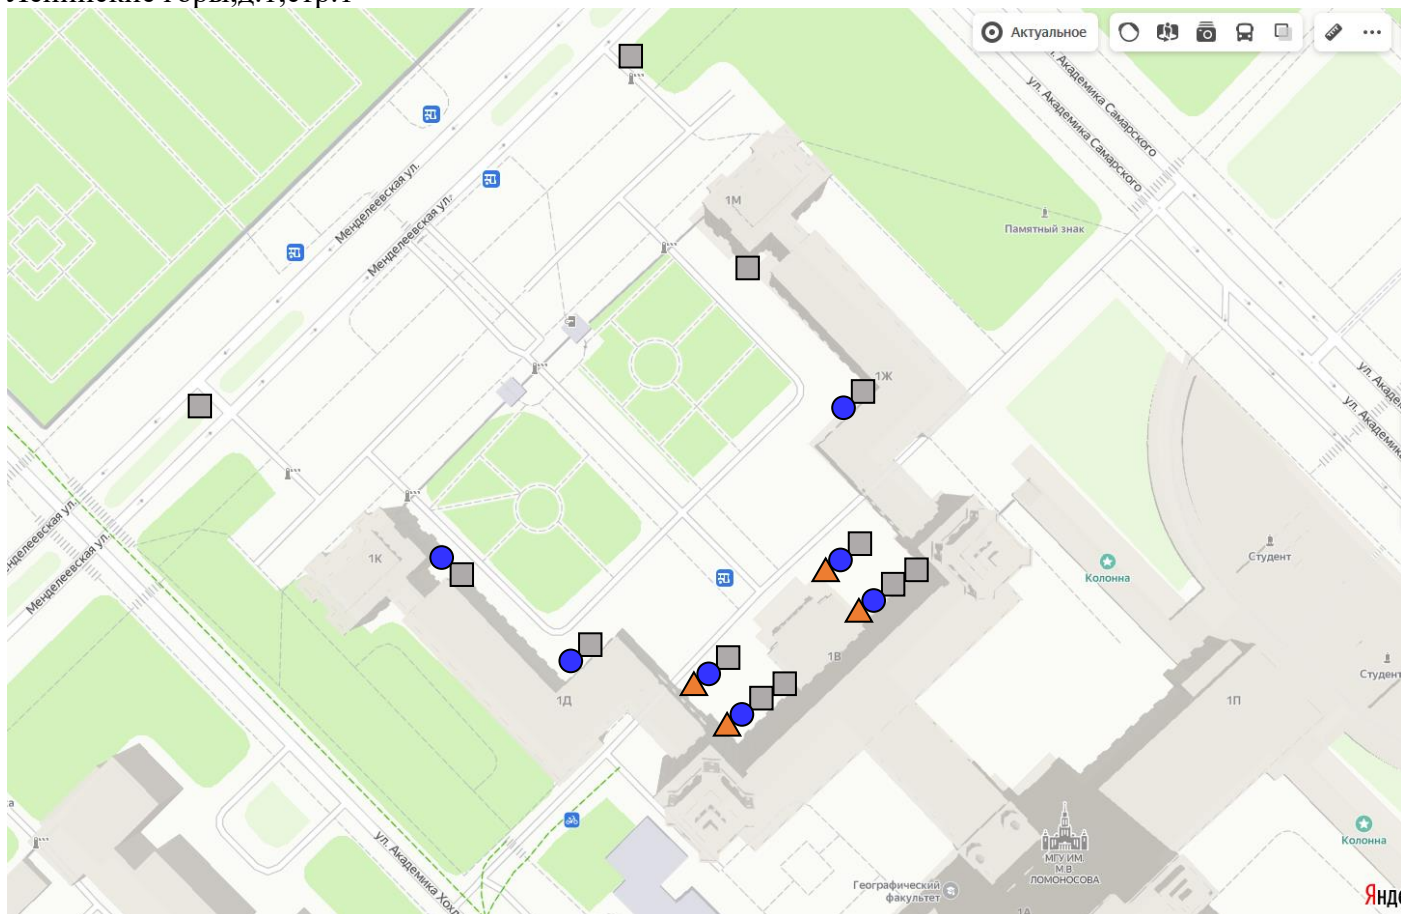

ГЗ Ленинские горы, д.1, двор сектора "В", Корпус "К" Ленинские горы, д.1, стр.1, Корпус "М"
Ленинские горы, д.1, стр.1