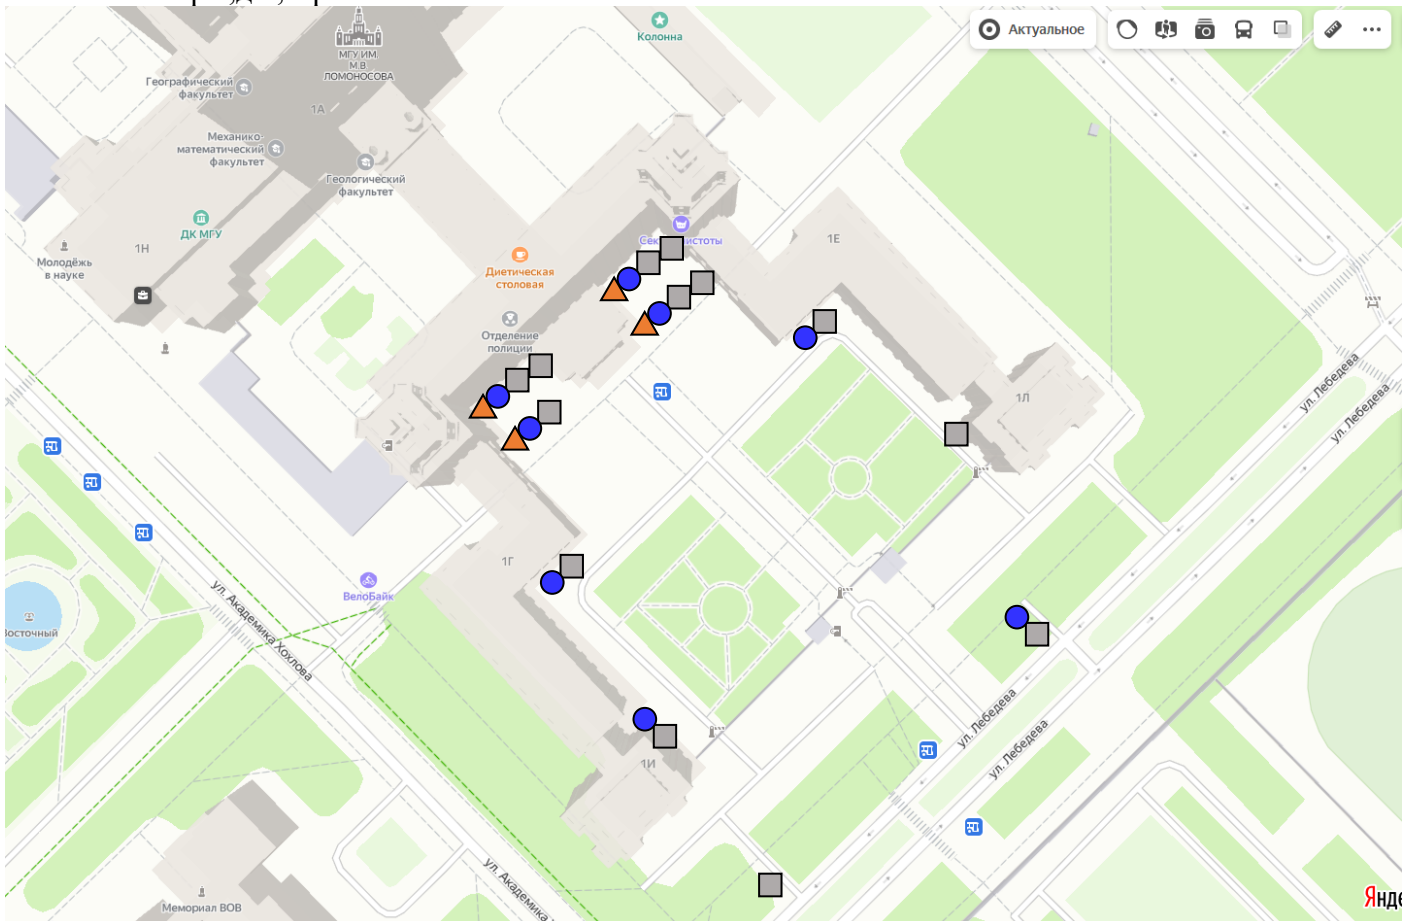

ГЗ Ленинские горы, д.1, двор сектора "Б", Корпус "И" Ленинские горы, д.1, стр.1, Корпус "Л" Ленинские горы, д.1, стр.1