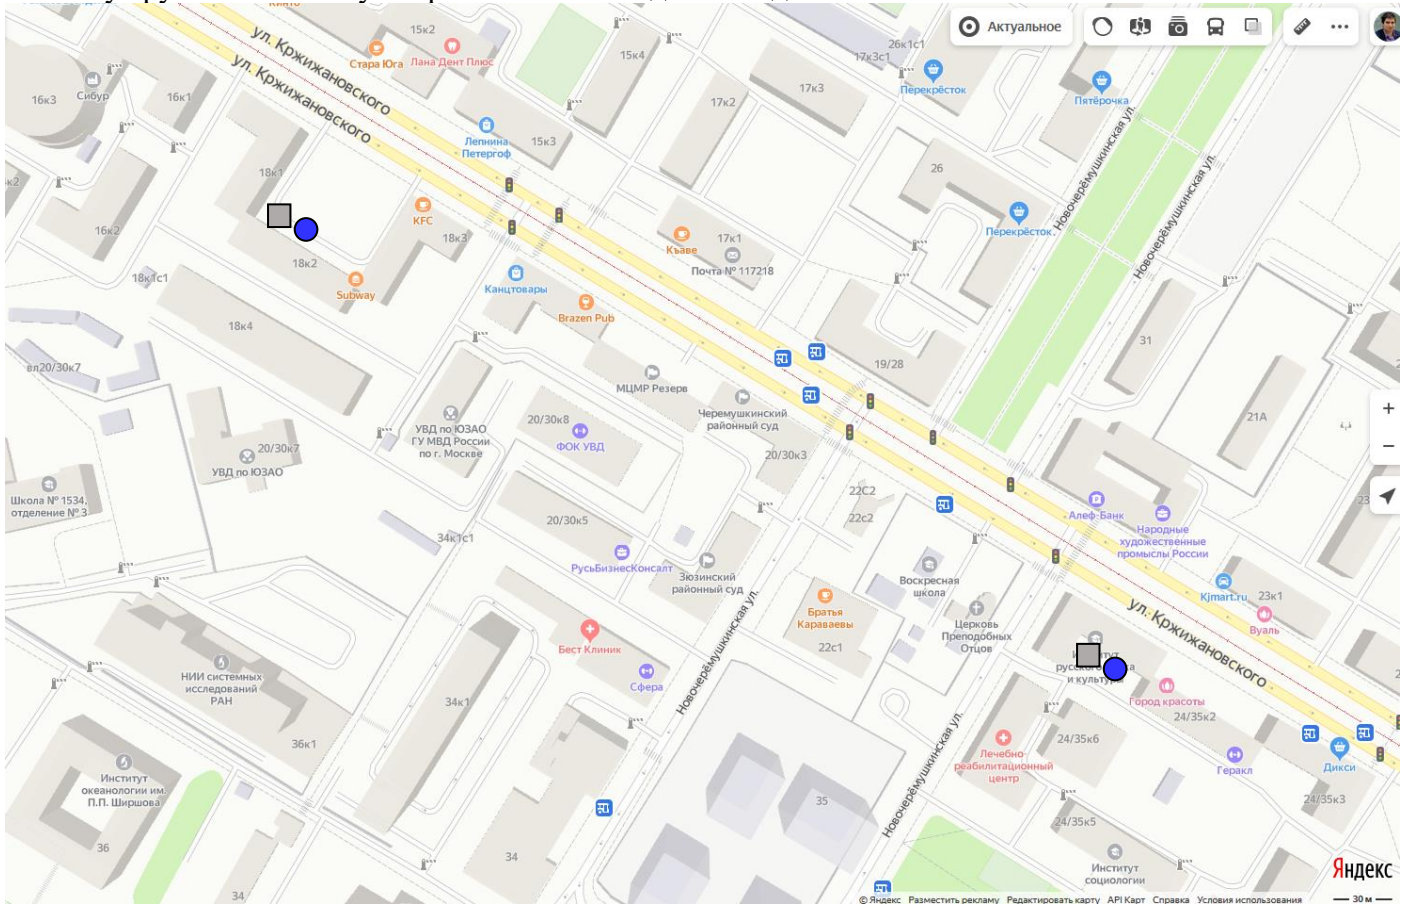

Институт русского языка ул. Кржижановского д.18к1 и д. 24