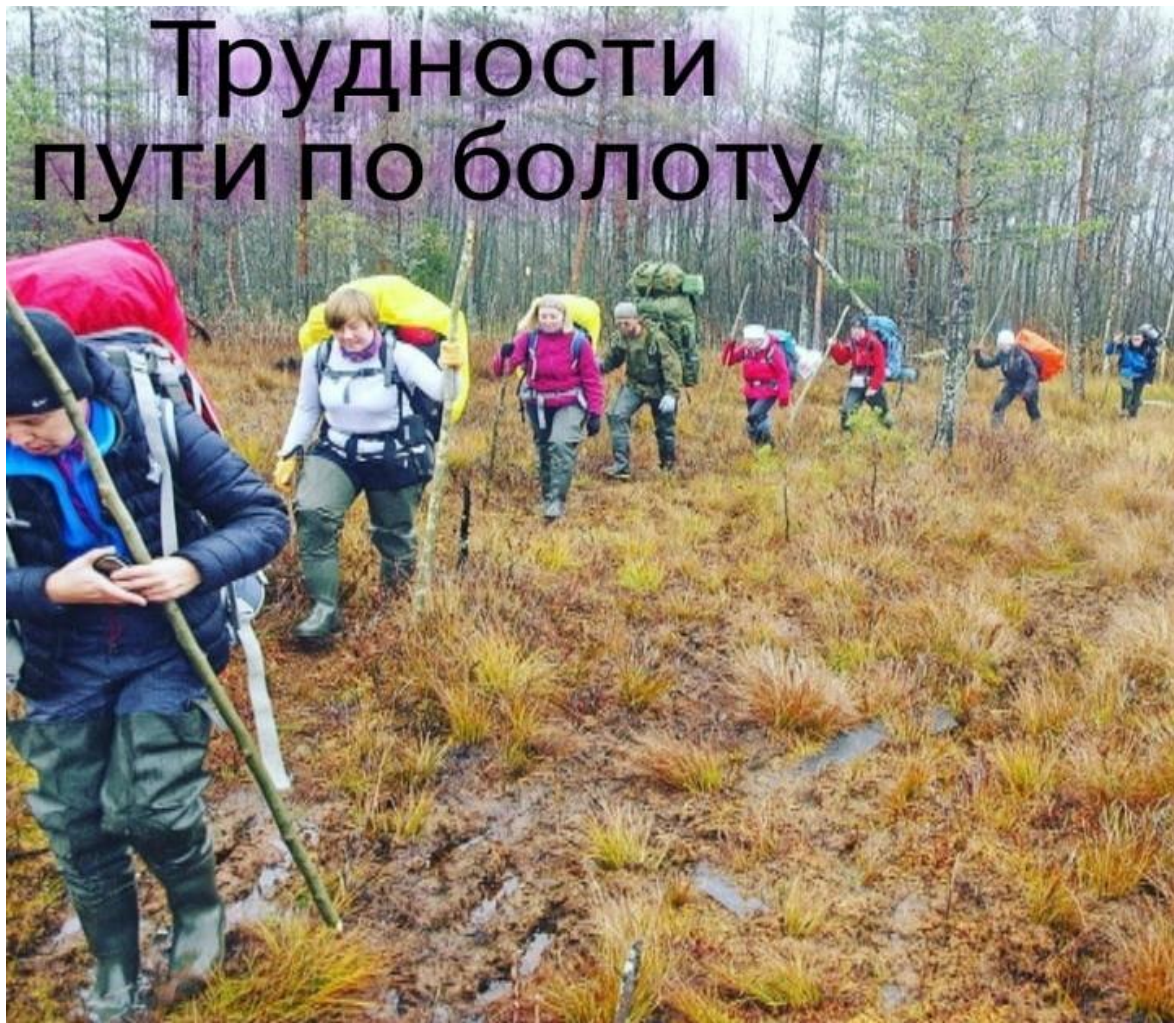

Трудности
пути и их
решения в
Рдейских
болотах

Текущее состояние тропы

Болото
испорчено
гусеничной
техникой

Трудности пути по болоту

Топкие болота Рдейского заказника

Переход
через реку
Редья

Путь по зарослям черники

Лесная дорога

Тропа после реконструкции

Досчатый настил

Смотровая площадка

Информационный аншлаг

Указатель

Место отдыха

Рдейский монастырь