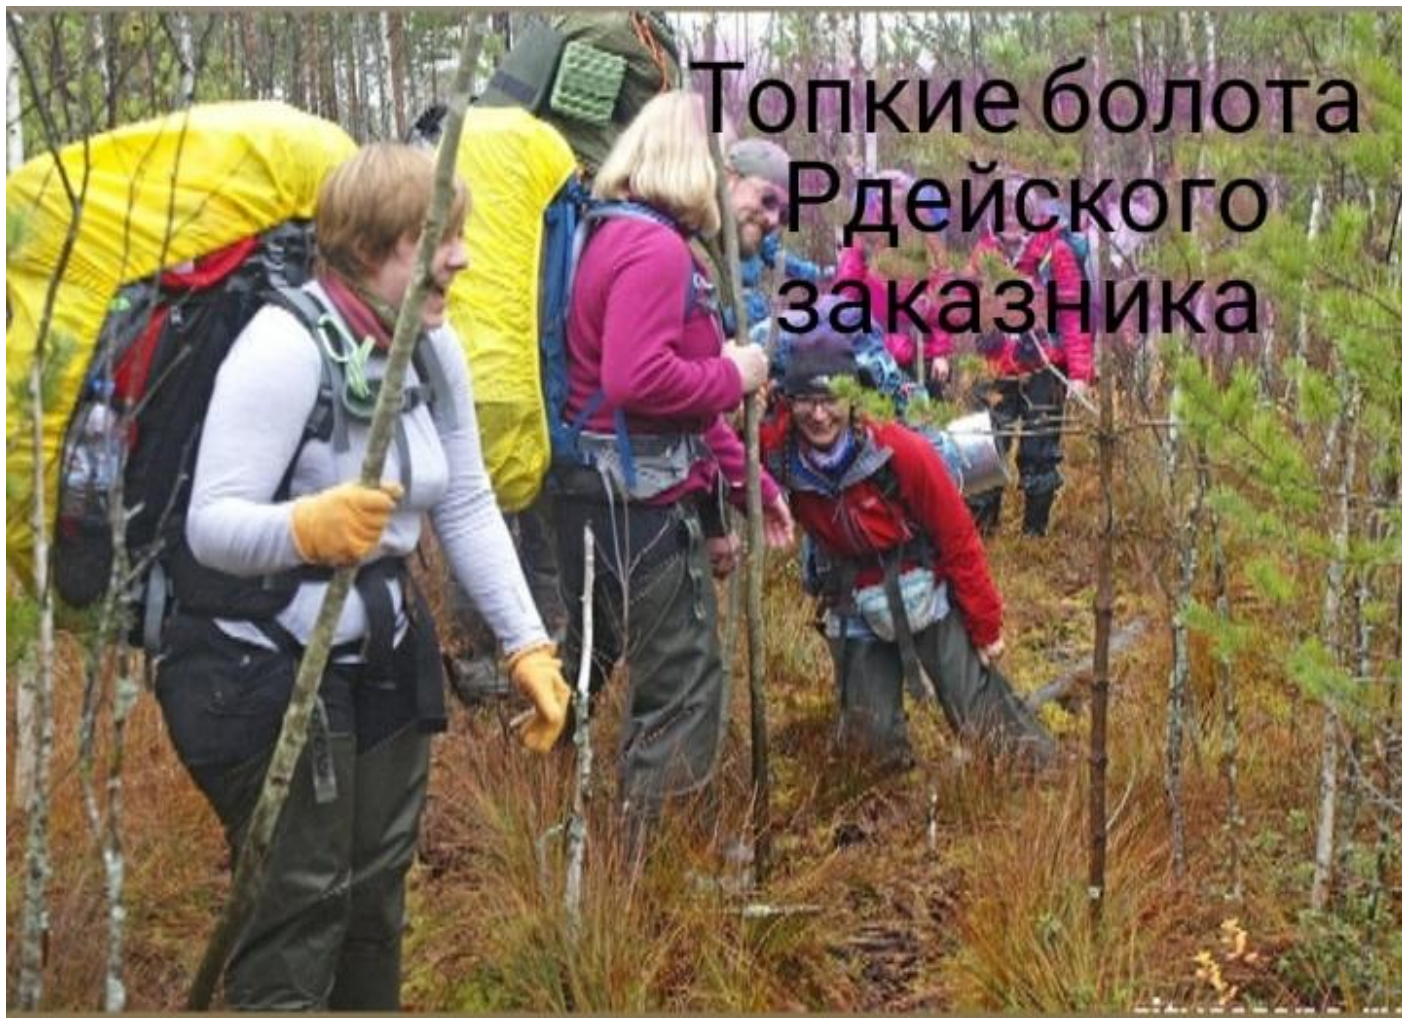

Трудности
пути и их
решения в
Рдейских
болотах

Текущее состояние тропы

Болото
испорчено
гусеничной
техникой

Трудности пути по болоту

Топкие болота Рдейского заказника

Переход
через реку
Редья

Путь по зарослям черники

Лесная дорога

Тропа после реконструкции

Досчатый настил

Смотровая площадка

Информационный аншлаг

Указатель

Место отдыха

Рдейский монастырь