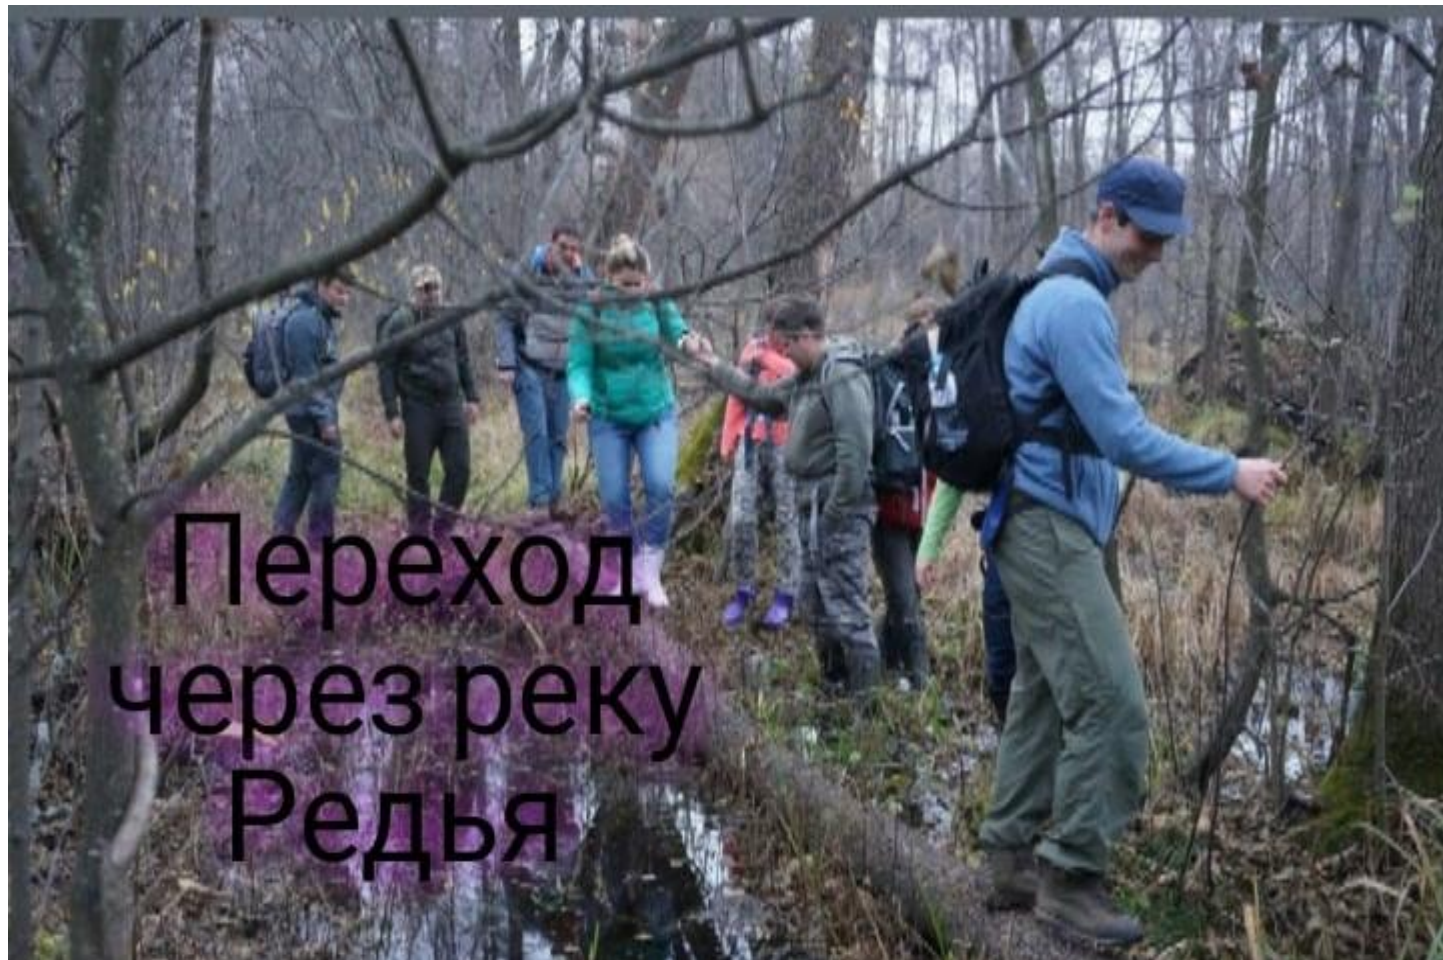

Трудности
пути и их
решения в
Рдейских
болотах

Текущее состояние тропы

Болото
испорчено
гусеничной
техникой

Трудности пути по болоту

Топкие болота Рдейского заказника

Переход
через реку
Редья

Путь по зарослям черники

Лесная дорога

Тропа после реконструкции

Досчатый настил

Смотровая площадка

Информационный аншлаг

Указатель

Место отдыха

Рдейский монастырь