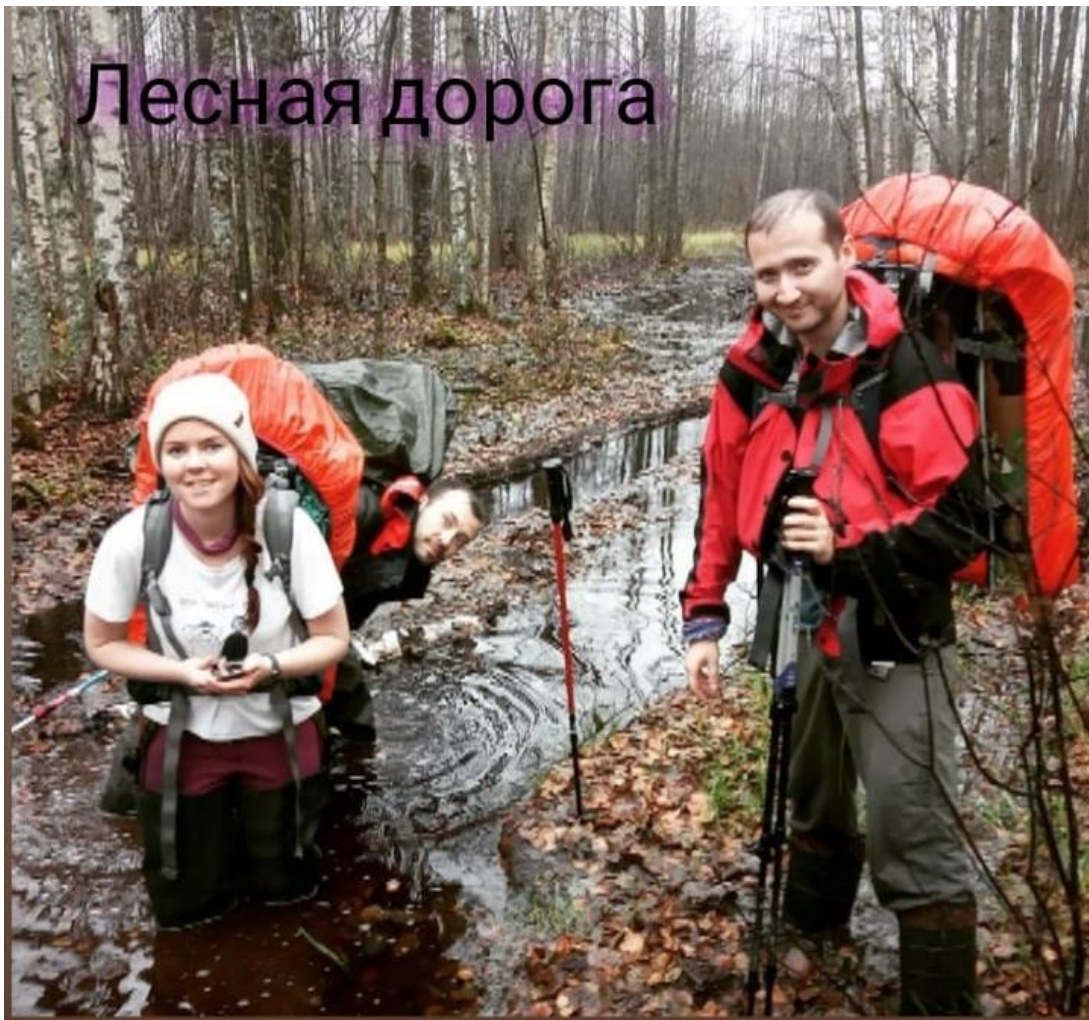

Трудности
пути и их
решения в
Рдейских
болотах

Текущее состояние тропы

Болото
испорчено
гусеничной
техникой

Трудности пути по болоту

Топкие болота Рдейского заказника

Переход
через реку
Редья

Путь по зарослям черники

Лесная дорога

Тропа после реконструкции

Досчатый настил

Смотровая площадка

Информационный аншлаг

Указатель

Место отдыха

Рдейский монастырь