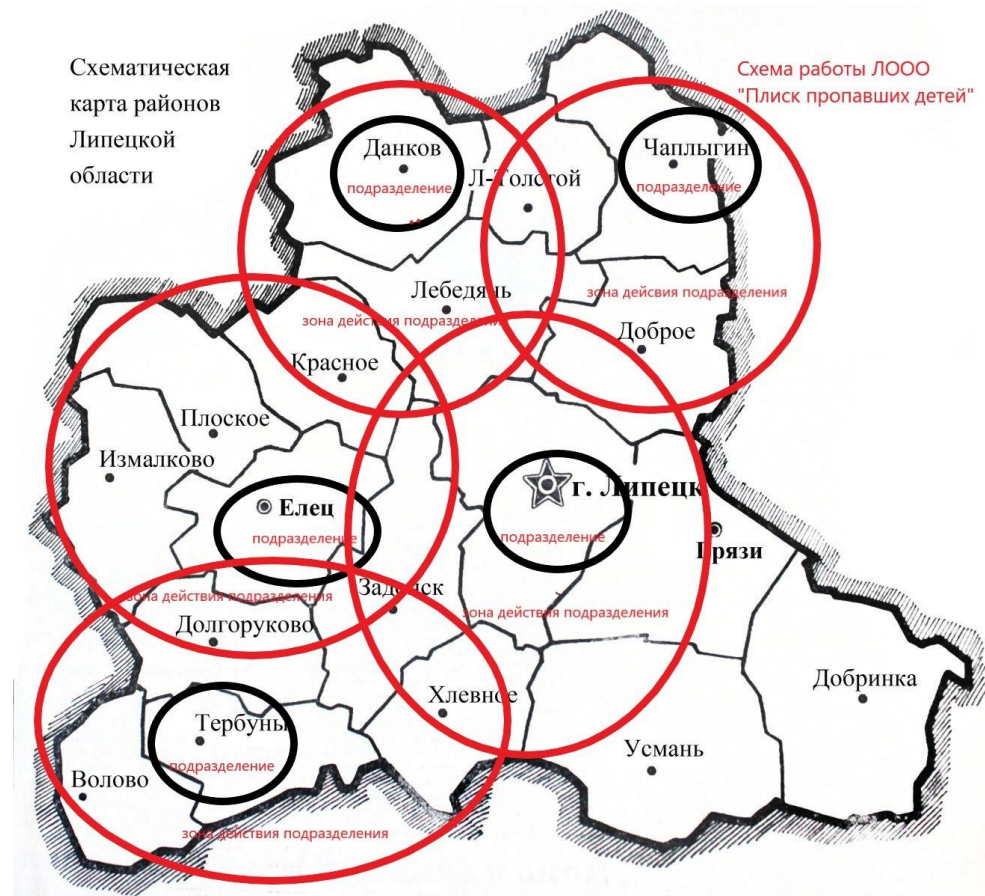

Схема работы ЛООО «Поиск пропавших детей» Липецк

Классическая схема работы ПСО в России

Видим что подразделения перекрывают большую часть области и способны поддерживать друг друга. Из плюсов: местные лучше знают территорию, знают друг друга, обычаи; власти, силовикам, СМИ, проще общаться – местные; скорость прибытия на точку поиска + развёртывание в пределах 3х часов. Соседи всегда готовы поддержать. Обеспечена ротация руководящего и старшего состава при длительных поисках и все говорят на 1м языке так как обучение и приёмы едины. СПЛОШНЫЕ ПЛЮСЫ. Схема уже работает как единая система, Если добавлю ещё 2 подразделения это будет единственная уникальная организация закрывающая всю область.

Так работают практически все организации на территории РФ. В крупном городе (областном центре) есть сильная и оснащённая организация которая стремится дотянуться деятельностью по всей области. И хоть как её не оснащай эта схема имеет ряд минусов. В отдельных областях есть попытки открытия подразделений, однако достигнуть уровня покрытия Липецкой области и связать в дружную оборудованную систему пока не удалось.