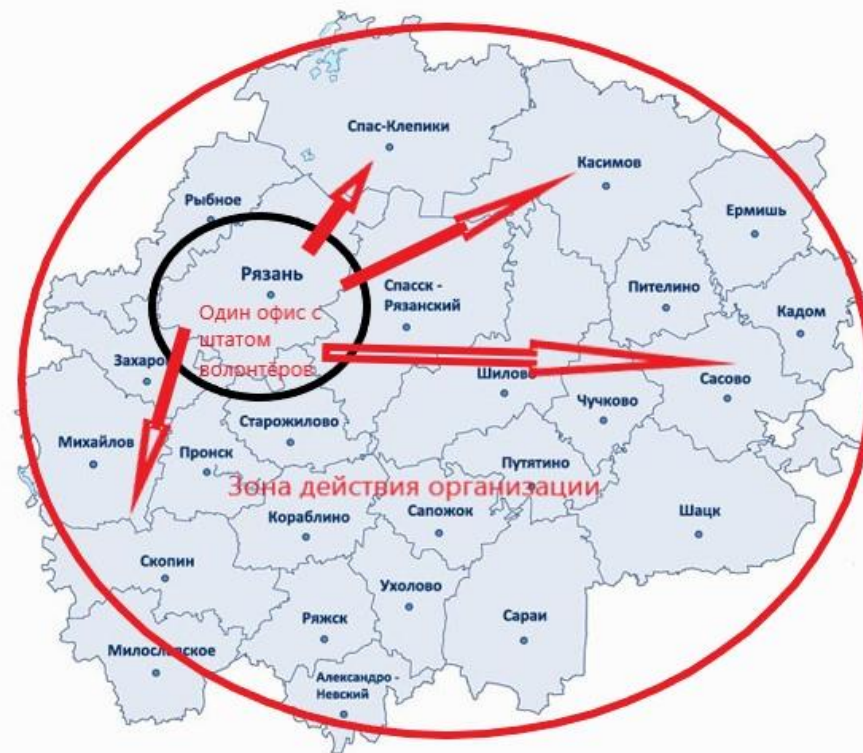

Схема работы ЛООО «Поиск пропавших детей» Липецк

Классическая схема работы ПСО в России

Видим что подразделения перекрывают большую часть области и способны поддерживать друг друга. Из плюсов: местные лучше знают территорию, знают друг друга, обычаи; власти, силовикам, СМИ, проще общаться – местные; скорость прибытия на точку поиска + развёртывание в пределах 3х часов. Соседи всегда готовы поддержать. Обеспечена ротация руководящего и старшего состава при длительных поисках и все говорят на 1м языке так как обучение и приёмы едины. СПЛОШНЫЕ ПЛЮСЫ. Схема уже работает как единая система, Если добавлю ещё 2 подразделения это будет единственная уникальная организация закрывающая всю область.

Так работают практически все организации на территории РФ. В крупном городе (областном центре) есть сильная и оснащённая организация которая стремится дотянуться деятельностью по всей области. И хоть как её не оснащай эта схема имеет ряд минусов. В отдельных областях есть попытки открытия подразделений, однако достигнуть уровня покрытия Липецкой области и связать в дружную оборудованную систему пока не удалось.