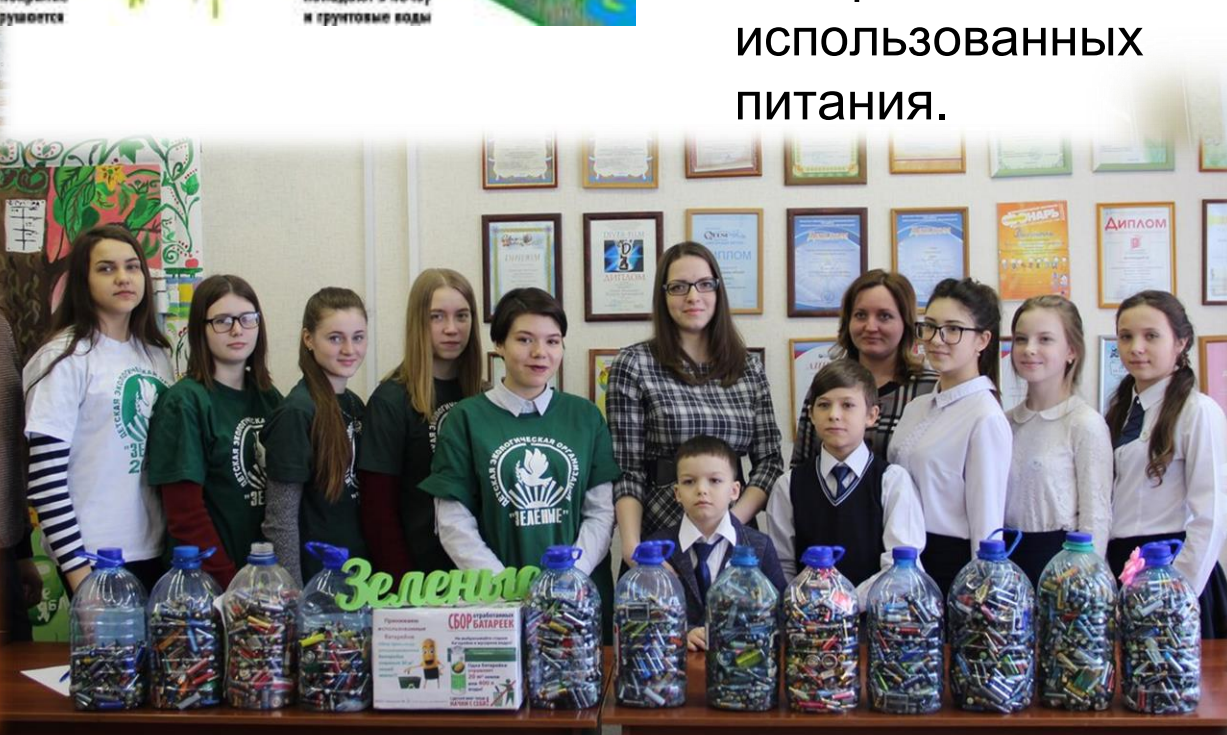

Акция «Батарострофа»

Места сбора использованных элементов питания: школы, детские сады, учреждения дополнительного образования, учреждения культуры, библиотечная система.

Ежегодно благодаря проекту собирается более 400 кг использованных элементов питания.