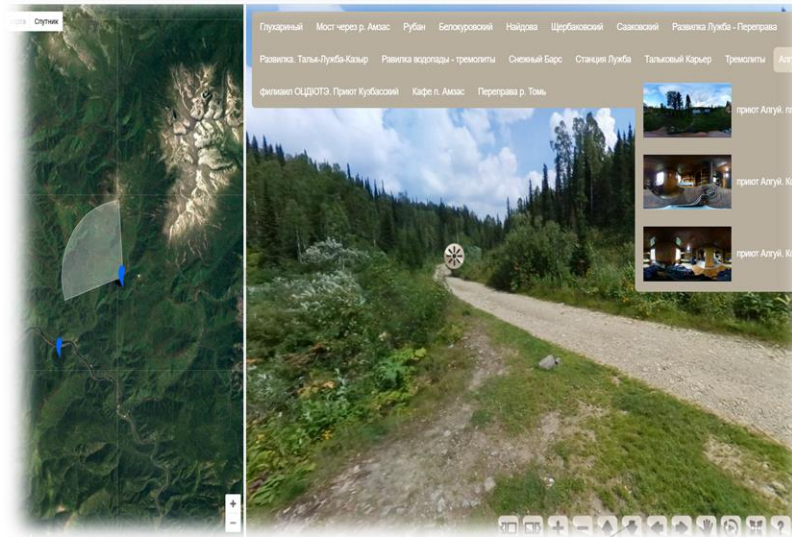

- В рамках Всекузбасского детско-юношеского фотофестиваля «Мир вокруг нас» участники проекта совершили ряд радиальных выходов на «Алгуйские Трёмолиты», водопады, заброшенный тальковый карьер, а также восхождением на пик Строителей, в ходе которых произвели аэровидеосъёмку данных объектов;

- Все отснятые материалы были смонтированы и размещены на Интерактивном видеопутеводителе, доступном всем желающим по адресу <http://green.m-sk.ru/testgl.html>