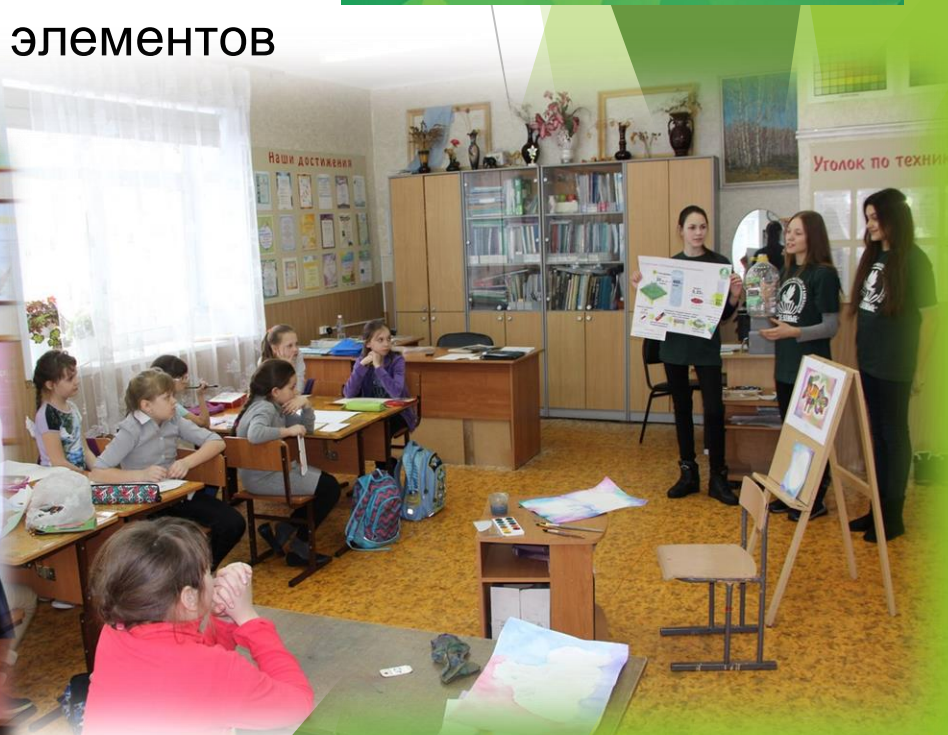

Акция «Батарострофа»

Места сбора использованных элементов питания: школы, детские сады, учреждения дополнительного образования, учреждения культуры, библиотечная система.

Ежегодно благодаря проекту собирается более 400 кг использованных элементов питания.