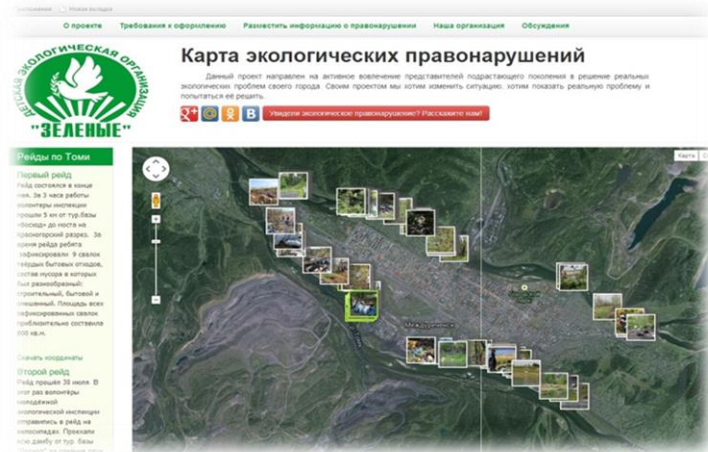

Увидели экологическое правонарушение? Расскажите нам!

Рейды по Томи

Первый рейд
Рейд состоялся в конце мая. За 3 часа работы волонтеры инспекции прошли 5 км от тур-базы «Восход» до моста на «Кривоногий разрез». За время рейда ребята зафиксировали 9 свалок твердых бытовых отходов, состав мусора в которых был разнообразный: строительный, бытовой и сточный. Площадь всех зафиксированных свалок приблизительно составила 600 кв.м.

Направления:

Инспектирование
водоохранных зон рек
Томь и Уса

Создание интерактивного
путеводителя по
территории Поднебесных
зубьев

Организация и
проведение городских
экологических квестов на
велосипедах

Проведение сезонных
экологических школ,
квизов и слётов

- Создана и размещена в сети интернет электронная экологическая карта правонарушений Междуреченского городского округа;

- Проведено 8 рейдов инспекции, в ходе которых выявлено 16 несанкционированных свалок ТБО на реке Уса, и 17 свалок на реке Томь.

- Организован поход-сплав, а также ряд экологических десантов, в ходе которых ликвидировано 5 свалок твердых бытовых и промышленных отходов, очищено порядка 2000 м² прибрежных территорий

- Проведено 2 туристических похода, в ходе которого произведена фото, видео аэровидеосъёмка всех приютов, дорог и туристических маршрутов, расположенных в радиусе 12 км. от станции Лужба