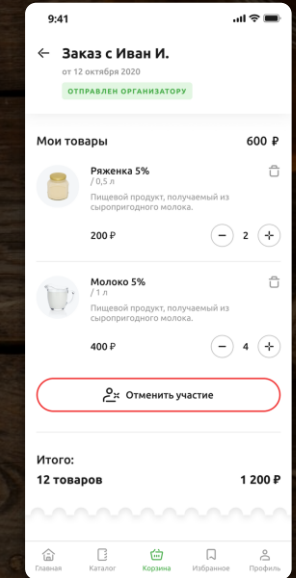

Своё Родное для покупателя

- Каталог с составом и отзывами
- Описание фермера
- Совместные закупки
- Идеи для рецептов
- Туризм