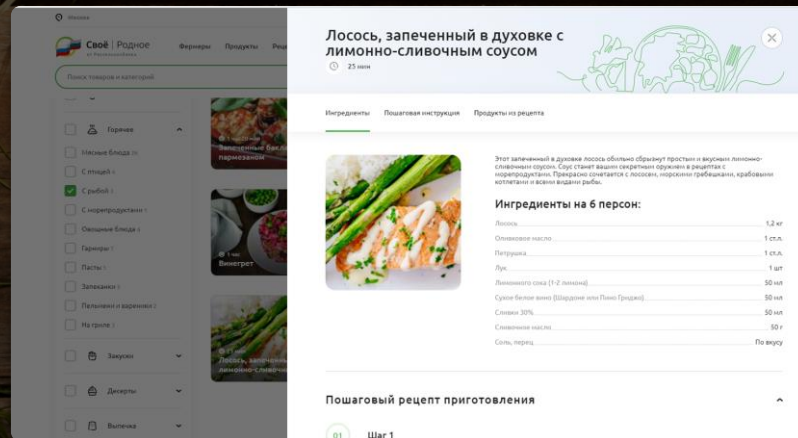

Своё Родное для покупателя

- Каталог с составом и отзывами
- Описание фермера
- Совместные закупки
- Идеи для рецептов
- Туризм