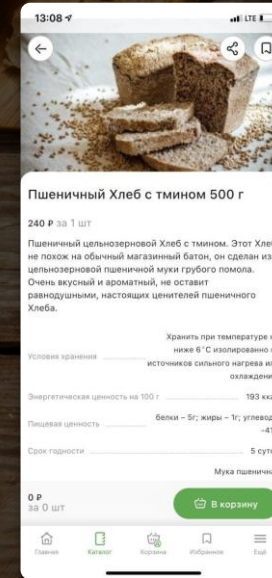

Своё Родное для покупателя

- Каталог с составом и отзывами
- Описание фермера
- Совместные закупки
- Идеи для рецептов
- Туризм