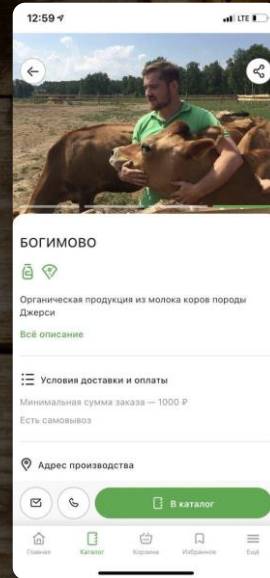

Своё Родное для покупателя

- Каталог с составом и отзывами
- Описание фермера
- Совместные закупки
- Идеи для рецептов
- Туризм