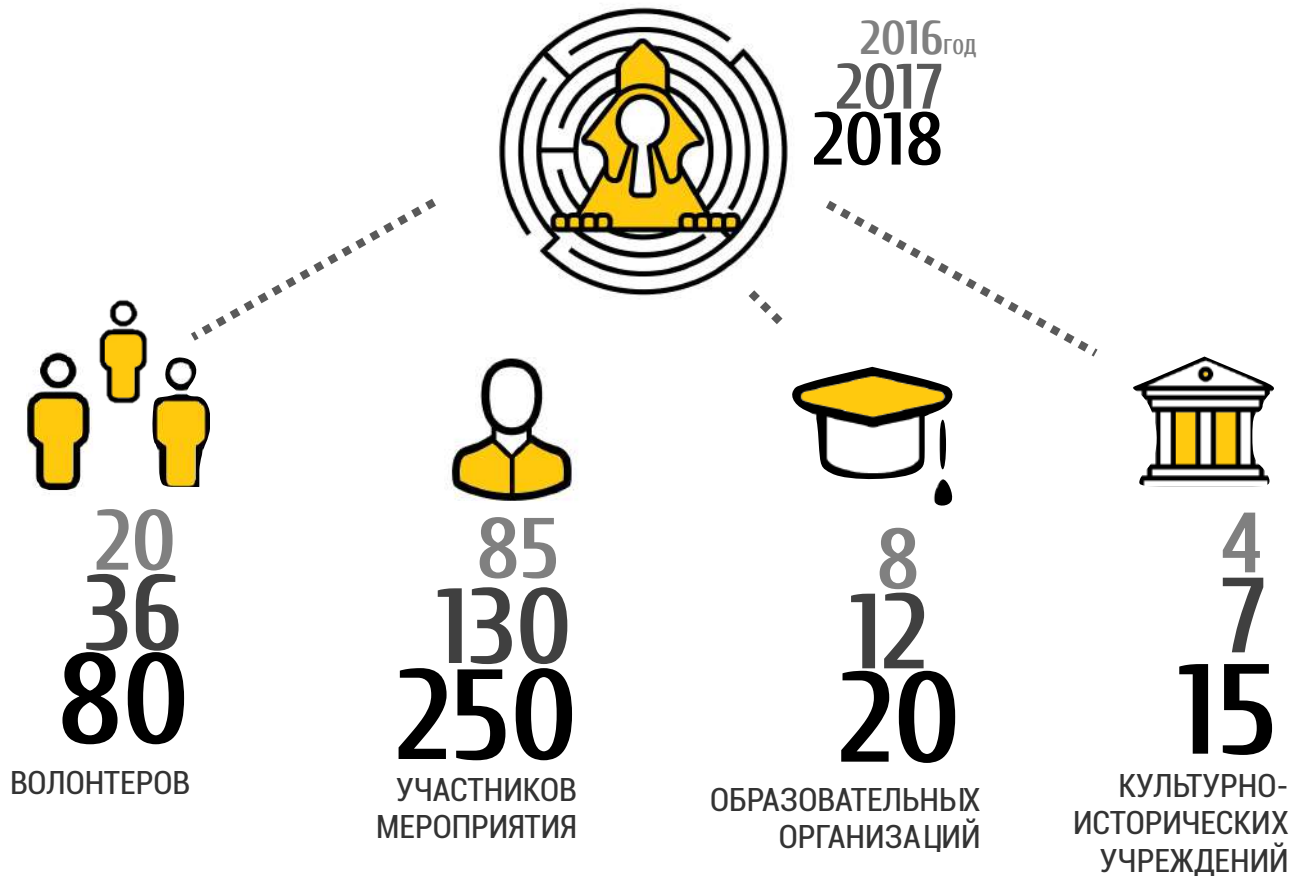

КОЛИЧЕСТВЕННЫЕ РЕЗУЛЬТАТЫ
ПРОЕКТА С 2016 Г.

КУЛЬТУРНЫЙ
КВЕСТ

#КУЛЬТУРНЫЙКВЕСТ
#ЛИГАМОЛОДЕЖИ

cult
spb.ru