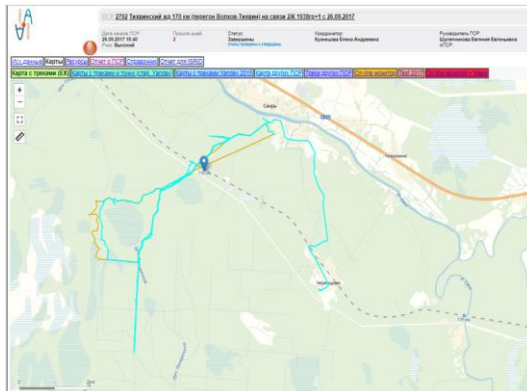

Профессиональные и исследовательские инициативы организации

- Ежегодный учет и анализ статистики ПСР в природной среде в разных районах ЛО, выявление наиболее «проблемных» зон
- Совершенствование технологий и систем поиска и разработка собственной публичной геоинформационной системы для организации и планирования ПСР

<https://gis.extremum.org>

<https://vk.com/gisextremum>

- Организация и проведение всероссийских обучений по поискам в природной среде
- Участие в профильных конференциях и совещаниях