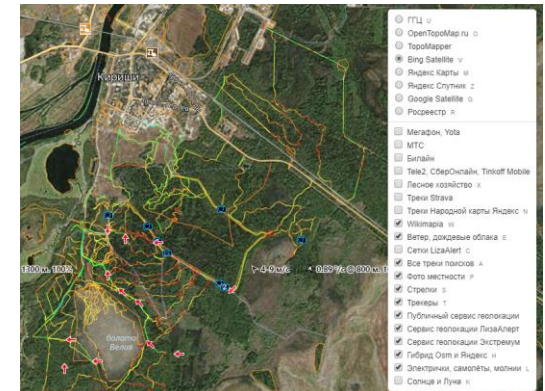

Профессиональные и исследовательские инициативы организации

- Ежегодный учет и анализ статистики ПСР в природной среде в разных районах ЛО, выявление наиболее «проблемных» зон
- Совершенствование технологий и систем поиска и разработка собственной публичной геоинформационной системы для организации и планирования ПСР

<https://gis.extremum.org>

<https://vk.com/gisextremum>

- Организация и проведение всероссийских обучений по поискам в природной среде
- Участие в профильных конференциях и совещаниях