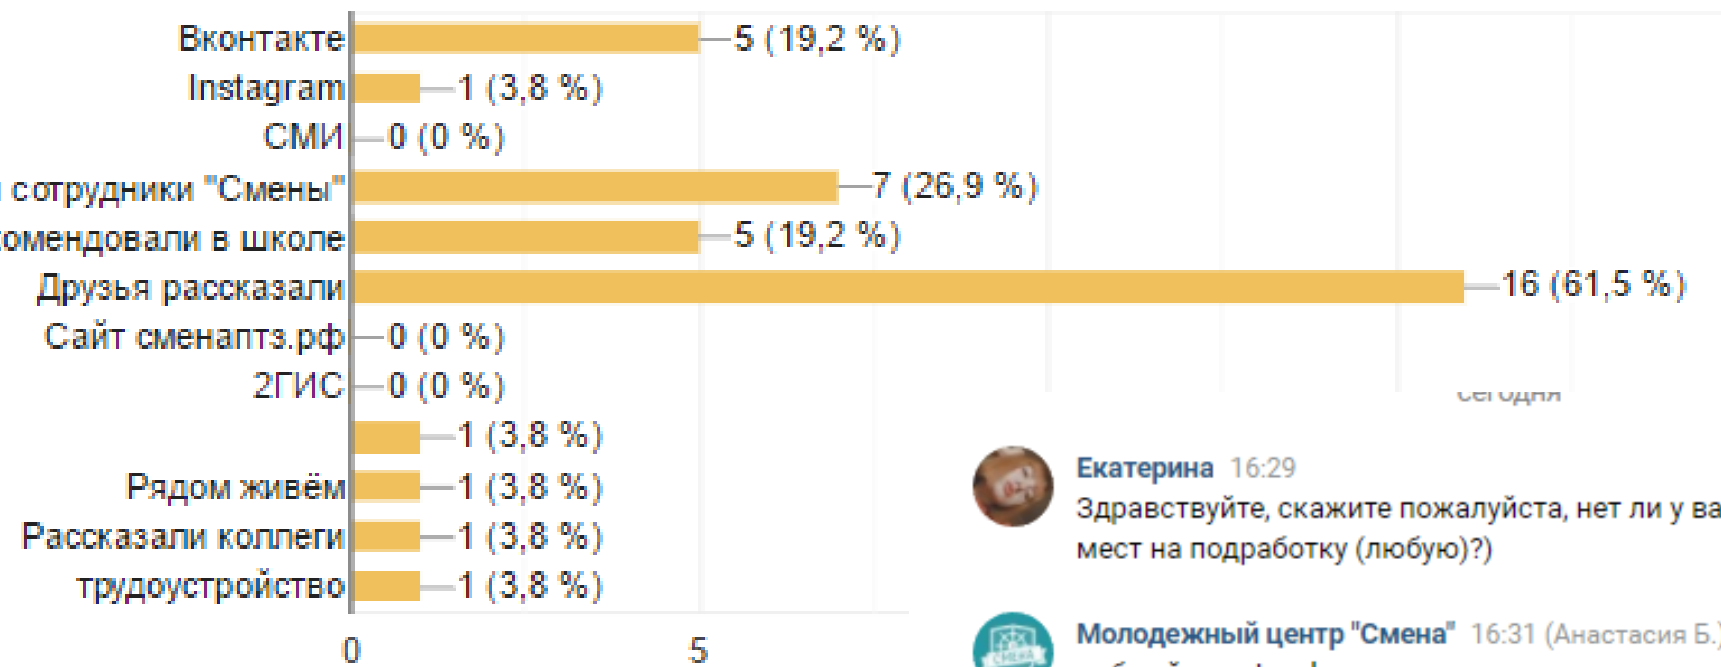

# ЦЕЛЕВАЯ

аудитория 14 - 35

Студенты  
ССУЗов

Школьники 14+

Студенты  
ВУЗов

Молодые  
семьи

НКО

Молодежные  
объединения

# ОТКРЫТОСТЬ УЧРЕЖДЕНИЯ

90%-НАЯ УДОВЛЕТВОРЕННОСТЬ  
НАШЕЙ  
ДЕЯТЕЛЬНОСТЬЮ  
ЕЖЕКВАРТАЛЬНЫЕ  
ИССЛЕДОВАНИЯ  
ОБЩЕНИЕ ЧЕРЕЗ СООБЩЕНИЯ  
ГРУПП В ВК И В ИНСТАГРАМ

Как вы узнали о Молодежном Центре "Смена"?

26 ответов