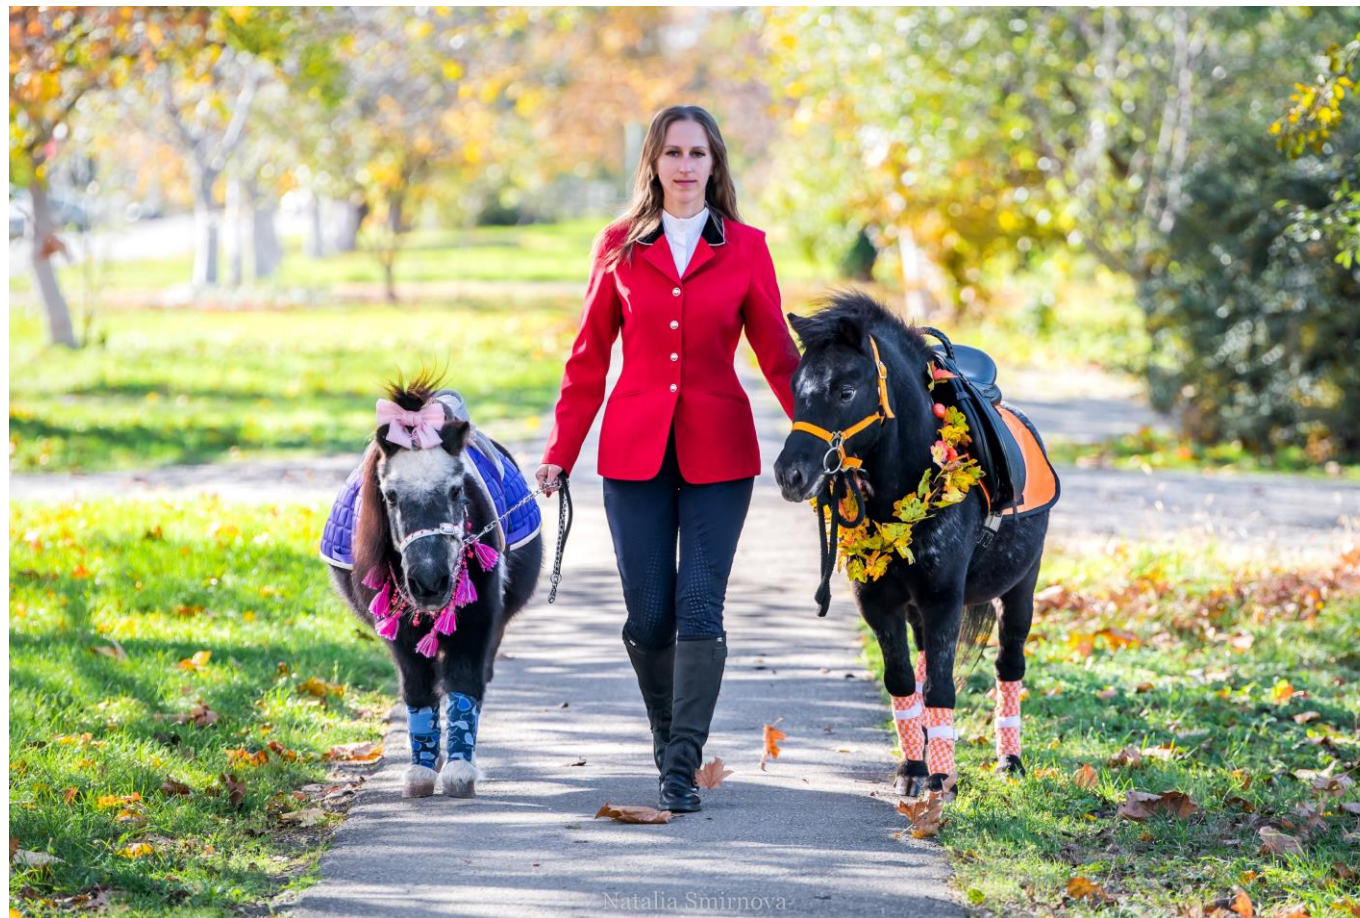

Наставник Н.Смирнова

ПРИ ПОДДЕРЖКЕ
ФОНДА
ПРЕЗИДЕНТСКИХ
ГРАНТОВ

#МЫВМЕСТЕ

Мастер-класс по искусству фотографии **"ВСЕ ПОЛУЧИТСЯ!"**

Natalia Smirnova

ПРИ ПОДДЕРЖКЕ
ФОНДА
ПРЕЗИДЕНТСКИХ
ГРАНТОВ

Давайте знакомиться: Я- Волонтер!

Смирнова Наталия
Фотограф-анималист. Автор проекта «Пони Звездочка»

#МЫВМЕСТЕ

ХОРОШИЙ КАДР

ПРИ ПОДДЕРЖКЕ
ФОНДА
ПРЕЗИДЕНТСКИХ
ГРАНТОВ

Не ждите, что
все
получится
СРАЗУ

Natalia Smirnova

ПРИ ПОДДЕРЖКЕ
ФОНДА
ПРЕЗИДЕНТСКИХ
ГРАНТОВ

#МЫВМЕСТЕ

Протрите КАМЕРУ 😊

Какое фото
лучше?

Внимание на Фон

ПРИ ПОДДЕРЖКЕ
**ФОНДА
ПРЕЗИДЕНТСКИХ
ГРАНТОВ**

Какой фон лучше?

ПРИ ПОДДЕРЖКЕ
**ФОНДА
ПРЕЗИДЕНТСКИХ
ГРАНТОВ**

Фокус на МОРДЕ и ГЛАЗАХ

#МЫВМЕСТЕ

ПРИ ПОДДЕРЖКЕ
**ФОНДА
ПРЕЗИДЕНТСКИХ
ГРАНТОВ**

#МЫВМЕСТЕ

РАКУРС : фото сверху и прямо

ПРИ ПОДДЕРЖКЕ
ФОНДА
ПРЕЗИДЕНТСКИХ
ГРАНТОВ

Как вам такой
ракурс? 😊

Сложно сказать..
Это беременная лошадка или
морская свинка..