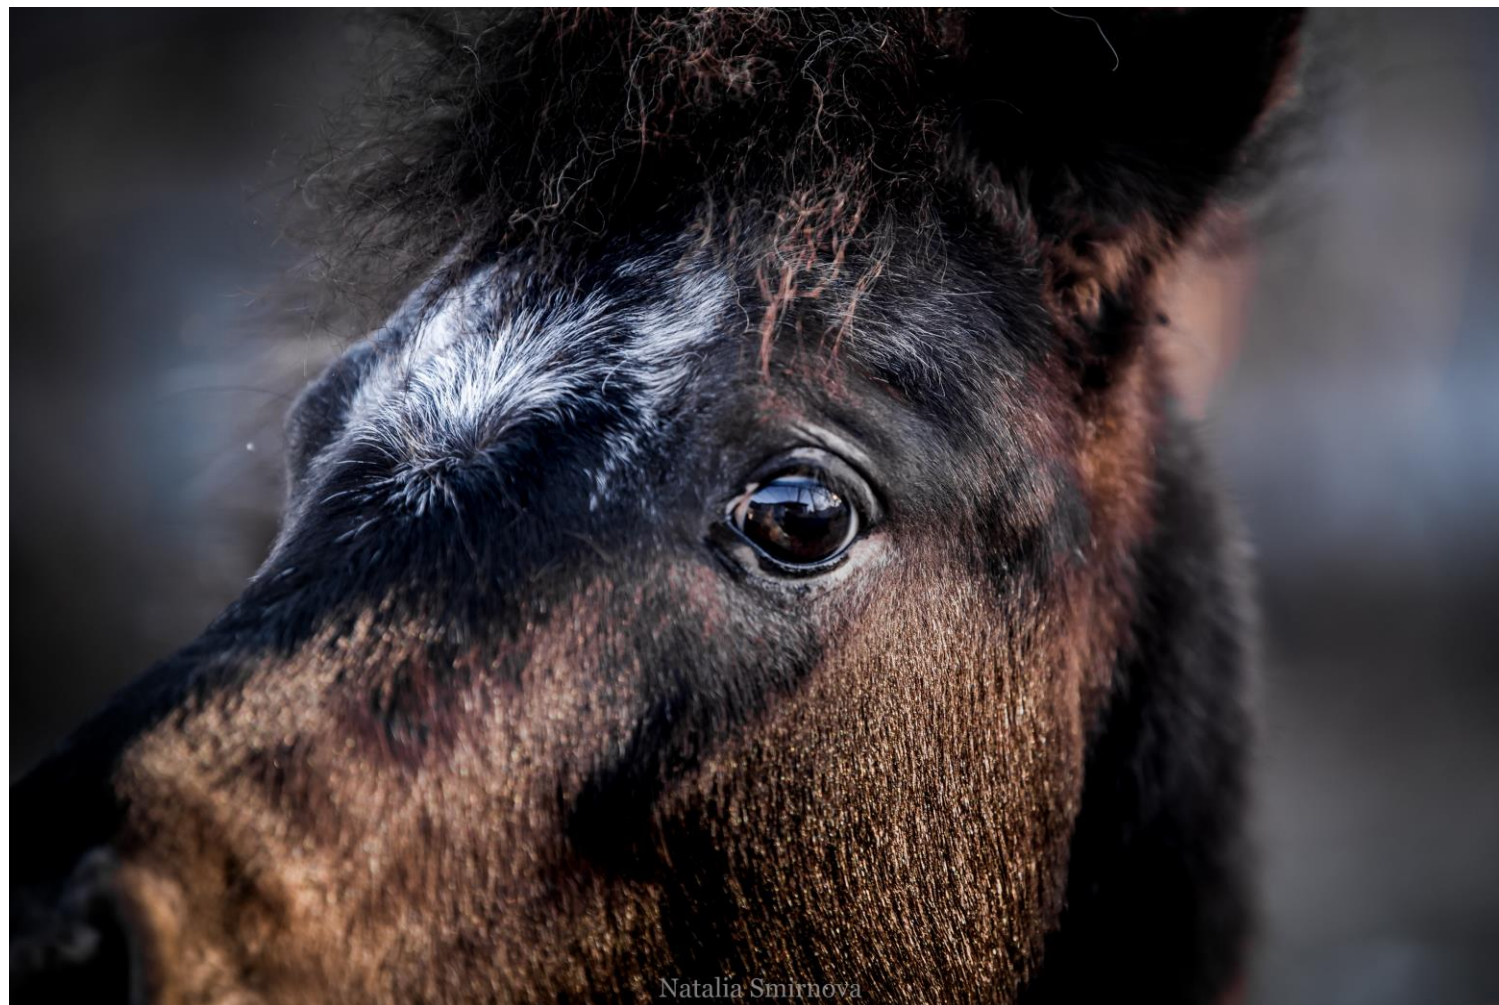

ПРИ ПОДДЕРЖКЕ
ФОНДА
ПРЕЗИДЕНТСКИХ
ГРАНТОВ

#МЫВМЕСТЕ

Глаза- зеркало Души