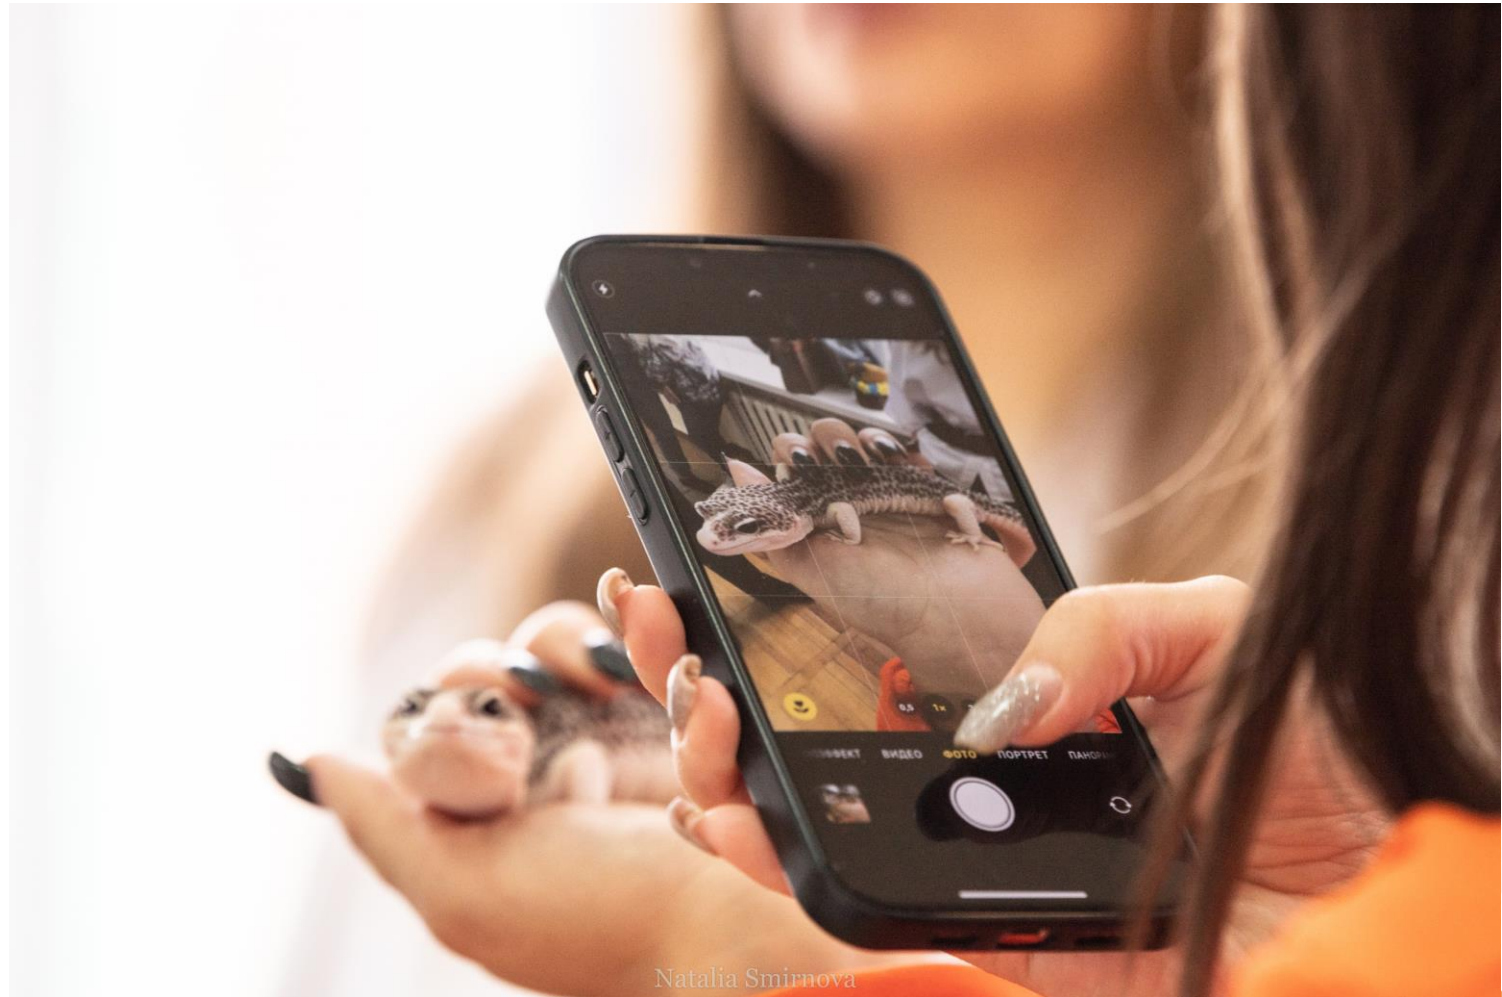

ПРИ ПОДДЕРЖКЕ
ФОНДА
ПРЕЗИДЕНТСКИХ
ГРАНТОВ

#МЫВМЕСТЕ

Мастер-класс по искусству фотографии **"ВСЕ ПОЛУЧИТСЯ!"**

Natalia Smirnova