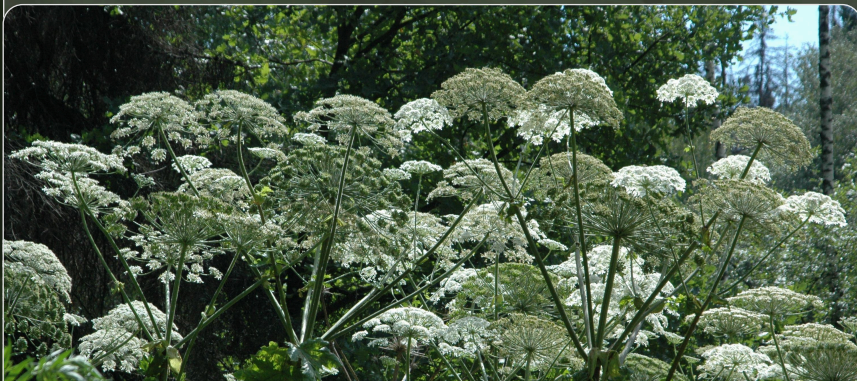

Инвазиум

Борщевик Сосновского

Heracleum sosnowskyi

! опасно для здоровья

Необходимо предоставить 2 фото:

- Растения в естественной среде обитания
- Отдельное фото соцветия
- Фото черешка листа или стебля