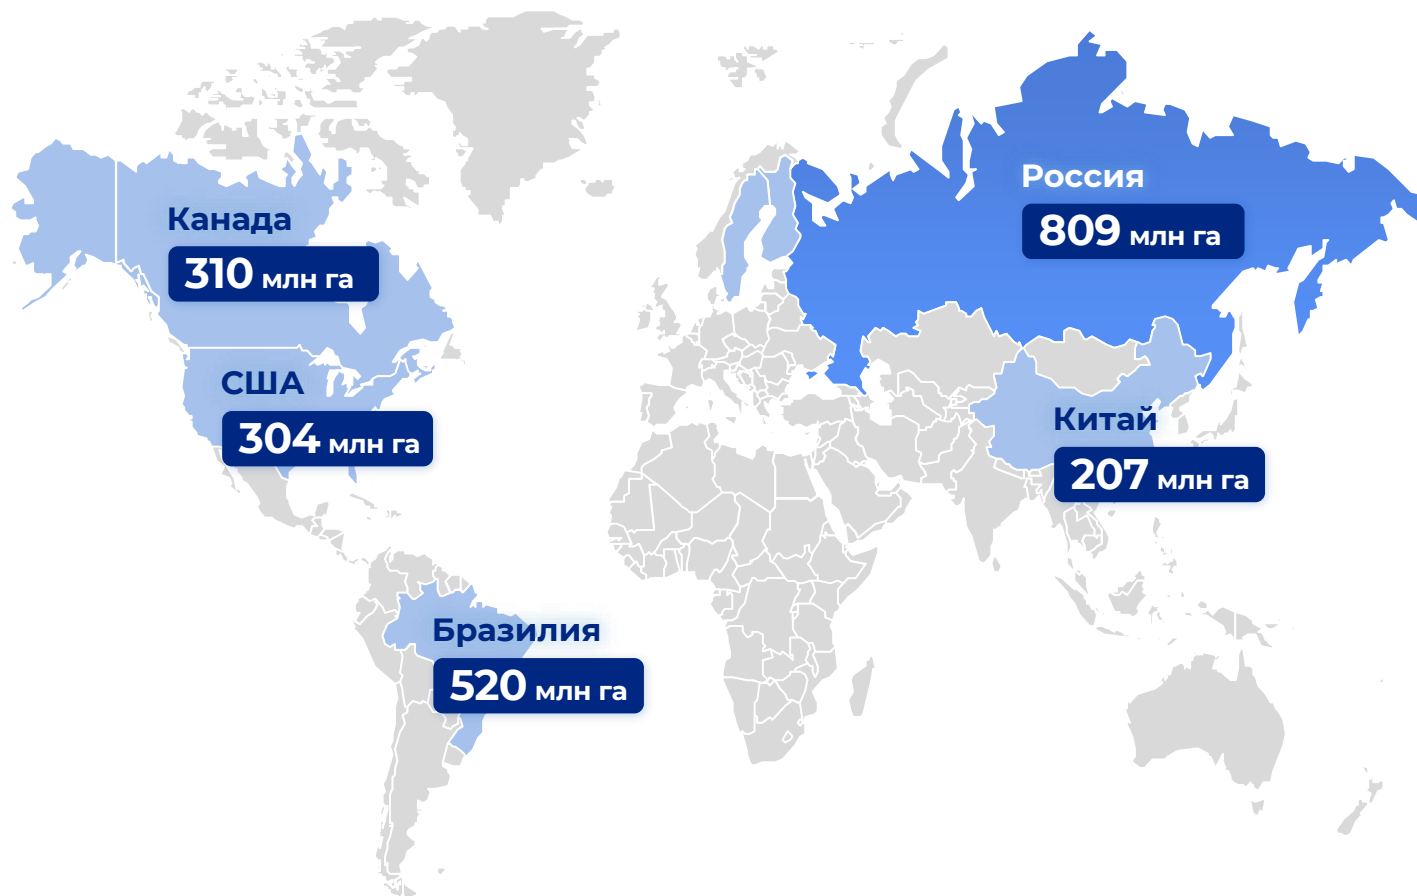

Лес – национальное достояние России

Важные факты

~809 млн га
составляет площадь лесов
России

1/5 часть
мировых лесных богатств
составляют Российские леса

~50%
территории России леса –
это леса

Площадь лесов в различных странах мира