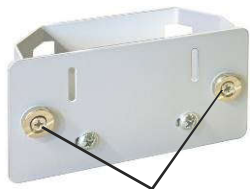

ГНЕЗДО ДЛЯ ДЕРЖАТЕЛЕЙ ГНЕЗДО 6.0

Этикетка
АВЕ 437.210.000 ЭТ

Принадлежность **ГНЕЗДО 6.0** (далее – Гнездо) предназначена для навешивания Держателей и Подставок с шагом между пазами 60 мм. Применяется при комплектовании столов серии СЗТ МАСТЕР, СУЛ ЭЛЕМЕНТ, светильников ЛЮКС АВЕРОН, а также для организации автономных рабочих мест.

Гнездо устанавливается на стойку-трубу светильников ЛЮКС 1.0 хх.

габариты, не более 120×40×65 мм

масса, не более..... 0,2 кг

В составе магниты для фиксации инструментов.

Установка: снять крышку **(1)**, открутить гайки-барашек и закрепить скобу **(2)** на стойке на оптимальной для работы высоте, установить крышку **(1)**. На стойку устанавливается ГНЕЗДО 6.0 до 5-ти. В Гнездо навешиваются Держатели и Подставки. Пример: 3 штуки ДЕРЖАТЕЛЬ 1.0 КОРЗИНА (+ КОРЗИНА 1.0) + ДЕРЖАТЕЛЬ 1.0 СТАКАН. Итог: на ограниченной площади стола организуется объемная система хранения с возможностью пристыковки локального светильника.

магниты для фиксации различных инструментов

Исправления не допускаются

гайки-барашек для фиксации скобы на стойку-трубу

пример установки ПОДСТАВКИ 6.0 ТУЛІЗ
и ПОДСТАВКИ 6.0 БОР

ГНЕЗДО 6.0

Контролер
ООО «ВЕГА-ПРО»