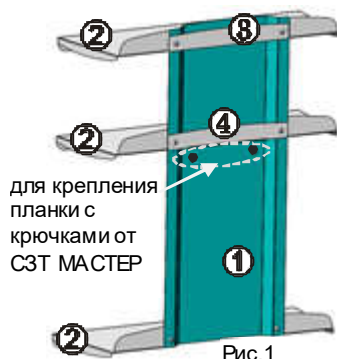

1.2 Особенности

- комбинированная Полка для стола;
- возможно крепление к правой/левой боковой стенке стола;
- планка-перекладина для навешивания различных предметов и хранения документов;
- расширение полезной площади систем хранения столов.

1.5 Комплектность

ШТ

1 - Стенка - 1

2 - Полка - 3

3 – Планка верхняя - 1

4 – Планка нижняя с отгибом - 1

Крепеж установлен по месту

Этикетка АВЕ 401.090.000 ЭТ

Рис.1

2 ПОРЯДОК СБОРКИ

Рекомендуется полки и стенку присоединять без затяжки крепежа.

После состыковки всех деталей провести окончательную протяжку креплений.

Рекомендуется для облегчения и ускорения сборки использовать электроинструмент (шуруповерт, электроотвертка).