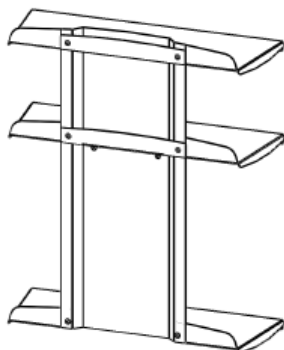

ПОЛКА 1.3 ЛОКАЛ АРТ

Этикетка
АВЕ 401.090.000 ЭТ

ГАРАНТИИ

Гарантийный срок – 24 месяца с даты продажи или, если она не указана, то с даты выпуска предприятием-изготовителем.

Претензии на гарантию не принимаются при наличии механических повреждений.

СВИДЕТЕЛЬСТВО О ПРИЕМКЕ

Настоящим подтверждается соответствие требованиям действующей технической документации

Исправления не допускаются

ПОЛКА 1.3 ЛОКАЛ АРТ	
Контролер ООО «ВЕГА-ПРО»	
Дата выпуска _____	Упаковщик _____
Дата продажи _____	Продавец _____

Если поле даты продажи не заполнено или исправлено,
то гарантия исчисляется с даты выпуска.