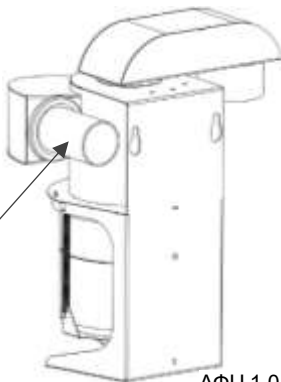

АДАПТЕР 1.0 АСОЗ-АФЦ АВЕ 115.000.000 ЭТ

АДАПТЕР 1.0 АСОЗ-АФЦ - комплект для сопряжения АСОЗ АРТ с АФЦ НЬЮ.

Комплектность

труба 40/90 – 1 шт

втулка 50/40 – 1 шт

Этикетка в комплект АВЕ 115.000.000 ЭТК

СВИДЕТЕЛЬСТВО О ПРИЕМКЕ

Исправления не допускаются

АДАПТЕР 1.0 АСОЗ-АФЦ

Контролер ООО «ВЕГА-ПРО»	_____
Дата выпуска _____	Упаковщик _____
Дата продажи _____	Продавец _____

Эксплуатация

Установить втулку АДАПТЕРА вместо втулки ШГВ на входе **АФЦ**, поставить трубу во втулку. Установить АФЦ на корпус АСОЗ, соединив трубой вход АФЦ и выход АСОЗ.