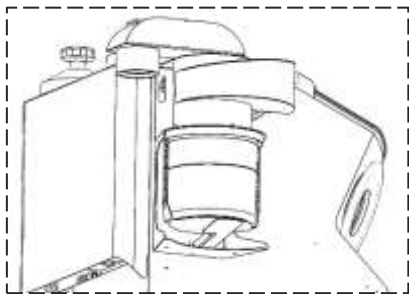

Пример установки **АФЦ** на АСОЗ АРТ