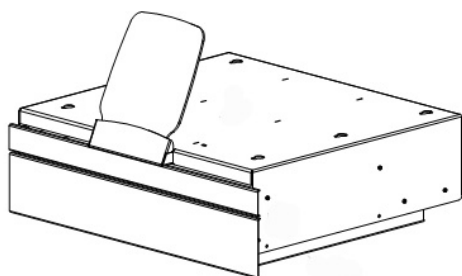

МОДУЛЬ ВЫТЯЖНОЙ УНИВЕРСАЛЬНЫЙ серия ВМУ

**Этикетка
АВЕ 365.000.001 ЭТ**

Декларация о соответствии
ЕАЭС N RU Д-РУ.ХЦ01.В.02138/20 от 29.06.2020

ПРАЙС АВЕРОН всегда под рукой на мобильном

Приложение ПРАЙС АВЕРОН
для Android на

<https://play.google.com/store/apps/details?id=ru.averon.averonpricexml1>

Приложение ПРАЙС АВЕРОН
для IOS (iPhone и iPad) на

<https://apps.apple.com/ru/app/прайс-аверон/id1484614177>