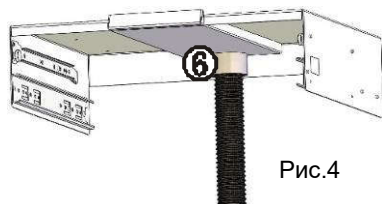

Рис.3

- закрепить раму снизу столешницы (7) СУЛ/СЗТ 4.х АБЕРОН (деревянной или из постформинга) саморезами из комплекта; на СЗТ 4.3 МАСТЕР (металлическая столешница) – крепление винтами, установленными по месту (см. разметку на обратной стороне столешницы);
- подсоединить входной шланг УПЗ в втулке (6) на направляющей платформе;
- установить оба ящика в раму;