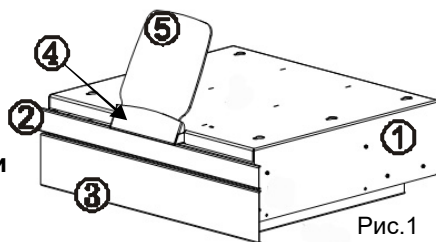

1.3 Условия эксплуатации

- окружающая температура 10-35 °С
- влажность при 25°С, не более 80 %

1.4 Основные технические характеристики

- габариты 495×440×175 мм
- масса, не более 9,6 кг
- диаметр подсоединяемого шланга .45 мм
- крепление к столешнице толщиной 20...50 мм
- максимальная нагрузка на направляющие ящиков 5 кг

Рис.1

1.5 Комплектность (рис.1-4) шт

1 — Рама	- 1
2 — Ящик верхний	- 1
3 — Ящик нижний	- 1
4 — Платформа выдвигаемая	- 1
5 — Экран защитный ЩИТ 1.1 АРТ - 1	
6 — Втулка сопряжения.....	- 1
Саморез с пр-ш 4,2×19	- 8
Этикетка в комплект	
ABE 365.000.001 ЭТК	