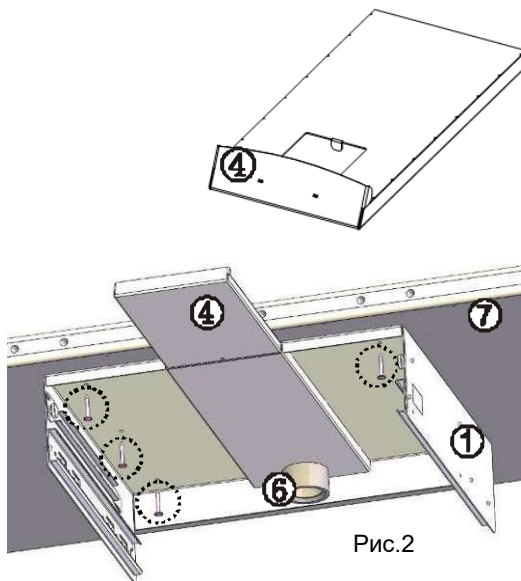

Рис.1

1.5 Комплектность (рис.1-4) шт

1 — Рама	- 1
2 — Ящик верхний	- 1
3 — Ящик нижний	- 1
4 — Платформа выдвигаемая	- 1
5 — Экран защитный ЩИТ 1.1 АРТ - 1	
6 — Втулка сопряжения.....	- 1
Саморез с пр-ш 4,2×19	- 8
Этикетка в комплект	
ABE 365.000.001 ЭТК	

Рис.2

2 ЭКСПЛУАТАЦИЯ

2.1 Распаковать, при выявлении нарушений тары, внешнего вида и комплектности зафиксировать их и обратиться к Поставщику.

2.2 Порядок сборки (рис. 1-4)

- вынуть из рамы (1) платформу (4) и ящик верхний (2);
- выдвинуть полностью нижний ящик (3) и снять его с направляющих, нажав на пластиковые рычажки в направляющих. При снятии ящика не допускать рывки и перекосы.

Рис.3

- закрепить раму снизу столешницы (7) СУЛ/СЗТ 4.х АБЕРОН (деревянной или из постформинга) саморезами из комплекта; на СЗТ 4.3 МАСТЕР (металлическая столешница) – крепление винтами, установленными по месту (см. разметку на обратной стороне столешницы);
- подсоединить входной шланг УПЗ в втулке (6) на направляющей платформе;
- установить оба ящика в раму;