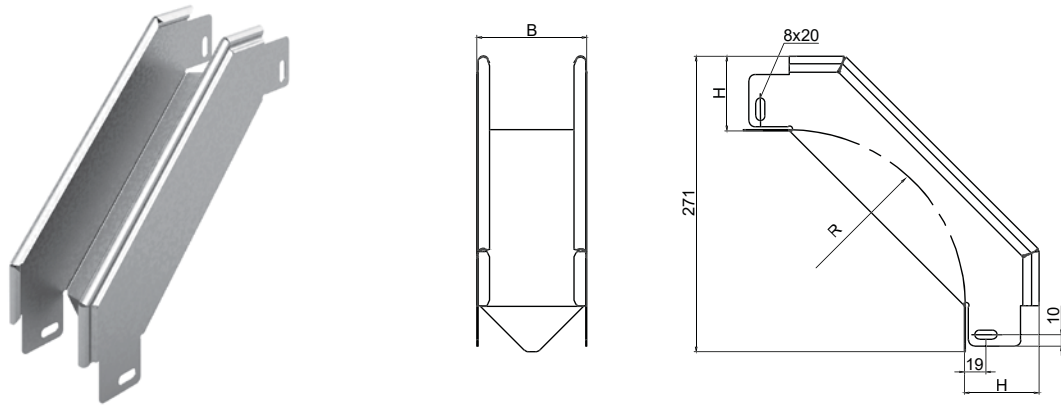

Угловой соединитель внешний УСВР90

Возможно изготовление под заказ углового соединителя: толщины 1,2 мм от 100 штук; борт 65 мм от 100 штук.

Артикул в исп. 	Код 	Код 	Код 	Радиус (R), мм	Ширина (B), мм	Высота (H), мм	Масса, кг/шт
Борт 50							
УСВР90-50x50-1,0-СЦ	082755	382755	282755	171	47	50	0,49
УСВР90-100x50-1,0-СЦ	082715	382715	282715	171	97	50	0,60
УСВР90-150x50-1,0-СЦ	082750	382750	282750	171	147	50	0,74
УСВР90-200x50-1,0-СЦ	082725	382725	282725	171	197	50	0,87
УСВР90-300x50-1,0-СЦ	082735	382735	282735	171	297	50	1,14
УСВР90-400x50-1,0-СЦ	082745	382745	282745	171	397	50	1,40
УСВР90-500x50-1,0-СЦ	082705	382705	282705	171	497	50	1,67
УСВР90-600x50-1,0-СЦ	082765	382765	282765	171	597	50	1,94
УСВР90-50x50-1,5-СЦ	088300	388300	288300	171	47	50	0,73
УСВР90-100x50-1,5-СЦ	088315	388315	288315	171	97	50	0,90
УСВР90-150x50-1,5-СЦ	088305	388305	288305	171	147	50	1,10
УСВР90-200x50-1,5-СЦ	088325	388325	288325	171	197	50	1,30
УСВР90-300x50-1,5-СЦ	088335	388335	288335	171	297	50	1,71
УСВР90-400x50-1,5-СЦ	088345	388345	288345	171	397	50	2,10
УСВР90-500x50-1,5-СЦ	088355	388355	288355	171	497	50	2,50
УСВР90-600x50-1,5-СЦ	088365	388365	288365	171	597	50	2,90
Борт 80							
УСВР90-100x80-1,0-СЦ	082718	382718	282718	141	97	80	0,68
УСВР90-150x80-1,0-СЦ	082708	382708	282708	141	147	80	0,78
УСВР90-200x80-1,0-СЦ	082728	382728	282728	141	197	80	0,91
УСВР90-300x80-1,0-СЦ	082738	382738	282738	141	297	80	1,14
УСВР90-400x80-1,0-СЦ	082748	382748	282748	141	397	80	1,37
УСВР90-500x80-1,0-СЦ	082758	382758	282758	141	497	80	1,61
УСВР90-600x80-1,0-СЦ	082768	382768	282768	141	597	80	1,84
УСВР90-100x80-1,5-СЦ	088318	388318	288318	141	97	80	1,01
УСВР90-150x80-1,5-СЦ	088308	388308	288308	141	147	80	1,19
УСВР90-200x80-1,5-СЦ	088328	388328	288328	141	197	80	1,36
УСВР90-300x80-1,5-СЦ	088338	388338	288338	141	297	80	1,72
УСВР90-400x80-1,5-СЦ	088348	388348	288348	141	397	80	2,06
УСВР90-500x80-1,5-СЦ	088358	388358	288358	141	497	80	2,41
УСВР90-600x80-1,5-СЦ	088368	388368	288368	141	597	80	2,77