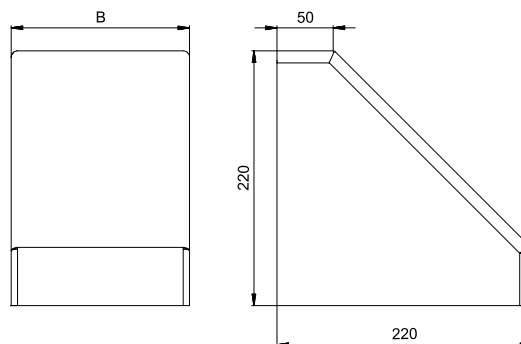

Крышка к угловому соединителю внешнему КУСВР90

Возможно изготовление под заказ крышек к угловому соединителю: борт 65 мм от 100 штук.

Артикул в исп. СЦ	Код СЦ	Код ГЦ	Код О	Ширина (В), мм	Масса, кг/шт
КУСВР90-50-1,0-СЦ	020705	320705	220705	50	0,16
КУСВР90-100-1,0-СЦ	020715	320715	220715	100	0,29
КУСВР90-150-1,0-СЦ	020701	320701	220701	150	0,43
КУСВР90-200-1,0-СЦ	020725	320725	220725	200	0,57
КУСВР90-300-1,0-СЦ	020735	320735	220735	300	0,83
КУСВР90-400-1,0-СЦ	020745	320745	220745	400	1,10
КУСВР90-500-1,0-СЦ	020755	320755	220755	500	1,37
КУСВР90-600-1,0-СЦ	020765	320765	220765	600	1,64
КУСВР90-50-1,5-СЦ	021490	321490	221490	50	0,24
КУСВР90-100-1,5-СЦ	021419	321419	221419	100	0,47
КУСВР90-150-1,5-СЦ	021409	321409	221409	150	0,65
КУСВР90-200-1,5-СЦ	021429	321429	221429	200	0,87
КУСВР90-300-1,5-СЦ	021439	321439	221439	300	1,25
КУСВР90-400-1,5-СЦ	021449	321449	221449	400	1,67
КУСВР90-500-1,5-СЦ	021459	321459	221459	500	2,06
КУСВР90-600-1,5-СЦ	021469	321469	221469	600	2,48

Крышки КУСВР90 предназначены для защиты кабеля от воздействия атмосферных осадков, пыли, падения посторонних предметов и касания человека. Крышка прижимается к соединителю до характерного щелчка, не требует дополнительных элементов фиксации.