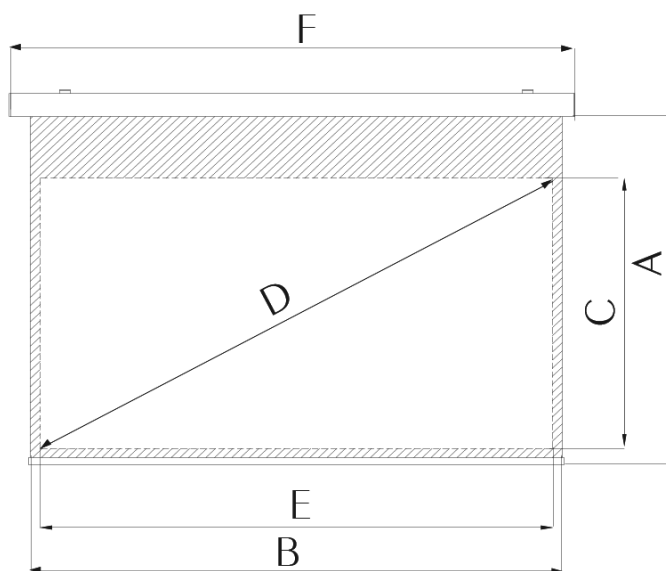

Matte White FiberGlass

Угол обзора 160°

Усиление 1

Формат	Код продукта	Общий размер (АхВ, см)	Рабочая область (СхЕ, см)	Диагональ рабочей области D (см/дюймы)	Черная кайма по периметру (G, см)	Габариты корпуса (ШхВхД, мм)	Вес (кг)
4:3	LMBC-100203	162x203	147x195	244/96	4/5/10	116x128x2205	20,2
	LMBC-100204	168x211	152x203	254/100	4/6/10	116x128x2285	21
	LMBC-100205	177x224	161x216	269/106	4/6/10	116x128x2410	22
	LMBC-100206	197x250	182x242	302/119	4/5/10	116x128x2675	23,5
	LMBC-100207	219x281	203x271	338/133	5/6/10	116x128x2985	26
	LMBC-100208	259x333	243x323	404/159	5/6/10	116x128x3510	29,8
16:10	LMBC-100103	185x215	129x207	244/96	4/6/50	116x128x2325	21
	LMBC-100104	186x223	135x215	254/100	4/6/45	116x128x2405	22
	LMBC-100105	186x236	143x228	269/106	4/6/37	116x128x2535	23
	LMBC-100106	186x264	160x256	302/119	4/6/20	116x128x2815	24,5
	LMBC-100107	195x297	179x287	338/133	5/6/10	116x128x3135	27
	LMBC-100108	230x353	214x343	404/159	5/6/10	116x128x3705	31
	LMBC-100109	261x394	240x384	452/178	5/6/15	116x128x4120	43,4
	LMBC-100110	283x446	267x426	503/198	5/6/10	116x128x4550	48,1