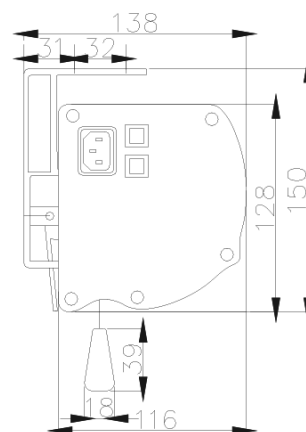

4:3

16:10

Доступные размеры  
минимальная ширина:  
максимальная ширина:

- Элегантный алюминиевый корпус отличается легкостью и обладает привлекательным дизайном;
- Треугольная алюминиевая планка в нижней части полотна при сворачивании экрана убирается в корпус и придает установке аккуратный внешний вид;
- Бесшумный мотор;
- В комплект входит два вида систем дистанционного управления - RF/ IR ;
- Триггерная система обеспечивает связь между проектором и экраном (опционально);
- Экран включает в себя интерфейс для управления по протоколу RS232 и посредством сухих контактов;
- Специальные настенно-потолочные кронштейны с возможностью горизонтальной регулировки и с защелкивающимся механизмом для быстрого и удобного монтажа/демонтажа экрана;
- Выпускается с полотном Matte White FiberGlass.

Matte White FiberGlass

Угол обзора 160°

Усиление 1

Формат	Код продукта	Общий размер (АхВ, см)	Рабочая область (СхЕ, см)	Диагональ рабочей области D (см/дюймы)	Черная кайма по периметру (G, см)	Габариты корпуса (ШхВхД, мм)	Вес (кг)
4:3	LMBC-100203	162x203	147x195	244/96	4/5/10	116x128x2205	20,2
	LMBC-100204	168x211	152x203	254/100	4/6/10	116x128x2285	21
	LMBC-100205	177x224	161x216	269/106	4/6/10	116x128x2410	22
	LMBC-100206	197x250	182x242	302/119	4/5/10	116x128x2675	23,5
	LMBC-100207	219x281	203x271	338/133	5/6/10	116x128x2985	26
	LMBC-100208	259x333	243x323	404/159	5/6/10	116x128x3510	29,8
16:10	LMBC-100103	185x215	129x207	244/96	4/6/50	116x128x2325	21
	LMBC-100104	186x223	135x215	254/100	4/6/45	116x128x2405	22
	LMBC-100105	186x236	143x228	269/106	4/6/37	116x128x2535	23
	LMBC-100106	186x264	160x256	302/119	4/6/20	116x128x2815	24,5
	LMBC-100107	195x297	179x287	338/133	5/6/10	116x128x3135	27
	LMBC-100108	230x353	214x343	404/159	5/6/10	116x128x3705	31
	LMBC-100109	261x394	240x384	452/178	5/6/15	116x128x4120	43,4
	LMBC-100110	283x446	267x426	503/198	5/6/10	116x128x4550	48,1