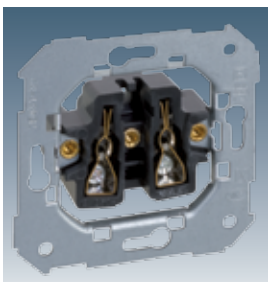

Выключатели с подсветкой 10 А 250 В~

75160 -39 Кнопочный выключатель с подсветкой 10А

Накладки

88015 -30 -32 -38
 88016 -30 -32 -38
 88011 -30 -32 -38 без пиктограммы

Выключатели с контрольной подсветкой 10 А 250 В~

88012 -30 -32 -38

75134 -39 Выключатель двухполюсный с контрольной подсветкой 16АХ 250 В~

88032 -30 -32 -38
 Только для двух-полюсных выключателей

31802 -31 Блок неоновой подсветки для одноклавишных выключателей и кнопок, 1 мА / 250 В~

31803 -31 Блок неоновой подсветки для одноклавишных проходных выключателей с 2-х и 3-х мест, 1 мА / 250 В~

Силовые розетки 16 А 250 В~

75431 -39 Розетка двухполюсная без заземляющего контакта

88040 -60 -62 -68
 С защитными шторками