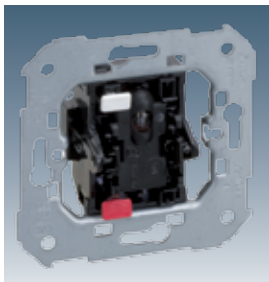

Выключатели с подсветкой 10 А 250 В~

75160 -39 Кнопочный выключатель с подсветкой 10А

Накладки

88015 -30 -32 -38
 88016 -30 -32 -38
 88011 -30 -32 -38 без пиктограммы

Выключатели с контрольной подсветкой 10 А 250 В~

75102 -39 Одноклавишный выключатель с контрольной подсветкой

75202 -39 Проходной выключатель с контрольной подсветкой (с 2-х мест, переключатель)

75212 -39 Проходной выключатель с контрольной подсветкой (с 2-х мест, переключатель) 16 АХ 250 В~

88012 -30 -32 -38

75134 -39 Выключатель двухполюсный с контрольной подсветкой 16АХ 250 В~

88032 -30 -32 -38
 Только для двух-полюсных выключателей

31802 -31 Блок неоновой подсветки для одноклавишных выключателей и кнопок, 1 мА / 250 В~

31803 -31 Блок неоновой подсветки для одноклавишных проходных выключателей с 2-х и 3-х мест, 1 мА / 250 В~

Силовые розетки 16 А 250 В~

75431 -39 Розетка двухполюсная без заземляющего контакта

88040 -60 -62 -68
 С защитными шторками