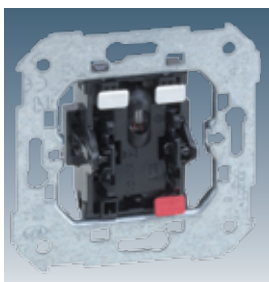

Выключатели с подсветкой 10 А 250 В~

75160 -39 Кнопочный выключатель с подсветкой 10А

Накладки

88015 -30 -32 -38
 88016 -30 -32 -38
 88011 -30 -32 -38 без пиктограммы

Выключатели с контрольной подсветкой 10 А 250 В~

75102 -39 Одноклавишный выключатель с контрольной подсветкой

75202 -39 Проходной выключатель с контрольной подсветкой (с 2-х мест, переключатель)

75212 -39 Проходной выключатель с контрольной подсветкой (с 2-х мест, переключатель) 16 АХ 250 В~

88012 -30 -32 -38

75134 -39 Выключатель двухполюсный с контрольной подсветкой 16АХ 250 В~

88032 -30 -32 -38
 Только для двух-полюсных выключателей

31802 -31 Блок неоновой подсветки для одноклавишных выключателей и кнопок, 1 мА / 250 В~

31803 -31 Блок неоновой подсветки для одноклавишных проходных выключателей с 2-х и 3-х мест, 1 мА / 250 В~

Силовые розетки 16 А 250 В~

75431 -39 Розетка двухполюсная без заземляющего контакта

88040 -60 -62 -68
 С защитными шторками