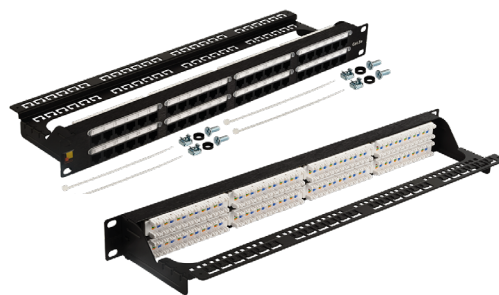

- Панели с предустановленными блоками портов RJ-45 с IDC-контактами
- Корпус из алюминия
- Площадка для маркировки портов с прозрачной защитной крышкой
- Съемная кабельная поддержка
- В некоторых моделях задняя скоба оборудована кабельной гребенкой с защелками

Цвет корпуса ●

Артикул	Емкость	Высота	Задний органайзер	Кабельная гребенка
LAN-PPN24U5E	24 порта	1U	✓	✓
LAN-PPC24U5E	24 порта	0,5U		✗
LAN-PPC48U5E	48 портов	1U		✗

LAN-PPN24U5E

LAN-PPC48U5E

LAN-PPC24U5E

**Литера С (Compact)** в артикулах панелей LAN-PPC обозначает высокую плотность размещения портов. Панели позволяют установить **до 48 портов** в рамках одного юнита

Корпус панелей изготовлен из легкого и прочного алюминиевого профиля.

## КОДЫ ДЛЯ ЗАКАЗА

LAN-PPN24U5E	Патч-панель 19", 24 порта RJ45, неэкранированная, кат.5E, 1U, с задним органайзером с фиксаторами кабеля
LAN-PPC24U5E	Патч-панель 19" компактная, неэкранированная, 24 порта RJ45, кат.5E, 0.5U, с задним органайзером
LAN-PPC48U5E	Патч-панель 19" высокой плотности, 48 портов RJ45, неэкранированная, кат.5E, 1U