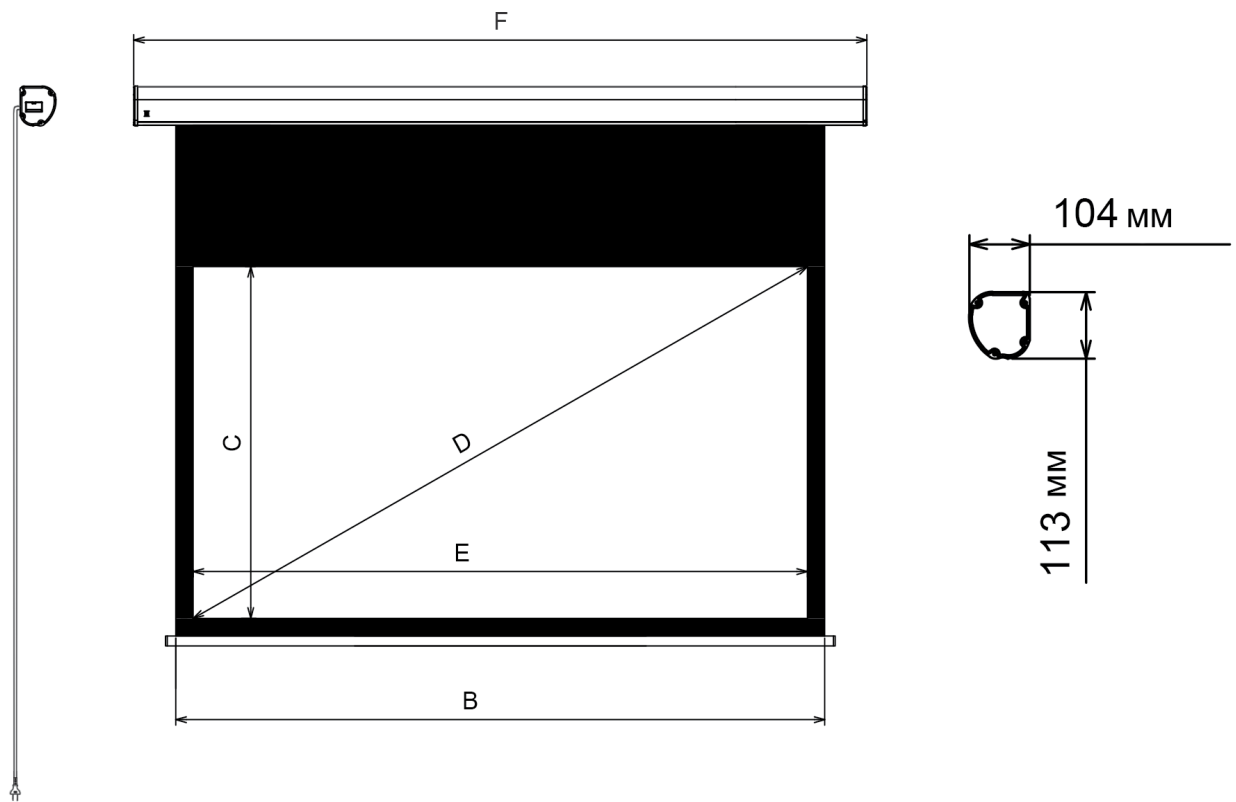

16:9

16:10

2.35:1

Доступные размеры

минимальная ширина:

182 см

максимальная ширина:

361 см

 Устойчивость к огню

 Возможность мыть

 Устойчивость к плесени

 Угол обзора 170°

RADIANCE CONTROL - моторизованный экран с функцией блокировки внешней засветки для крепления на стену или потолок. Полотно прямой проекции Radiance 0.8 обеспечивает коэффициент отражения 0.8, совместимо с проекцией разрешения 4K. Позволяет достичь идеального изображения даже в помещении с высоким уровнем внешнего освещения.

Radiance 0.8

Угол обзора 170°

Усиление 0.8

Формат	Код продукта	Общий размер (АxВ, см)	Рабочая область (СxЕ, см)	Диагональ рабочей области D (см/дюймы)	Черная кайма по периметру (G, см)	Габариты корпуса (ШxВxД, мм)
16:9	LRC-100101	145x187	100x177	203/80	5/5/40	104x113x2114
	LRC-100102	160x213	115x203	234/92	5/5/40	104x113x2373
	LRC-100103	170x231	125x221	254/100	5/5/40	104x113x2557
	LRC-100104	177x244	132x234	269/106	5/5/40	104x113x2683
	LRC-100105	184x254	137x244	279/110	5/5/40	104x113x2778
	LRC-100106	192x271	147x261	300/118	5/5/40	104x113x2955
16:10	LRC-100107	153x182	108x172	203/80	5/5/40	104x113x2067
	LRC-100108	172x213	127x203	236/93	5/5/40	104x113x2373
	LRC-100109	180x225	135x215	254/100	5/5/40	104x113x2557
	LRC-100110	188x238	143x228	269/106	5/5/40	104x113x2626
	LRC-100111	193x247	148x237	279/110	5/5/40	104x113x2714
2.35:1	LRC-100112	148x251	103x241	262/103	5/5/40	104x113x2750
	LRC-100113	160x279	115x269	292/115	5/5/40	104x113x3030
	LRC-100114	170x302	125x292	318/125	5/5/40	104x113x3264
	LRC-100115	175x314	130x304	330/130	5/5/40	104x113x3381
	LRC-100116	184x337	139x327	356/140	5/5/40	104x113x3615
	LRC-100117	194x361	149x351	381/150	5/5/40	104x113x3849