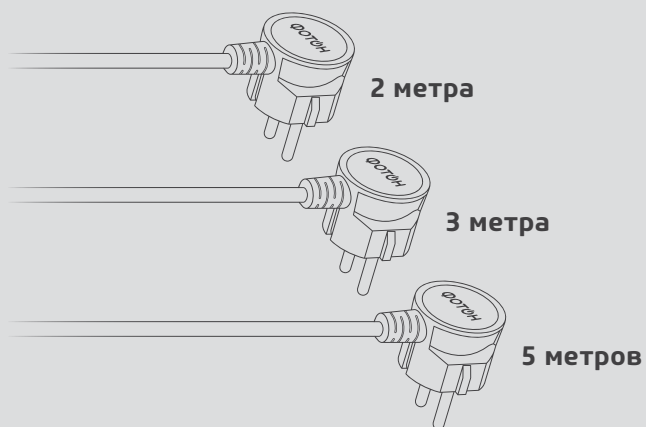

Модель	Артикул	Количество розеток, шт.	Длина провода, м	Цвет	Номинальный ток, А	Мощность, Вт	Заземление	Защитные шторки	Выключатель с терморазмыкателем
SP 10-25ES	25374	5	2	белый	10	2500	есть	нет	есть
SP 10-35ES	25375		3						
SP 10-55ES	25376		5						
SP 10-25ES	25377		2	чёрный					
SP 10-35ES	25378		3						
SP 10-55ES	25379		5