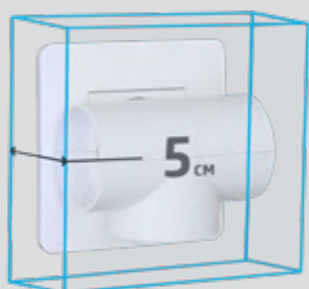

- Эргономичный дизайн с минимальной глубиной корпуса 5 см позволяет экономить пространство

РАЗВЕТВИТЕЛИ БЕЗ ЗАЕМЛЕНИЯ

Могут использоваться в качестве переходника для подключения приборов с евровилкой к розеткам российского стандарта.