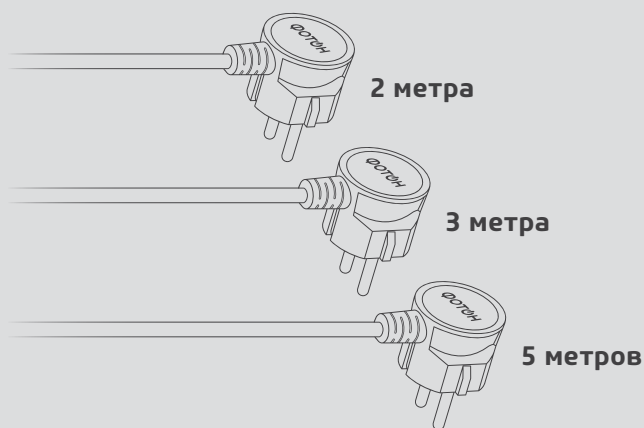

УДЛИНИТЕЛИ С ЗАЕМЛЕНИЕМ, 3 РОЗЕТКИ

 max 16А 
 max 4000Вт

2 цвета

×

3 длины провода

Модель	Артикул	Количество розеток, шт.	Длина провода, м	Цвет	Номинальный ток, А	Мощность, Вт	Заземление	Защитные шторки	Выключатель
16-23ES	24751	3	2	белый	16	4000	есть	есть	есть
16-33ES	24752		3						
16-53ES	24753		5						
16-23ES	24754		2	чёрный					
16-33ES	24755		3						
16-53ES	24756		5						