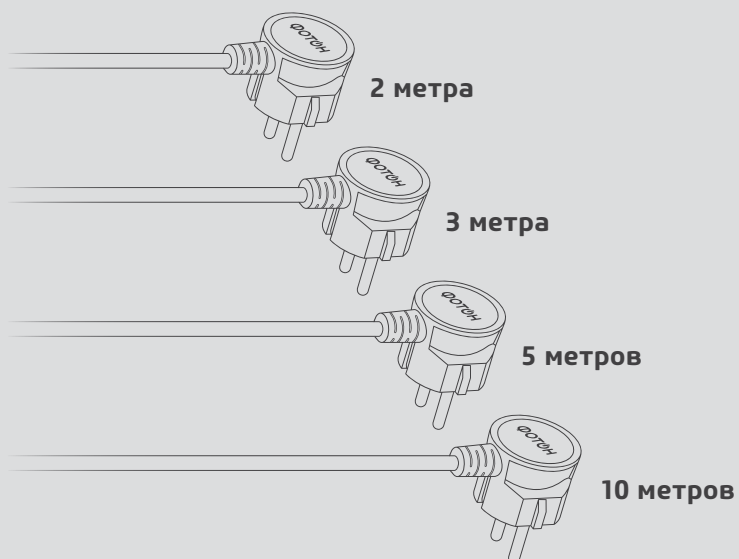

Провод 3×1,0 мм²

Сечение проводника 1,0 мм² — для моделей с заземлением с максимальной мощностью 4000 Вт.

УДЛИНИТЕЛИ БЕЗ ЗАЕМЛЕНИЯ, 3 РОЗЕТКИ

max 10А

max 2500Вт

2 цвета

×

4 длины провода