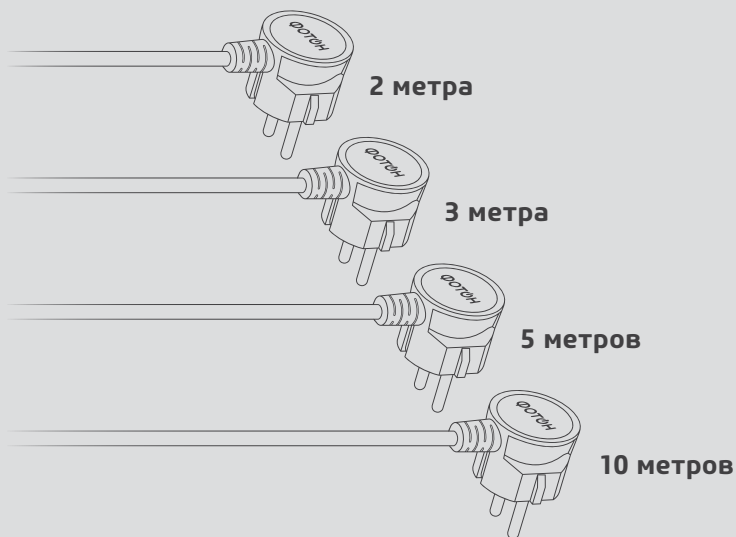

УДЛИНИТЕЛИ С ЗАЕМЛЕНИЕМ, 3 РОЗЕТКИ

max 16А

max 4000Вт

ДЛЯ
МОЩНЫХ
ЭЛЕКТРОПРИБОРОВ

2 цвета

×

4 длины провода

Модель	Артикул	Количество розеток, шт.	Длина провода, м	Цвет	Номинальный ток, А	Мощность, Вт	Земление	Защитные шторки	Выключатель
16-23E	21116	3	2	белый	16	4000	есть	есть	нет
16-33E	11848		3						
16-53E	11851		5						
16-103E	11853		10						
16-23E	22722		чёрный	2					
16-33E	22723			3					
16-53E	22724			5					
16-103E	22725			10					