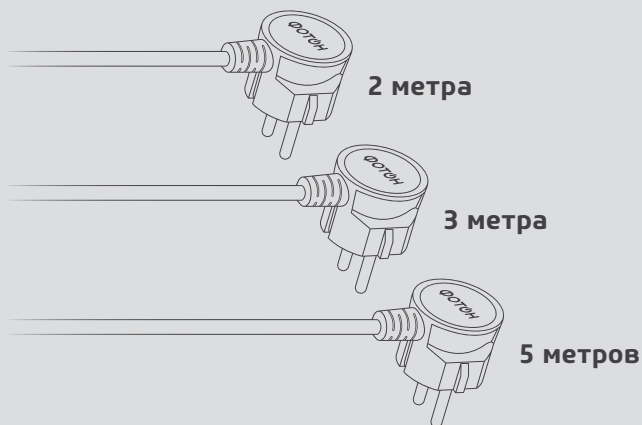

УДЛИНИТЕЛИ С ЗАЕМЛЕНИЕМ, 5 РОЗЕТОК

max 16А

max 4000Вт

ДЛЯ
МОЩНЫХ
ЭЛЕКТРОПРИБОРОВ

2 цвета

3 длины провода

Модель	Артикул	Количество розеток, шт.	Длина провода, м	Цвет	Номинальный ток, А	Мощность, Вт	Заземление	Защитные шторки	Выключатель
16-25ES	21207	5	2	белый	16	4000	есть	есть	есть
16-35ES	21208		3						
16-55ES	21209		5						
16-25ES	22729		2	чёрный					
16-35ES	22730		3						
16-55ES	22731		5						