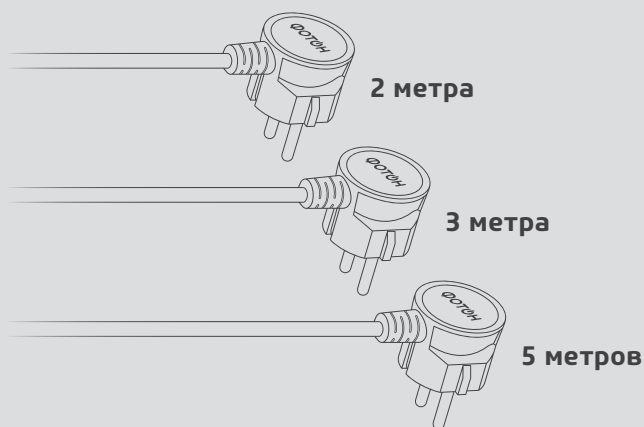

УДЛИНИТЕЛИ БЕЗ ЗАЕМЛЕНИЯ, 5 РОЗЕТОК

max 10А

max 2500Вт

2 цвета

3 длины провода

Модель	Артикул	Количество розеток, шт.	Длина провода, м	Цвет	Номинальный ток, А	Мощность, Вт	Заземление	Защитные шторки	Выключатель
10-255	21117	5	2	белый	10	2500	нет	нет	есть
10-355	21118		3						
10-555	21206		5						
10-255	22726		2	чёрный					
10-355	22727		3						
10-555	22728		5						