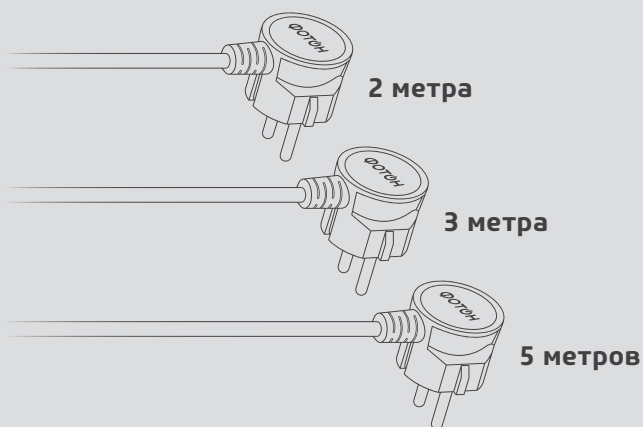

УДЛИНИТЕЛИ БЕЗ ЗАЕМЛЕНИЯ, 3 РОЗЕТКИ

max 10 А

max 2500 Вт

2 цвета

3 длины провода

Модель	Артикул	Количество розеток, шт.	Длина провода, м	Цвет	Номинальный ток, А	Мощность, Вт	Заземление	Защитные шторки	Выключатель
10-23S	24745	3	2	белый	10	2500	нет	нет	есть
10-33S	24746		3						
10-53S	24747		5						
10-23S	24748		2	чёрный					
10-33S	24749		3						
10-53S	24750		5						