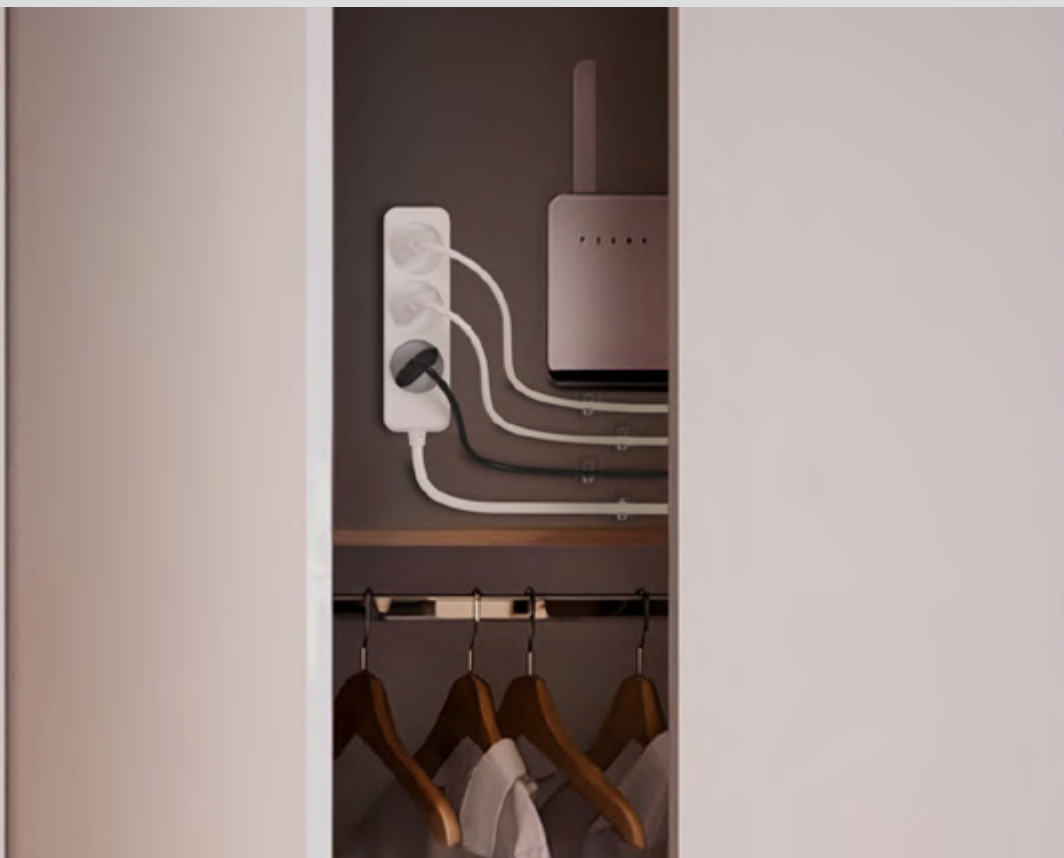

УДЛИНИТЕЛИ БЕЗ ЗАЕМЛЕНИЯ, 3 РОЗЕТКИ

max 10А

max 2500Вт

2 цвета

×

4 длины провода