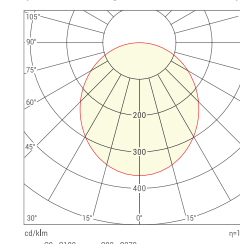

Мощность, Вт	Световой поток, лм**	A (светильник), мм	B, (светильник), мм	C, (светильник) мм	D, (врезное отверстие) мм	E, (врезное отверстие) мм
18	1900 (1720)	670	240	85	615	175
36	3800 (3600)	1345	240	85	1230	175
54	5600 (5400)	1345	240	85	1230	175

** — световой поток для 4000К/5000К/6500К (световой поток для 3000К)

Косинусная КСС (матовый рассеиватель)