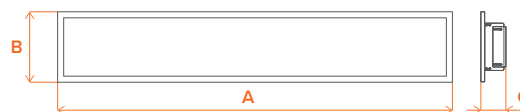

СВЕТОДИОДНЫЕ СВЕТИЛЬНИКИ ДВО07 РЕЕЧНЫЙ

до 106
лм/Вт

матовый

Предназначены для встраивания в реечные потолки различных типов (типы потолков для встраивания указываются отдельно).

ОСОБЕННОСТИ

- ◆ Варианты коррелированной цветовой температуры: 3000К, 4000К, 5000К и 6500К.
- ◆ Матовый рассеиватель с невысокой габаритной яркостью.
- ◆ Надежный высокоэффективный драйвер, обеспечивающий стабильную и надежную работу светильника на протяжении всего срока службы.
- ◆ Установка в реечные потолки различных типов (подходит для реечных потолков итальянского и немецкого дизайна открытого и закрытого типа).
- ◆ Для удобства установки предусмотрены специальные регулируемые крепления.

Мощность, Вт	Световой поток, лм**	A (светильник), мм	B, (светильник), мм	C, (светильник) мм	D, (врезное отверстие) мм	E, (врезное отверстие) мм
18	1900 (1720)	670	240	85	615	175
36	3800 (3600)	1345	240	85	1230	175
54	5600 (5400)	1345	240	85	1230	175

-20...+45°C

УХЛ4

IP54

50 000 ч

ДВО07-36-101-4К

тип — тип
серия — серия
мощность — мощность
цветовая температура (3000К/4000К/5000К/6500К)
рассеиватель (1 — матовый)
драйвер (0 — стандартное исполнение)
габариты (1 — 1345x240x85 мм, 2 — 675x240x85 мм)