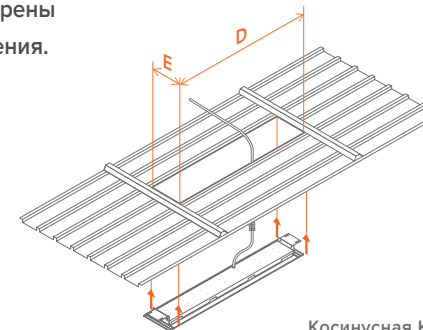

СВЕТОДИОДНЫЕ СВЕТИЛЬНИКИ ДВО07 РЕЕЧНЫЙ

до 106
лм/Вт

матовый

Предназначены для встраивания в реечные потолки различных типов (типы потолков для встраивания указываются отдельно).

ОСОБЕННОСТИ

- ◆ Варианты коррелированной цветовой температуры: 3000К, 4000К, 5000К и 6500К.
- ◆ Матовый рассеиватель с невысокой габаритной яркостью.
- ◆ Надежный высокоэффективный драйвер, обеспечивающий стабильную и надежную работу светильника на протяжении всего срока службы.
- ◆ Установка в реечные потолки различных типов (подходит для реечных потолков итальянского и немецкого дизайна открытого и закрытого типа).
- ◆ Для удобства установки предусмотрены специальные регулируемые крепления.

Мощность, Вт	Световой поток, лм**	A (светильник), мм	B, (светильник), мм	C, (светильник) мм	D, (врезное отверстие) мм	E, (врезное отверстие) мм
18	1900 (1720)	670	240	85	615	175
36	3800 (3600)	1345	240	85	1230	175
54	5600 (5400)	1345	240	85	1230	175

-20...+45°C

УХЛ4

IP54

50 000 ч

ДВО07-36-101-4К

тип — тип
серия — серия
мощность — мощность
цветовая температура (3000К/4000К/5000К/6500К)
рассеиватель (1 — матовый)
драйвер (0 — стандартное исполнение)
габариты (1 — 1345x240x85 мм, 2 — 675x240x85 мм)