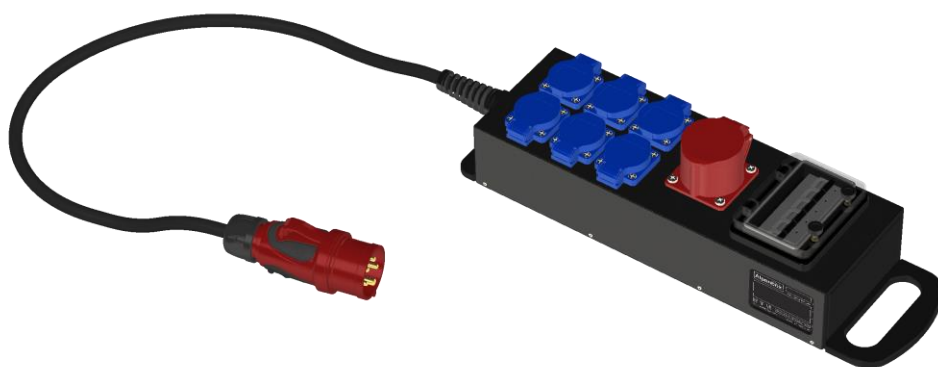

# 1040063 Распределительное устройство AlpenBox

## **Вход**

- Вход вилка CEE 16A/5p

## **Выход**

- Выход розетки Schuko – 6 шт.
- Выход розетки CEE 16A 5p – 1 шт.

## **Защита**

- Степень защиты IP44
- Защита на выходе авт.выкл 16A/1p - 6шт.

- Вариант исполнения - Переносной
- Тип кабеля H07RN Xtrem
- Количество жил и сечение кабеля 5G4
- Длина кабеля – 2 м
- Код серии 104