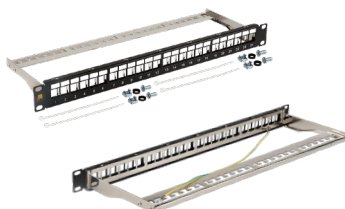

LAN-PPN240K-STP