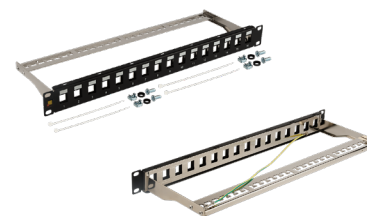

LAN-PPN160K-STP