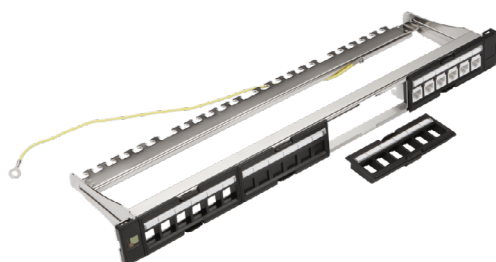

# НАБОРНЫЕ ПАТЧ-ПАНЕЛИ

- Наборные панели под модульные гнезда типа Keystone
- Корпус из хладнокатаной стали, окраска порошковое напыление
- Съёмная кабельная поддержка
- Заземляющий провод в экранированных версиях
- В некоторых моделях задняя скоба оборудована технологичным кабельным фиксатором
- Возможность сочетать различные модули в рамках одного корпуса

Цвет корпуса ○ ●

Артикул	Количество портов	Высота	Экранирование	Кабельная гребенка
LAN-PPC480K-UTP	48 портов	1U	⊗	⊗
LAN-PPN240K-UTP	24 порта	1U	⊗	✓
LAN-PPN240K-STP	24 порта	1U	✓	⊗
LAN-PPN480K-UTP	48 портов	2U	⊗	✓
LAN-PPC240K-UTP	24 порта	0,5U	⊗	⊗
LAN-PPC240K-STP	24 порта	0,5U	✓	⊗
LAN-PPN160K-STP	16 портов	1U	✓	⊗
LAN-FRM-PP-STP/1U	24 порта	1U	✓	⊗