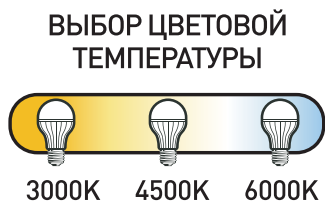

НОВИНКА

НАСТОЛЬНЫЙ СВЕТОДИОДНЫЙ СВЕТИЛЬНИК NLED-498

Б0052774 NLED-498-10W-W Белый
Б0052775 NLED-498-10W-BK Черный

- Выбор цвета свечения – теплый, нейтральный или холодный свет
- Сенсорное переключение
- Плавная регулировка яркости
- Сохранение выбранных настроек света при включении-выключении
- Гибкая стойка для удобной регулировки направления света
- Два варианта крепления: устойчивое основание (съёмное) и возможность подвеса на стену

10
ВАТТ

БЕЛЫЙ

ЧЁРНЫЙ