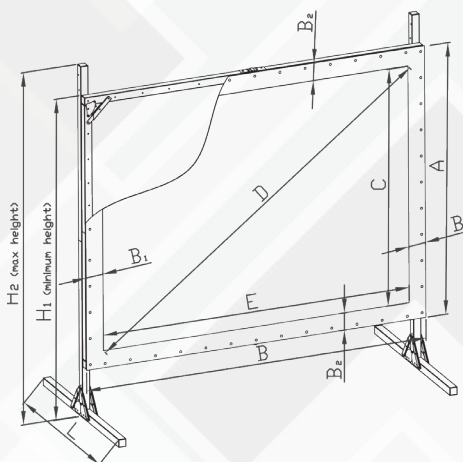

4:3

16:9

16:10

Доступные размеры

минимальная ширина:

219 см

максимальная ширина:

628 см

- Быстро собирается и разбирается без использования специальных инструментов;
- Проекционное полотно натягивается в считанные секунды;
- Прочная рама, выполненная из анодированного алюминия, представляет собой единую конструкцию, придавая изделию дополнительную устойчивость;
- Возможно прямое и обратное проецирование;
- Прочные и гибкие стыки обеспечивают надежность соединения и не теряют своих превосходных эксплуатационных качеств при частых монтажных/демонтажных работах;
- Транспортировочный кейс с прочным металлическим каркасом обладает повышенной прочностью и выдерживает любые условия перевозки;
- Выпускается с полотнами Matte White, Rear Projection.

Rear Projection

Полотно для обратного проецирования. Специальная обработка поверхности сводит к минимуму поглощение света при его проникновении вглубь полотна и обеспечивает его максимальную отдачу в пространство по направлению к зрителю.