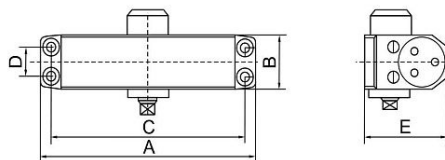

Комплект поставки

Дверной доводчик

Рычаг складной

Крепеж

Инструкция по монтажу и эксплуатации, совмещенная с паспортом изделия
Шаблон (М 1:1) для установки.

модель доводчика	A (мм.)	B (мм.)	E (мм.)	C (мм.)	D (мм.)	масса двери, кг угол открывания 180°	масса двери, кг угол открывания 135°
501/1 A-W 501/1 A-C 501/1 A-S	148	37,5	57	132	19	от 15 до 30 кг	от 15 до 45 кг
501/2 A-W 501/2 A-C 501/2 A-S 501/2 A-B	148	37,5	57	132	19	от 25 до 45 кг	от 25 до 65 кг