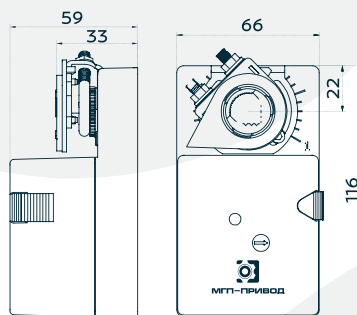

ОТЗК 02Д(В)24/220, ОТЗК 02А(В)24/220 привод с функцией «открыть-закрыть»

## ГАБАРИТНЫЕ РАЗМЕРЫ

## ТЕХНИЧЕСКИЕ ХАРАКТЕРИСТИКИ:

	ОТЗК 02Д(В)24/220	ОТЗК 02А(В)24/220
Крутящий момент	2 Нм	
Площадь заслонки	0,5 м <sup>2</sup>	
Время срабатывания	35-45 сек	45-55 сек
Номинальное напряжение	24В AC/DC; 220В AC 50/60 Гц	
Потребляемая мощность	2 Вт	2,5 Вт
Расчетная мощность	4,5 ВА	
Тип управления	2/3-позиционный	0(2)-10В
Угол поворота	0~90° (max 93°)	
Вспомогательные переключатели	3 (1,5) А, 250В	
Ограничение угла	5~85° (с шагом 5°)	
Количество циклов	>70 000	
Уровень шума	45дБ	
Степень защиты	Ip54	
Температура окружающей среды	-20~+50°С, опционно до -60°С	
Влажность	5-95% г/м <sup>3</sup>	
Размер вала	○ 6...16 мм □ 5x5 до 12x12 мм	
Вес	0,6 кг	

## Схема электрического подключения:

2-х позиционный    3-х позиционный

230В AC  
24В AC/DC

24В

Аналоговый

230В

Вспомогательные переключатели