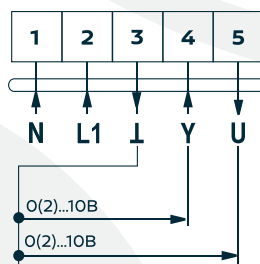

## ГАБАРИТНЫЕ РАЗМЕРЫ

## Схема электрического подключения:

2-х позиционный    3-х позиционный

230В AC  
24В AC/DC

24В

Аналоговый

230В

Вспомогательные переключатели