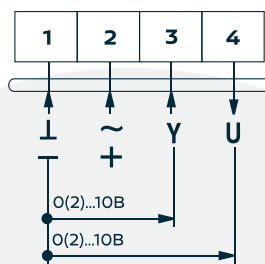

## ГАБАРИТНЫЕ РАЗМЕРЫ

## ТЕХНИЧЕСКИЕ ХАРАКТЕРИСТИКИ:

	ОТЗК 02Д(В)24/220	ОТЗК 02А(В)24/220
Крутящий момент	2 Нм	
Площадь заслонки	0,5 м <sup>2</sup>	
Время срабатывания	35-45 сек	45-55 сек
Номинальное напряжение	24В AC/DC; 220В AC 50/60 Гц	
Потребляемая мощность	2 Вт	2,5 Вт
Расчетная мощность	4,5 ВА	
Тип управления	2/3-позиционный	0(2)-10В
Угол поворота	0~90° (max 93°)	
Вспомогательные переключатели	3 (1,5) А, 250В	
Ограничение угла	5~85° (с шагом 5°)	
Количество циклов	>70 000	
Уровень шума	45дБ	
Степень защиты	Ip54	
Температура окружающей среды	-20~+50°С, опционно до -60°С	
Влажность	5-95% г/м <sup>3</sup>	
Размер вала	○ 6...16 мм □ 5x5 до 12x12 мм	
Вес	0,6 кг	

## Схема электрического подключения:

2-х позиционный    3-х позиционный

230В AC  
24В AC/DC

24В

Аналоговый

230В

Вспомогательные переключатели