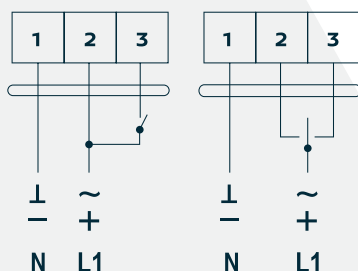

Схема электрического подключения:

2-х позиционный   3-х позиционный

230В AC
24В AC/DC