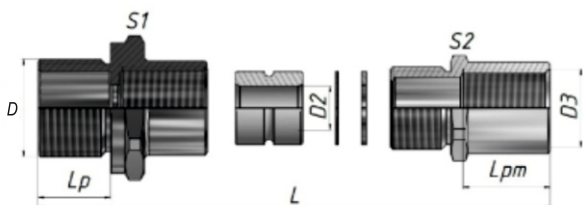

ВЗРЫВОЗАЩИЩЕННЫЙ КАБЕЛЬНЫЙ ВВОД ВКВ2ТВ трубные с внутренней резьбой

Ех-вводы ВКВ2ТВ применяются для обеспечения надёжного и безопасного ввода и фиксации небронированного кабеля, проложенного в трубе в корпус электротехнического устройства, а также обеспечения надёжного электрического соединения трубы и металлической оболочки электрооборудования II группы в местах (кроме подземных выработок шахт и их наземных строений), опасных по взрывоопасным газовым средам.

Ех-вводы ВКВ2ТВ выполняют функцию удерживающего устройства, функцию поддержания необходимого уровня взрывозащиты оборудования, функцию герметизации оборудования в месте ввода кабеля с высокой степенью защиты IP68.

Для фиксации кабельного ввода в корпусе оборудования с безрезьбовым отверстием потребуется гайка ГП2 и прокладка фторопластовая ПФ (в комплект поставки не входит)

Технические характеристики	
Климатическое исполнение	УХЛ 1
Маркировка взрывозащиты	1Ex db e II Gb X
Степень защиты	IP68
Изготавливается по	ТУ 27.33.13.130-048-99856433-2021
Сертификат соответствия	ЕАЭС RU C-RU.АЖ58.В.01664/21
Материал уплотнителя	резина маслбензостойкая силикон

ВКВ2ТВ -XX-XXX-XXX-XX

Взрывозащищенный кабельный ввод 2 типа с внутренней резьбой для соединения с трубой

Л корпус из никелированной латуни

Н корпус из нержавеющей стали

С материал уплотнения - Силикон

Р материал уплотнения - Резина МБС