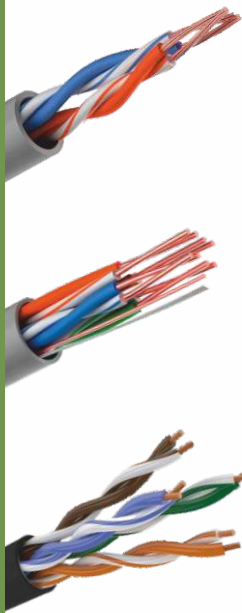

# КАБЕЛЬ LAN ВИТАЯ ПАРА

**CADENA**

## UTP

CADENA UTP2-CAT5e (24 AWG),  
медный, серый, 305 м  
CADENA UTP2-CAT5e (24 AWG) PL,  
медный, серый, 305 м

Внешняя изоляция: поливинилхлорид диаметром  
4,0 мм, высокого качества, толщина 0,5 мм

CADENA UTP4-CAT5e (24 AWG),  
медный, серый, 305 м  
CADENA MID UTP4-CAT5e IN  
305 м, серый

CADENA UTP4-CAT5e (24 AWG) PL,  
медный, серый, 305 м  
CADENA UTP4-CAT5e (24 AWG) ST  
медный, серый, 305 м

CADENA PRO UTP4-CAT5e IN  
305 м, серый

Внешняя изоляция: поливинилхлорид диаметром  
4,0мм, высокого качества, толщина 0,5 мм

CADENA UTP4-CAT5e (24 AWG),  
медный, черный, 305 м  
CADENA MID UTP4-CAT5e OUT  
305 м, черный

CADENA UTP4-CAT5e (24 AWG) PL,  
медный, черный, 305 м

CADENA PRO UTP4-CAT5e OUT  
305 м, черный

Внешняя изоляция: светостабилизированный влагостойкий  
полиэтилен диаметром 4,0мм, толщина 0,5 мм