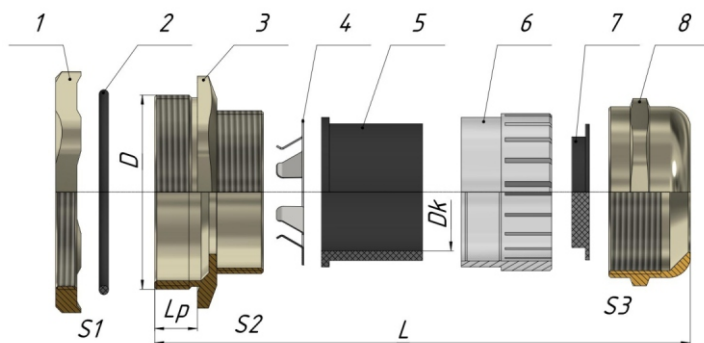

### для экранированного кабеля ВКЭ1

Кабельные вводы ВКЭ1-ЛР предназначены для надежного и безопасного ввода с фиксацией экранированного кабеля в корпус электротехнического устройства с обеспечением высокой степени защиты IP66/IP67/IP68, а также заземлением экрана кабеля на корпус кабельного ввода.

Рисунок 1. Состав комплекта и условные обозначения.

#### Состав комплекта:

1. Заземляющая гайка.
2. Уплотнительное кольцо.
3. Корпус.
4. Шайба заземления экрана.
5. Резиновый кабельный уплотнитель.
6. Пластиковое зажимное кольцо.
7. Резиновая заглушка.
8. Накидная гайка.

Артикул	Тип изделия	Тип и размер резьбы D	Наружный диаметр кабеля Dк, мм	Длина резьбы L1/ Общая длина L, мм	Размер под ключ S1/S2/S3
zeta34700	ВКЭ1-ЛР-М12-6.5-L6.5	M12x1,5	3-6,5	6,5/25	14/14/14
zeta34701	ВКЭ1-ЛР-М12-8-L8	M12x1,5	4-8	8/27	14/17/17
zeta34702	ВКЭ1-ЛР-М16-6.5-L8	M16x1,5	3-6,5	8/28	18/18/18
zeta34703	ВКЭ1-ЛР-М16-8-L8	M16x1,5	4-8	8/28	18/18/18
zeta34704	ВКЭ1-ЛР-М16-10-L8	M16x1,5	5-10	8/29	18/20/20
zeta34705	ВКЭ1-ЛР-М18-10-L8	M18x1,5	5-10	8/29	20/20/20
zeta34706	ВКЭ1-ЛР-М20-12-L8	M20x1,5	6-12	8/30	22/22/22
zeta34707	ВКЭ1-ЛР-М20-14-L8	M20x1,5	10-14	8/31	22/24/24
zeta34708	ВКЭ1-ЛР-М22-14-L8	M22x1,5	10-14	8/31	24/24/24
zeta34709	ВКЭ1-ЛР-М25-14-L9	M25x1,5	10-14	9/34	27/27/24
zeta34710	ВКЭ1-ЛР-М25-16-L9	M25x1,5	12-16	9/36	27/27/27
zeta34711	ВКЭ1-ЛР-М25-18-L9	M25x1,5	13-18	9/36	27/30/30
zeta34712	ВКЭ1-ЛР-М32-22-L10	M32x1,5	15-22	10/39	35/35/35
zeta34713	ВКЭ1-ЛР-М32-25-L10	M32x1,5	18-25	10/41	35/40/40
zeta34714	ВКЭ1-ЛР-М40-25-L11	M40x1,5	18-25	11/42	45/45/40
zeta34715	ВКЭ1-ЛР-М40-30-L11	M40x1,5	22-30	11/46	45/45/45
zeta34716	ВКЭ1-ЛР-М40-33-L11	M40x1,5	25-33	11/48	45/50/50
zeta34717	ВКЭ1-ЛР-М50-38-L13	M50x1,5	32-38	13/50	55/57/57
zeta34718	ВКЭ1-ЛР-М63-44-L14	M63x1,5	37-44	14/52	68/68/64
zeta34719	ВКЭ1-ЛР-М63-52-L14	M63x1,5	42-52	14/52	68/78/78
zeta34720	ВКЭ1-ЛР-М72-52-L16	M72x2	42-52	16/58	78/78/78
zeta34721	ВКЭ1-ЛР-М80-62-L18	M80x2	55-62	18/63	88/88/88