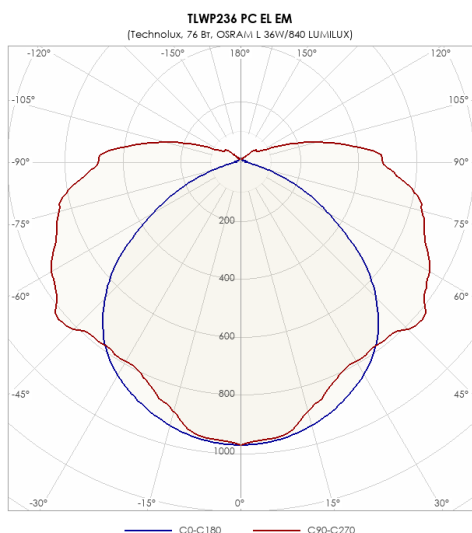

СВЕТИЛЬНИК TLWP236 PC EL EM

Модель	TLWP236 PC EL EM
Артикул	00856

ХАРАКТЕРИСТИКИ

Количество ламп	2x36 Вт
Тип лампы	T8 (G13) T8 G13
Оптическая система	Прозрачный
Степень защиты	IP65
Класс защиты	I класс
Габаритные размеры (ДхШхВ), мм	1263x135x105
Климатическое исполнение	УХЛ4
Коэффициент мощности	>=0,96
Способ монтажа	На потолок, На стену, На шинопровод, На тросах
Блок аварийного питания	есть

КОНСТРУКЦИЯ

- Корпус - ударопрочный поликарбонат (PC) или ABS - пластик (PS).
- Оптическая система - отражатель из стали с полимерным покрытием белого цвета. Возможно изготовление отражателя из зеркального анодированного алюминия (R) (коды для заказа в разделе "Дополнительные принадлежности").
- Рассеиватель - ударопрочный поликарбонат прозрачный (PC) либо опаловый (PC OL), ударопрочный полистирол прозрачный (PS) либо опаловый (PS OL), либо полиметилметакрилат (PMMA), крепится к Корпусу пластиковыми защелками. Возможна комплектация металлическими защелками (код для заказ - 08357).
- Пускорегулирующая аппаратура (ПРА) - Helvar, Osram, Philips: в модификации Стандарт - электронный балласт (EL), класс EEL=A2, $\cos \phi \geq 0,96$, коэффициент пульсаций освещенности
- Патроны для ламп (ЛЛ) - В.В.
- Клеммная колодка - Tridonic.

ОБЛАСТЬ ПРИМЕНЕНИЯ

- Производственные помещения (промышленность, сельское хозяйство).
- Гаражи. Подземные паркинги.
- Помещения с повышенными требованиями по защите от влаги и пыли.
- Технические помещения в ЖКХ, автосервисы, автомойки.

УСТАНОВКА