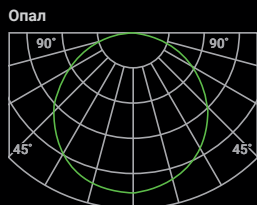

ОПИСАНИЕ МОДЕЛИ

Конструкция: основание из ударопрочного АБС-пластика и кабельный ввод обеспечивают степень защиты IP40. Светильник оснащен выведенным проводом для удобного подключения.

Оптическая часть: рассеиватель изготовлен из светотехнического поликарбоната.

Способ монтажа: встраиваемый в подвесные потолочные системы Грильято с высотой профиля 50 мм. Для установки в потолки с высотой профиля 30 или 40 мм используйте монтажный комплект 99 967 КМ-02-1-75-ДВО-ГД02 / 99 968 КМ-02-1-100-ДВО-ГД02 (приобретается отдельно).

78x68x62 мм

Наименование	Мощность	Световой поток	лм/Вт
ДВО-ГД03-1-О-6-75-3/4/5К-IP40	6 Вт	770 лм	128
ДВО-ГД03-1-О-6-75-3/4К-IP40 CRI90	6 Вт	690 лм	115

103x93x62 мм

ДВО-ГД03-1-О-6-100-3/4/5К-IP40	6 Вт	800 лм	133
ДВО-ГД03-1-О-6-100-3/4К-IP40 CRI90	6 Вт	720 лм	120

Модификации серии ДВО-ГД03 ДВО-ГД03-1-О-6-S-YK-IP40 C

S – размер ячейки потолка типа Грильято
75 – 75x75 мм
100 – 100x100 мм

Y – цветовая температура
3 – 3000 К
4 – 4000 К
5 – 5000 К

C – индекс цветопередачи
отсутствие символа – CRI>80
CRI90 – высокий индекс цветопередачи >90