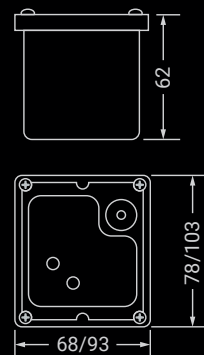

ДВО-ГД03 **NEW**

Гарантия 7 лет		IP40	УХЛ4
Сделано в России	-20 +40	EMC	АС/DC
	IK08		

ОПИСАНИЕ МОДЕЛИ

Конструкция: основание из ударопрочного АБС-пластика и кабельный ввод обеспечивают степень защиты IP40. Светильник оснащен выведенным проводом для удобного подключения.

Оптическая часть: рассеиватель изготовлен из светотехнического поликарбоната.

Способ монтажа: встраиваемый в подвесные потолочные системы Грильято с высотой профиля 50 мм. Для установки в потолки с высотой профиля 30 или 40 мм используйте монтажный комплект 99 967 КМ-02-1-75-ДВО-ГД02 / 99 968 КМ-02-1-100-ДВО-ГД02 (приобретается отдельно).

78x68x62 мм

Наименование	Мощность	Световой поток	лм/Вт
ДВО-ГД03-1-О-6-75-3/4/5К-IP40	6 Вт	770 лм	128
ДВО-ГД03-1-О-6-75-3/4К-IP40 CRI90	6 Вт	690 лм	115

103x93x62 мм

ДВО-ГД03-1-О-6-100-3/4/5К-IP40	6 Вт	800 лм	133
ДВО-ГД03-1-О-6-100-3/4К-IP40 CRI90	6 Вт	720 лм	120

Модификации серии ДВО-ГД03 ДВО-ГД03-1-О-6-S-YK-IP40 C

S – размер ячейки потолка типа Грильято
75 – 75x75 мм
100 – 100x100 мм

Y – цветовая температура
3 – 3000 К
4 – 4000 К
5 – 5000 К

C – индекс цветопередачи
отсутствие символа – CRI>80
CRI90 – высокий индекс цветопередачи >90