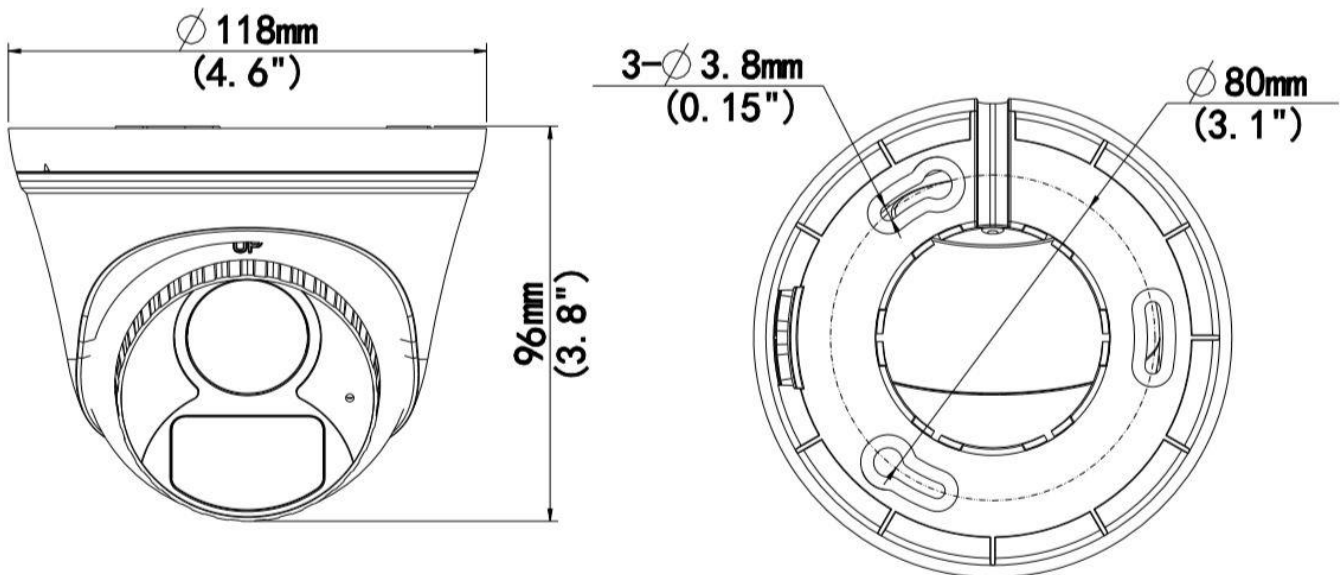

Условия эксплуатации	
Температура	От -40 до +60 °С
Влажность	≤95%, (отн., без конденсации)
Защита от перенапряжения	4 кВ
Общие характеристики	
Питание	12 В пост. тока (±25%) с защитой от обратной полярности, макс. 3,3 Вт
Монтаж	Поверхностное крепление (по умолчанию); дополнительно: задняя распределительная коробка, настенный кронштейн и кронштейн для крепления на штанге
Размеры	Ф118 мм * 96 мм (диаметр * высота)
Материал	Пластик
Масса	183 г
Язык экранного меню	11 языков Английский, немецкий, испанский (Латинская Америка), французский, итальянский, японский, корейский, польский, португальский (Бразилия), русский, турецкий
Соответствие сертификатам	
EMC	CE-EMC (EN 55032, EN 61000-3-3, EN IEC 61000-3-2, EN 55035) FCC (FCC 47 CFR часть 15 В)
Безопасность	CE-LVD (EN 62368-1)
Окружающая среда	CE-RoHS (2011/65/EU; (EU)2015/863); WEEE (2012/19/EU)
Защита	IP67 (IEC 60529)

Размеры

UHD-T15-AF28(40)