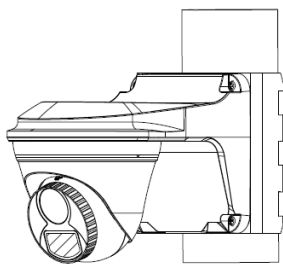

Адаптер питания с
вилкой стандарта
Великобритании

PWR-DC1201A-US

Адаптер питания с
вилкой стандарта
США

PWR-DC1201A-EU

Адаптер питания с
вилкой стандарта ЕС

Монтаж

TR-JB07/WM03-G-IN(TR-WM03-D-IN)+TR-UP06-IN